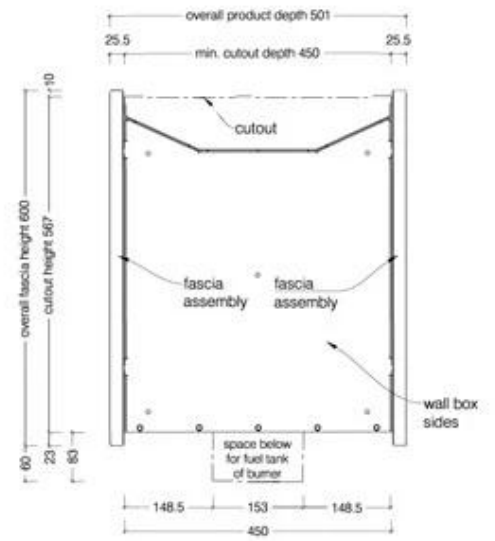

Type

Produkttype	2-sidet indbygningsbiopejs
Garanti	2 år
Brug	Indendørs
Producent	Icon Fires

Størrelse

Højde	60 cm
Dybde	45 cm
Længde/bredde	135 cm
Vægt	43,3 kg

Udseende

Form	Rektangulær
Glas medfølger	Nej
Materiale	Rustfrit stål
Farve	Sort

Top View

Front View

ICON  FIRES

Side View

1350 Double Sided Firebox for 1100 Slimline Burner

© This drawing is copyright and remains the property of Signi Fires. It may not be retained, copied or used without written consent.