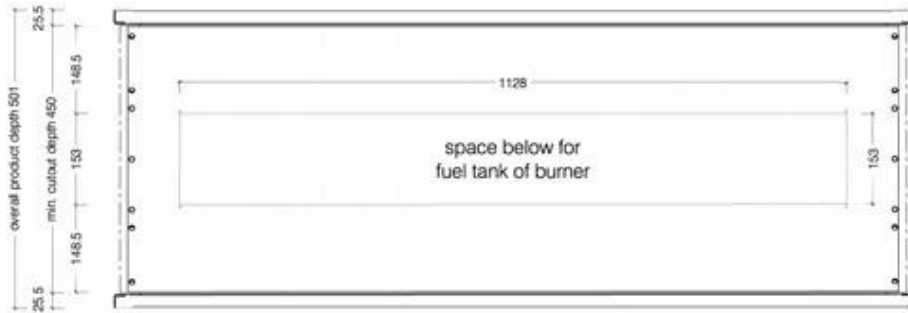

Type

Produkttype	2-sidet indbygningsbiopejs
Garanti	2 år
Brug	Indendørs
Producent	Icon Fires

Størrelse

Højde	60 cm
Dybde	45 cm
Længde/bredde	135 cm
Vægt	43,3 kg

Udseende

Form	Rektangulær
Glas medfølger	Nej
Materiale	Rustfrit stål
Farve	Sort