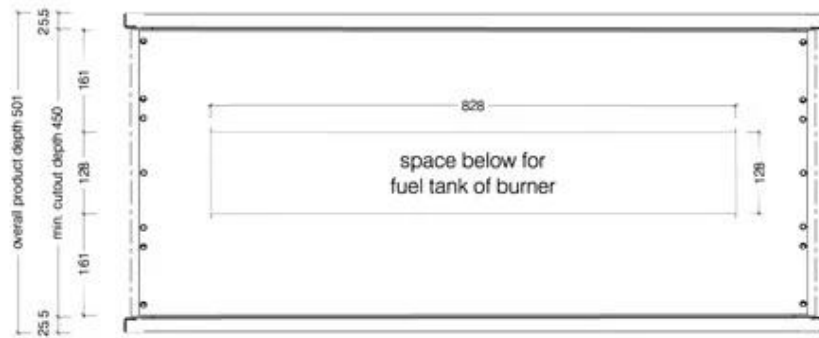

Top View

1100 Double Sided Firebox for 800 Slimline Burner

© This drawing is copyright and remains the property of Signi Fires. It may not be retained, copied or used without written consent.