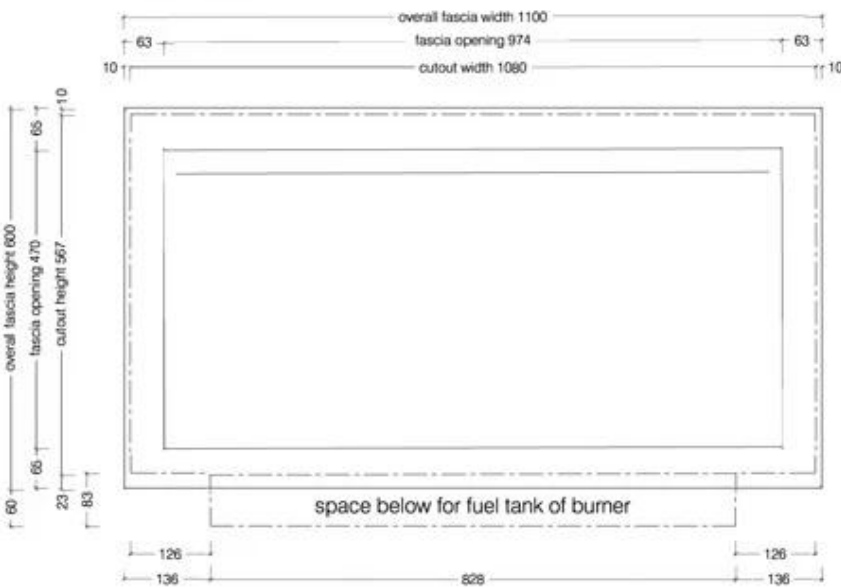

Front View

1100 Double Sided Firebox for 800 Slimline Burner

© This drawing is copyright and remains the property of Signi Fires. It may not be retained, copied or used without written consent.