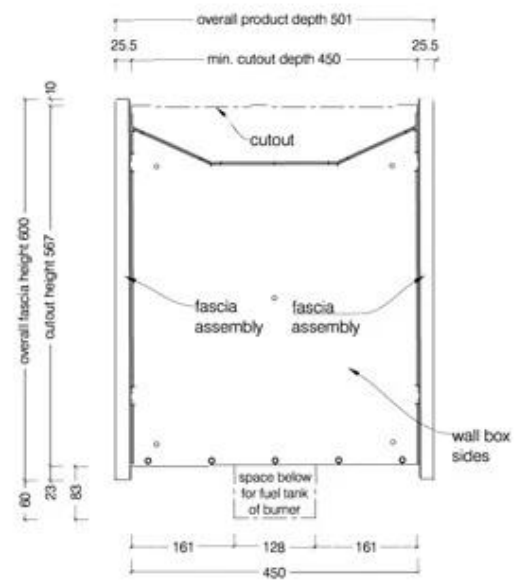

Udseende

Materiale	Rustfrit stål
Farve	Rustfrit stål
Form	Rektangulær
Glas medfølger	Nej

Type

Produkttype	2-sidet indbygningsbiopejs
Producent	Icon Fires
Brug	Indendørs
Garanti	2 år

Mål og vægt

Bredde	110 cm
Højde	60 cm
Dybde	45 cm
Vægt	43,3 kg

Top View

Front View

Side View

1100 Double Sided Firebox for 800 Slimline Burner

© This drawing is copyright and remains the property of Signi Fires. It may not be retained, copied or used without written consent.