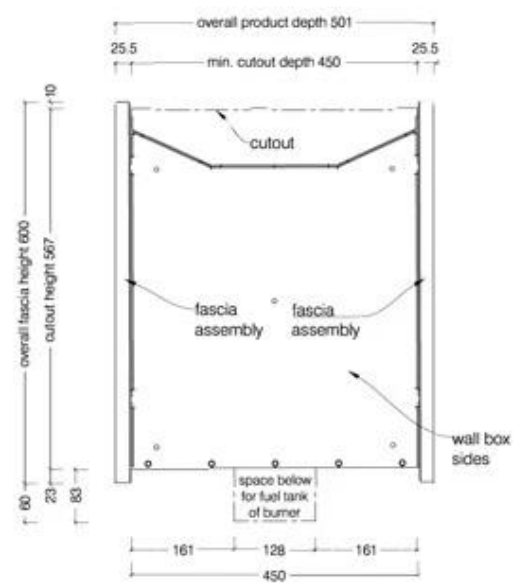

Side View

1100 Double Sided Firebox for 800 Slimline Burner

© This drawing is copyright and remains the property of Signi Fires. It may not be retained, copied or used without written consent.