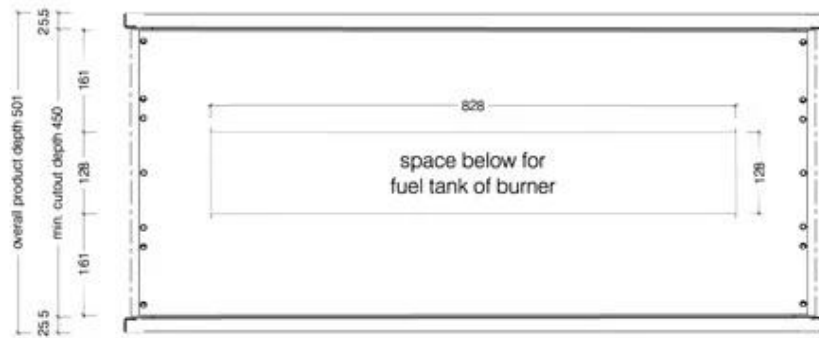

Udseende

Materiale	Rustfrit stål
Farve	Rustfrit stål
Form	Rektangulær
Glas medfølger	Nej

Type

Produkttype	2-sidet indbygningsbiopejs
Producent	Icon Fires
Brug	Indendørs
Garanti	2 år

Mål og vægt

Bredde	110 cm
Højde	60 cm
Dybde	45 cm
Vægt	43,3 kg