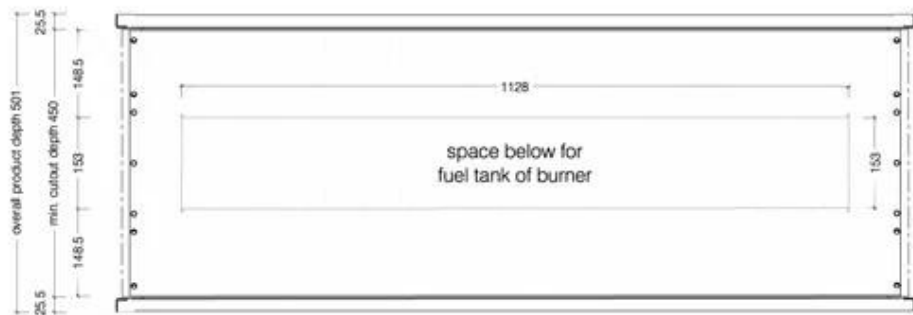

Type

Produkttype	2-sidet indbygningsbiopejs
Producent	Icon Fires
Brug	Indendørs
Garanti	2 år

Udseende

Materiale	Rustfrit stål
Farve	Rustfrit stål
Form	Rektangulær
Glas medfølger	Nej

Mål og vægt

Bredde	135 cm
Højde	60 cm
Dybde	45 cm
Vægt	43,3 kg