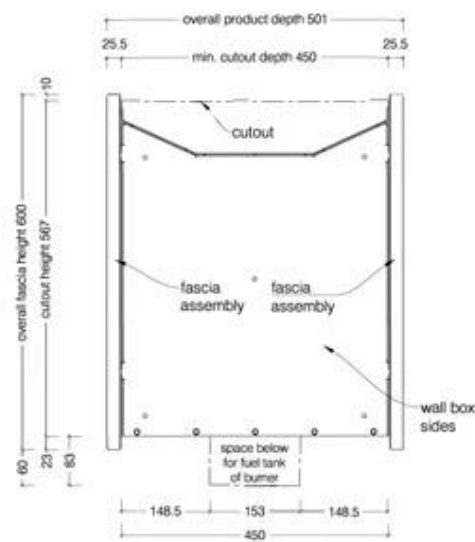

Type

Produkttype	2-sidet indbygningsbiopejs
Producent	Icon Fires
Brug	Indendørs
Garanti	2 år

Udseende

Materiale	Rustfrit stål
Farve	Rustfrit stål
Form	Rektangulær
Glas medfølger	Nej

Mål og vægt

Bredde	135 cm
Højde	60 cm
Dybde	45 cm
Vægt	43,3 kg

Top View

Front View

ICON  FIRES

Side View

1350 Double Sided Firebox for 1100 Slimline Burner

© This drawing is copyright and remains the property of Signi Fires. It may not be retained, copied or used without written consent.