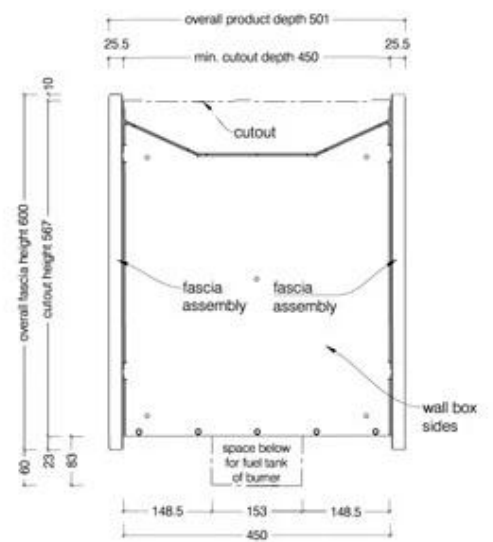

TEKNISKE SPECIFIKATIONER

Størrelse

Vægt	43,3 kg
Dybde	45 cm
Længde/bredde	135 cm
Højde	60 cm

Udseende

Form	Rektangulær
Glas medfølger	Nej
Materiale	Rustfrit stål
Farve	Rustfrit stål

Brændkammer

Aftræk/skorsten	Ikke nødvendig
Fjernbetjening	Nej
Brændkammer model	Icon Fires Slimline 1100
Kræver strøm	Nej
Brændetid	8 timer
Justerbar flamme	Ja
Styring	Manuel
Varmeeffekt (Max)	7,7 kW
Forbrug	0,9 L/t
Kapacitet	6,25 Liter
Brændstof	Bioethanol

Type

Produkttype	2-sidet indbygningsbiopejs
Garanti	2 år
Brug	Indendørs
Producent	Icon Fires

Top View

Front View

ICON  FIRES

Side View

1350 Double Sided Firebox for 1100 Slimline Burner

© This drawing is copyright and remains the property of Signi Fires. It may not be retained, copied or used without written consent.