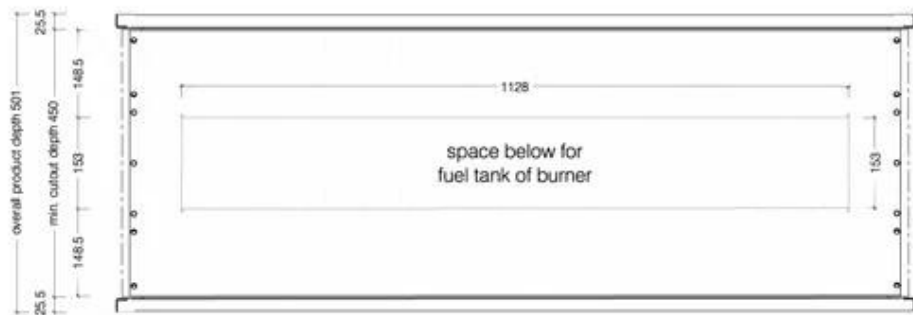

CACHFIRES

ICON SLIMLINE FIREBOX SFBDS1350 - STÅL

BIO-70-223

Icon Slimline Firebox SFBDS1350 - Stål er en dobbeltsidet indbygningsbiopejs, der kombinerer moderne elegance med effektiv opvarmning. Med et Slimline 1100 brændkar i rustfrit stål leverer denne pejs op til 9 timers brændetid og en imponerende varmeeffekt på 7,7 kW. Det stilfulde design gør den perfekt til installation i både nye og eksisterende vægge, hvor flammerne kan nydes fra to rum samtidig takket være see-through-effekten. Uden behov for skorsten er installationen enkel og fleksibel, og den miljøvenlige bioethanolbrænder sikrer ren forbrænding uden røg eller sod.

TEKNISKE SPECIFIKATIONER

Størrelse

Vægt	43,3 kg
Dybde	45 cm
Længde/bredde	135 cm
Højde	60 cm

Udseende

Form	Rektangulær
Glas medfølger	Nej
Materiale	Rustfrit stål
Farve	Rustfrit stål

Brændkammer

Aftræk/skorsten	Ikke nødvendig
Fjernbetjening	Nej
Brændkammer model	Icon Fires Slimline 1100
Kræver strøm	Nej
Brændetid	8 timer
Justerbar flamme	Ja
Styring	Manuel
Varmeeffekt (Max)	7,7 kW
Forbrug	0,9 L/t
Kapacitet	6,25 Liter
Brændstof	Bioethanol

Type

Produkttype	2-sidet indbygningsbiopejs
Garanti	2 år
Brug	Indendørs
Producent	Icon Fires

Top View

Front View

ICON  FIRES

Side View

1350 Double Sided Firebox for 1100 Slimline Burner

© This drawing is copyright and remains the property of Signi Fires. It may not be retained, copied or used without written consent.