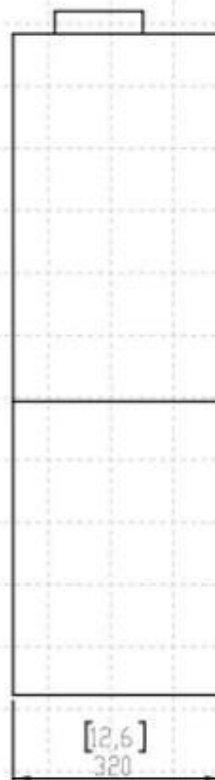

Størrelse

Vægt	62 kg
Dybde	32,2 cm
Længde/bredde	40 cm
Højde	101,5 cm

FRONT VIEW

SIDE VIEW

TOP VIEW