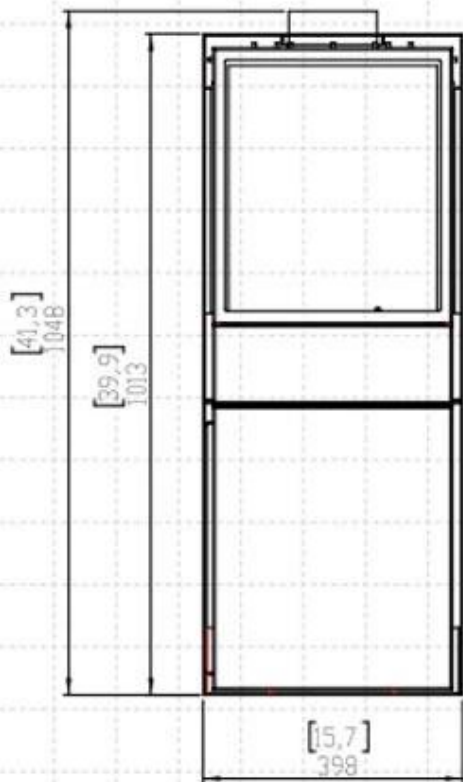

Mål og vægt

Bredde	40 cm
Højde	101,5 cm
Dybde	32,2 cm
Vægt	62 kg

FRONT VIEW

SIDE VIEW

TOP VIEW