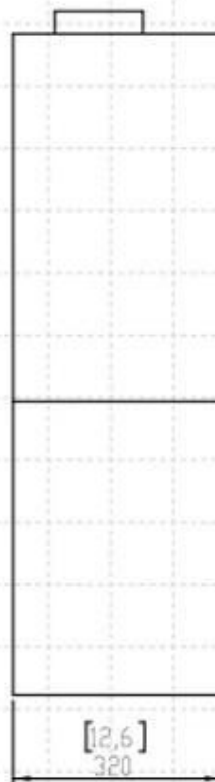

Mål og vægt

Bredde	40 cm
Højde	101,5 cm
Dybde	32,2 cm
Vægt	62 kg

FRONT VIEW

SIDE VIEW

TOP VIEW