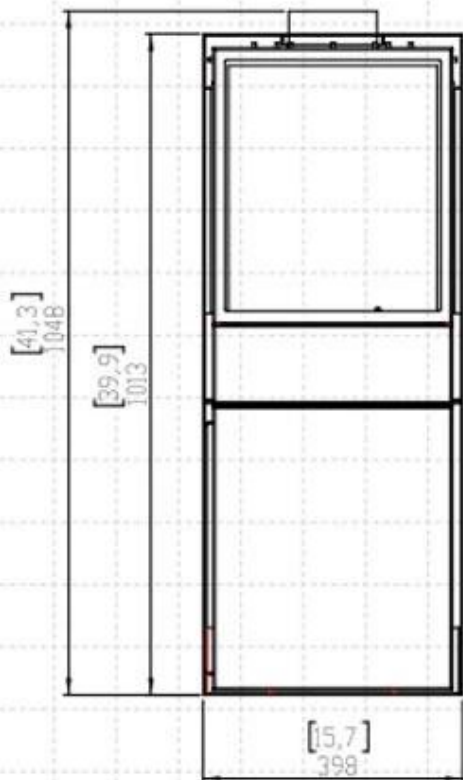

Størrelse

Vægt	62 kg
Dybde	32,2 cm
Længde/bredde	40 cm
Højde	101,5 cm

FRONT VIEW

SIDE VIEW

TOP VIEW