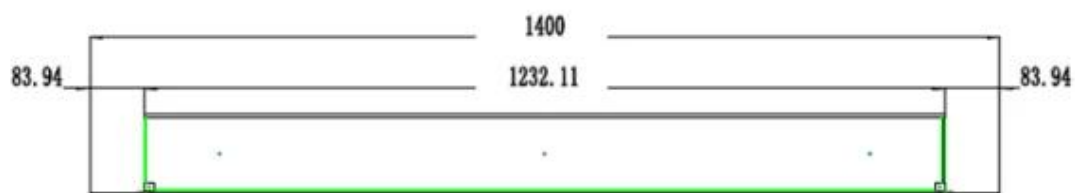

PREMIER - 140 CM