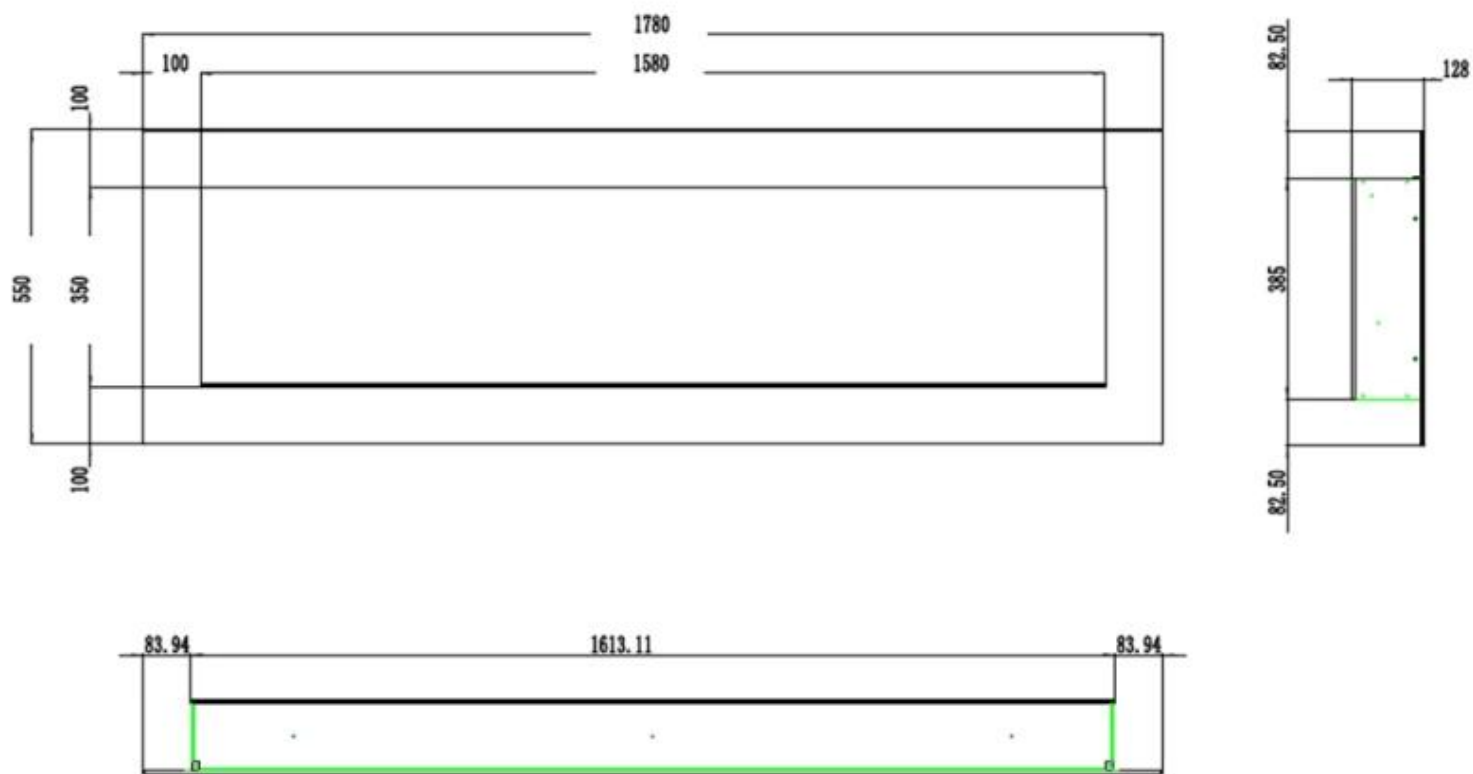

#### Mål og vægt

	12,8 cm
Længde/Bredde	178 cm
Længde/Bredde	165,4 cm
Længde/Bredde	140 cm
Længde/Bredde	127,3 cm
Længde/Bredde	104,5 cm
Højde	55 cm
Dybde	12,8 cm
Vægt	38 kg
Vægt	30 kg
Vægt	25 kg
Vægt	20 kg
Vægt	42 kg

#### Materiale og udseende

Materiale	Glas
-----------	------

Materiale	Metal
Farve	Sort
Interiør (farve/materiale)	Sort
Flammesyn	Front
Dekoration	Hvide sten
Dekoration	Krystaller
Dekoration	Brænde
Glas medfølger	Ja
Glas højde	35 cm
Glas længde	158 cm
Glas længde	145,4 cm
Glas længde	120 cm
Glas længde	107,3 cm
Glas længde	84,5 cm

### **Installationsdetaljer**

Aftræk/skorsten	Ikke nødvendig
Strømkrav	220-240V
Strømkrav	Ja

PREMIER - 165.4 CM

PREMIER - 140 CM

PREMIER - 127.3 CM

PREMIER - 104.5 CM

PREMIER - 178 CM