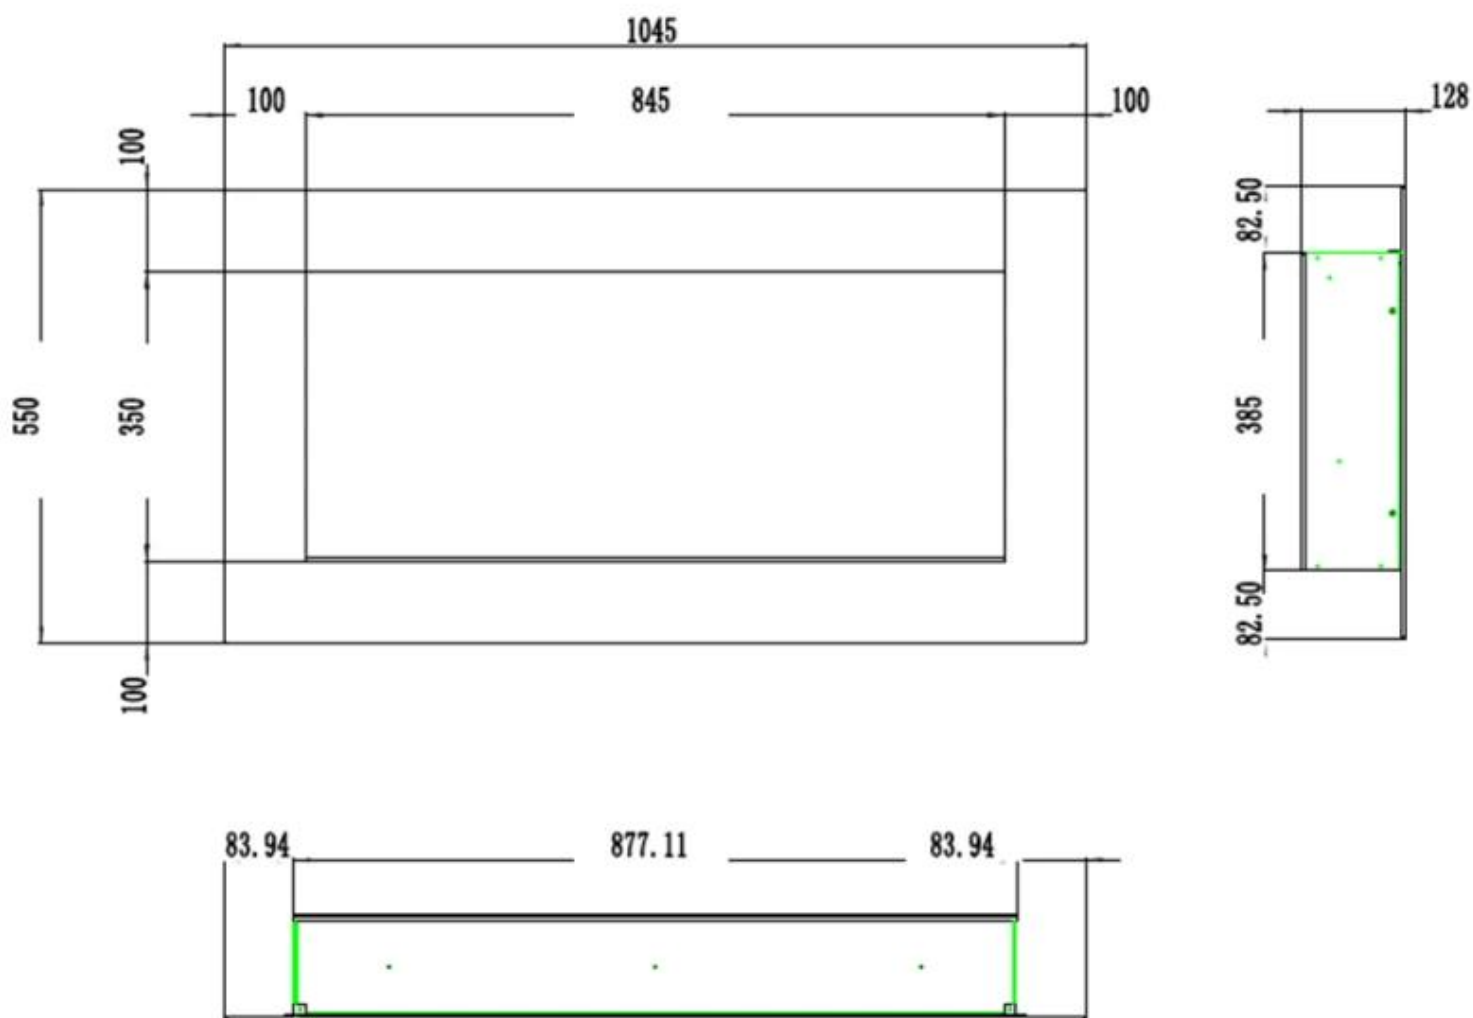

#### Mål og vægt

	12,8 cm
Længde/Bredde	178 cm
Længde/Bredde	165,4 cm
Længde/Bredde	140 cm
Længde/Bredde	127,3 cm
Længde/Bredde	104,5 cm
Højde	55 cm
Dybde	12,8 cm
Vægt	38 kg
Vægt	30 kg
Vægt	25 kg
Vægt	20 kg
Vægt	42 kg

#### Materiale og udseende

Materiale	Glas
-----------	------

Materiale	Metal
Farve	Sort
Interiør (farve/materiale)	Sort
Flammesyn	Front
Dekoration	Hvide sten
Dekoration	Krystaller
Dekoration	Brænde
Glas medfølger	Ja
Glas højde	35 cm
Glas længde	158 cm
Glas længde	145,4 cm
Glas længde	120 cm
Glas længde	107,3 cm
Glas længde	84,5 cm

### **Installationsdetaljer**

Aftræk/skorsten	Ikke nødvendig
Strømkrav	220-240V
Strømkrav	Ja

PREMIER - 165.4 CM

PREMIER - 140 CM

PREMIER - 127.3 CM

PREMIER - 104.5 CM

PREMIER - 178 CM