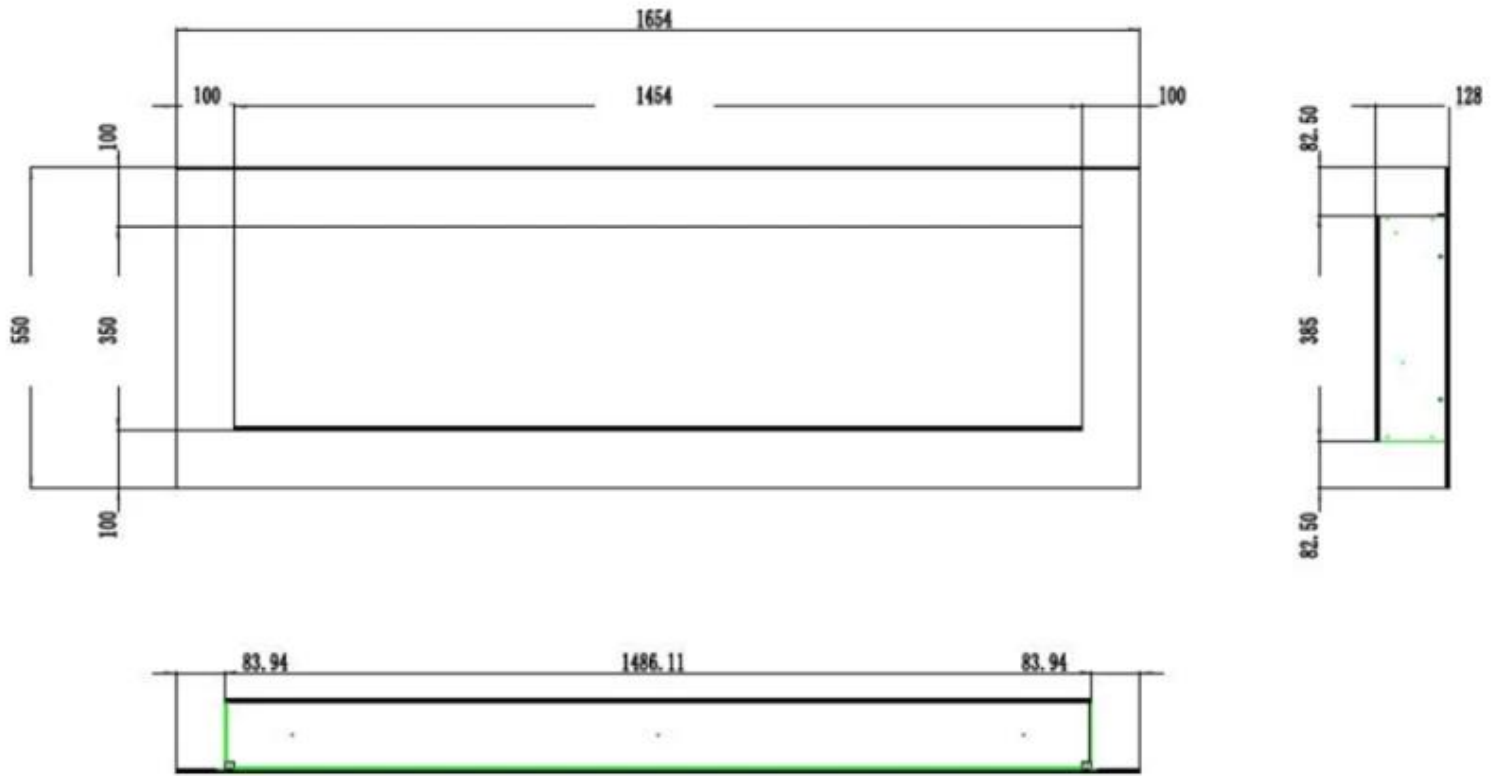

PREMIER - 165.4 CM