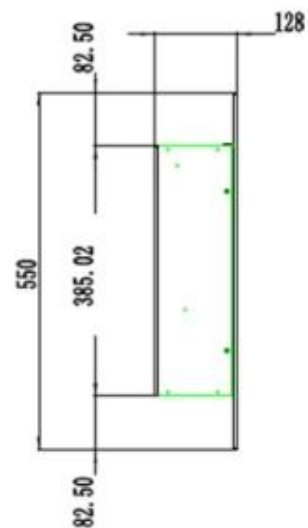

PREMIER - 140 CM