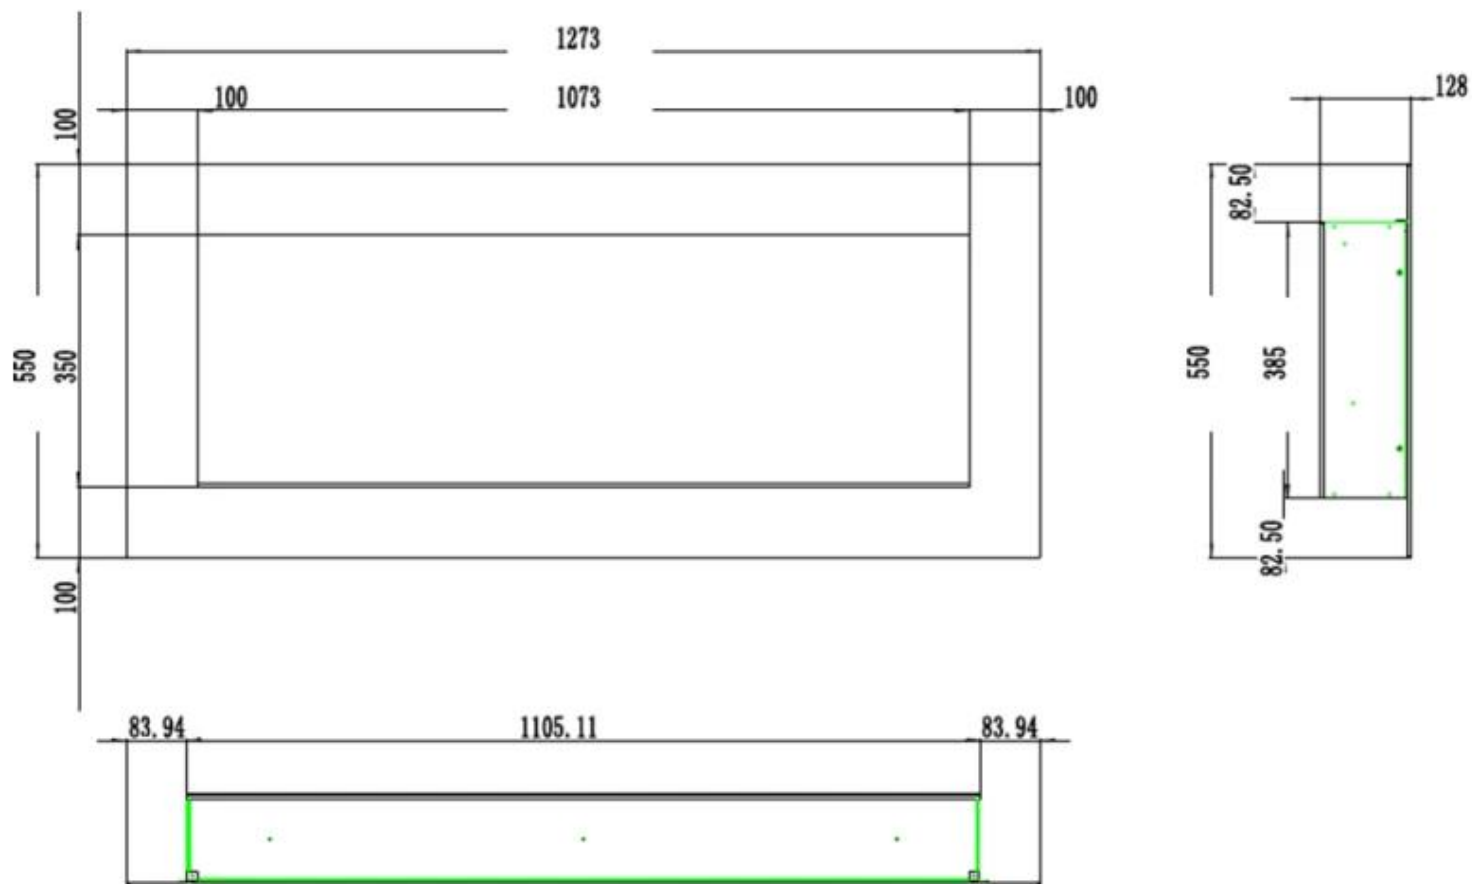

#### Mål og vægt

	12,8 cm
Længde/Bredde	178 cm
Længde/Bredde	165,4 cm
Længde/Bredde	140 cm
Længde/Bredde	127,3 cm
Længde/Bredde	104,5 cm
Højde	55 cm
Dybde	12,8 cm
Vægt	38 kg
Vægt	30 kg
Vægt	25 kg
Vægt	20 kg
Vægt	42 kg

#### Materiale og udseende

Materiale	Glas
-----------	------

Materiale	Metal
Farve	Sort
Interiør (farve/materiale)	Sort
Flammesyn	Front
Dekoration	Hvide sten
Dekoration	Krystaller
Dekoration	Brænde
Glas medfølger	Ja
Glas højde	35 cm
Glas længde	158 cm
Glas længde	145,4 cm
Glas længde	120 cm
Glas længde	107,3 cm
Glas længde	84,5 cm

### **Installationsdetaljer**

Aftræk/skorsten	Ikke nødvendig
Strømkrav	220-240V
Strømkrav	Ja

PREMIER - 165.4 CM

PREMIER - 140 CM

PREMIER - 127.3 CM

PREMIER - 104.5 CM

PREMIER - 178 CM