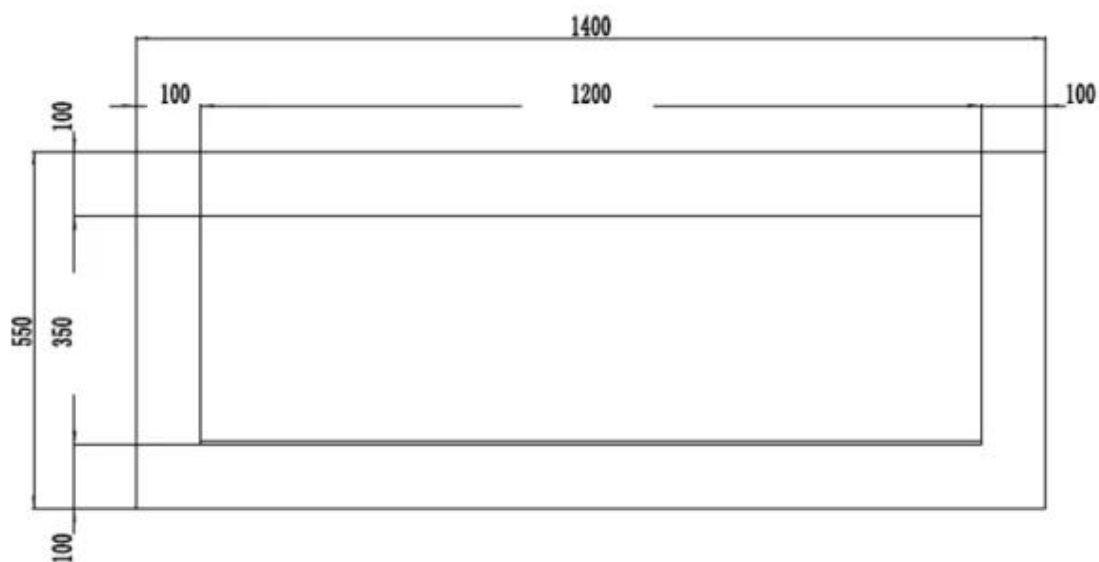

PREMIER - 140 CM