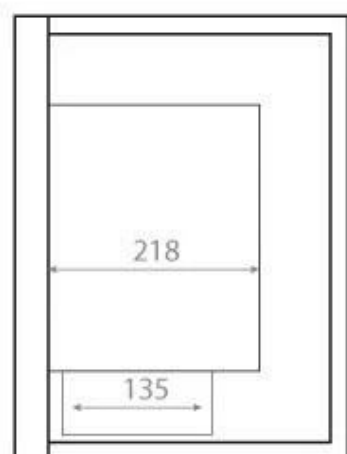

TEKNISKE SPECIFIKATIONER

Brændkammer

Kapacitet	3 Liter
Brændstof	Bioethanol
Flammelængde	38 cm
Kræver strøm	Nej
Brændetid	7 timer
Styring	Manuel
Varmeeffekt (Max)	2,6 kW

Type

Produkttype	Hjørne indbygningsbiopejs
Garanti	2 år
Brug	Indendørs

Størrelse

Højde	39,8 cm
Vægt	18 kg
Dybde	30 cm
Længde/bredde	65 cm
	40 cm

Udseende

Interiør	Sort
Finish	Mat
Glas medfølger	Ja
Materiale	Stål
Farve	Sort

Front

Right

Back

Left