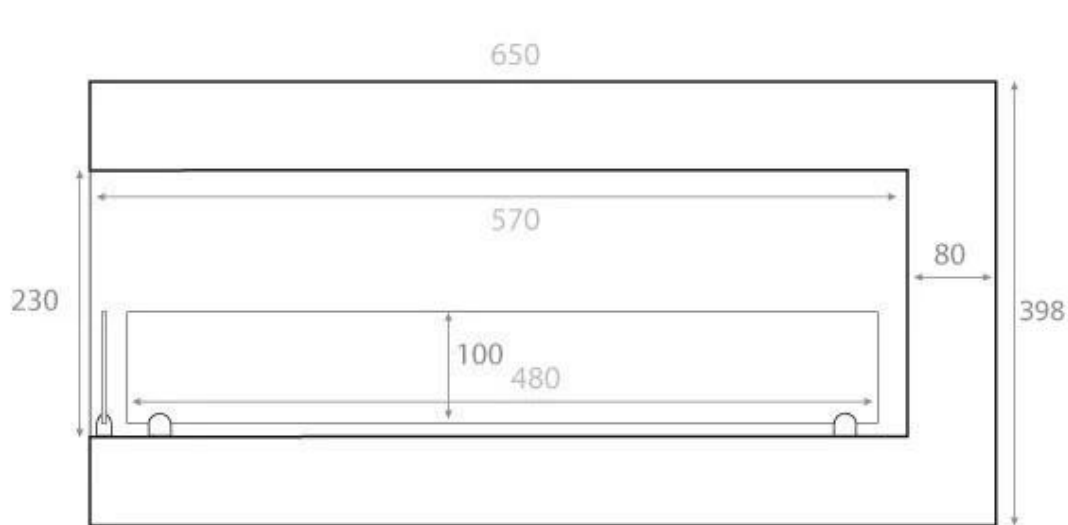

CACHFIRES

HJØRNEPEJS 65 CM - VENSTRE

BIO-30-026L

Venstrevendt biopejs på 65 cm til indbygning i en væg, som giver mulighed for at se flammerne fra to sider. Pejsen er lavet af sort pulverlakeret stål og kommer med to sikkerhedsglas, der beskytter mod træk. Det medfølgende brandkar har en brændetid på op til 7,5 timer på en fuld opfyldning af 3 liter bioethanol. Brandkarret er manuelt og der kræves derfor ingen tilslutning af strøm.

TEKNISKE SPECIFIKATIONER

Brændkammer

Kapacitet	3 Liter
Brændstof	Bioethanol
Flammelængde	38 cm
Kræver strøm	Nej
Brændetid	7 timer
Styring	Manuel
Varmeeffekt (Max)	2,6 kW

Type

Produkttype	Hjørne indbygningsbiopejs
Garanti	2 år
Brug	Indendørs

Størrelse

Højde	39,8 cm
Vægt	18 kg
Dybde	30 cm
Længde/bredde	65 cm
	40 cm

Udseende

Interiør	Sort
Finish	Mat
Glas medfølger	Ja
Materiale	Stål
Farve	Sort

Front

Right

Back

Left