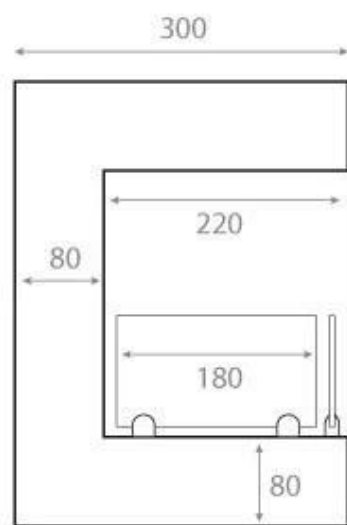

TEKNISKE SPECIFIKATIONER

Brændkammer

Kapacitet	3 Liter
Brændstof	Bioethanol
Flammelængde	38 cm
Kræver strøm	Nej
Brændetid	7 timer
Styring	Manuel
Varmeeffekt (Max)	2,6 kW

Type

Produkttype	Hjørne indbygningsbiopejs
Garanti	2 år
Brug	Indendørs

Størrelse

Højde	39,8 cm
Vægt	18 kg
Dybde	30 cm
Længde/bredde	65 cm
	40 cm

Udseende

Interiør	Sort
Finish	Mat
Glas medfølger	Ja
Materiale	Stål
Farve	Sort

Front

Right

Back

Left