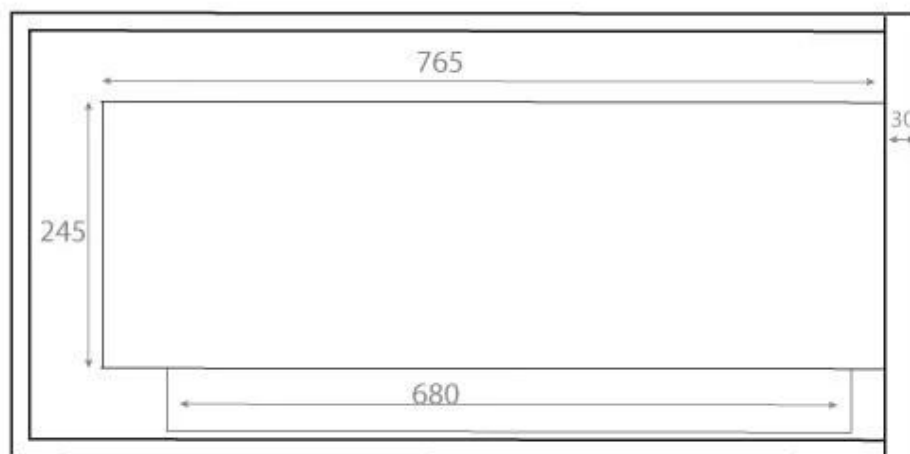

#### Størrelse

Højde	39,8 cm
Vægt	22 kg
Dybde	30 cm
Længde/bredde	85 cm

#### Udseende

Materiale	Stål
Farve	Sort
Glas medfølger	Ja

Front

Right

Back

Left