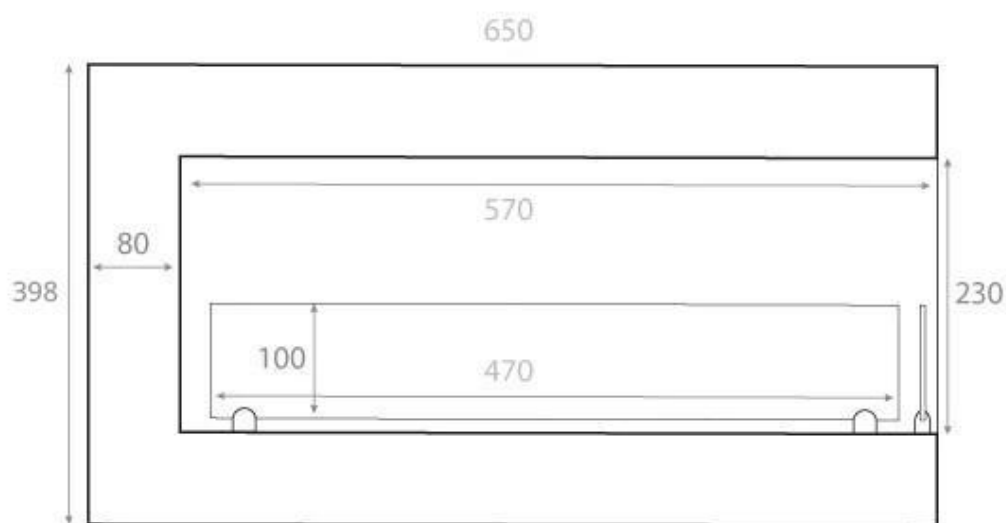

CACHFIRES

HJØRNEPEJS 65 CM - HØJRE

BIO-30-026R

Højrevendt, kompakt og prisvenlig biopejs til indbygning i en væg. Pejsen har en bredde på 65 cm og mulighed for at se flammerne fra to sider. Den sorte pulverlakerede stålkonstruktion og sikkerhedsglas beskytter flammerne mod træk. Brandkarret rummer 3 liter bioethanol, som brænder i op til 7,5 timer. Flammens størrelse kan desuden nemt justeres ved brug af det medfølgende betjeningsværktøj.

Type

Produkttype	Hjørne indbygningsbiopejs
Garanti	2 år
Flammesyn	46
Brug	Indendørs
Producent	ScandiFlames

Størrelse

Højde	40,8 cm
Vægt	18 kg
Dybde	30 cm
Længde/bredde	65 cm

Udseende

Farve	Sort
Materiale	Stål
Glas medfølger	Ja

Front

Right

Back

Left