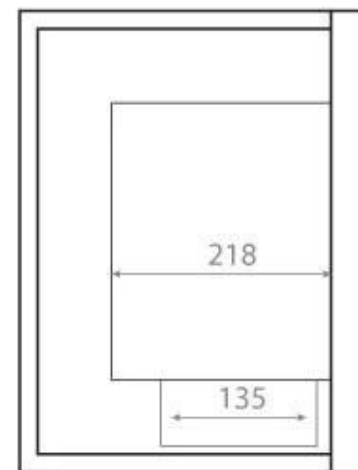

CACHFIRES

HJØRNEPEJS 65 CM - HØJRE

BIO-30-026R

Højrevendt, kompakt og prisvenlig biopejs til indbygning i en væg. Pejsen har en bredde på 65 cm og mulighed for at se flammerne fra to sider. Den sorte pulverlakerede stålkonstruktion og sikkerhedsglas beskytter flammerne mod træk. Brandkarret rummer 3 liter bioethanol, som brænder i op til 7,5 timer. Flammens størrelse kan desuden nemt justeres ved brug af det medfølgende betjeningsværktøj.

Type

Produkttype	Hjørne indbygningsbiopejs
Garanti	2 år
Flammesyn	46
Brug	Indendørs
Producent	ScandiFlames

Størrelse

Højde	40,8 cm
Vægt	18 kg
Dybde	30 cm
Længde/bredde	65 cm

Udseende

Farve	Sort
Materiale	Stål
Glas medfølger	Ja

Front

Right

Back

Left