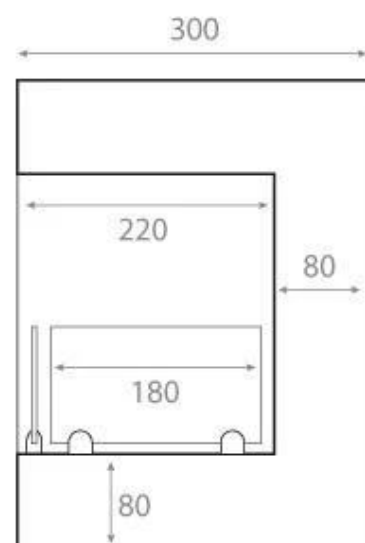

CACHFIRES

HJØRNEPEJS 65 CM - HØJRE

BIO-30-026R

Højrevendt, kompakt og prisvenlig biopejs til indbygning i en væg. Pejsen har en bredde på 65 cm og mulighed for at se flammerne fra to sider. Den sorte pulverlakerede stålkonstruktion og sikkerhedsglas beskytter flammerne mod træk. Brandkarret rummer 3 liter bioethanol, som brænder i op til 7,5 timer. Flammens størrelse kan desuden nemt justeres ved brug af det medfølgende betjeningsværktøj.

Type

Produkttype	Hjørne indbygningsbiopejs
Garanti	2 år
Flammesyn	46
Brug	Indendørs
Producent	ScandiFlames

Størrelse

Højde	40,8 cm
Vægt	18 kg
Dybde	30 cm
Længde/bredde	65 cm

Udseende

Farve	Sort
Materiale	Stål
Glas medfølger	Ja

Front

Right

Back

Left