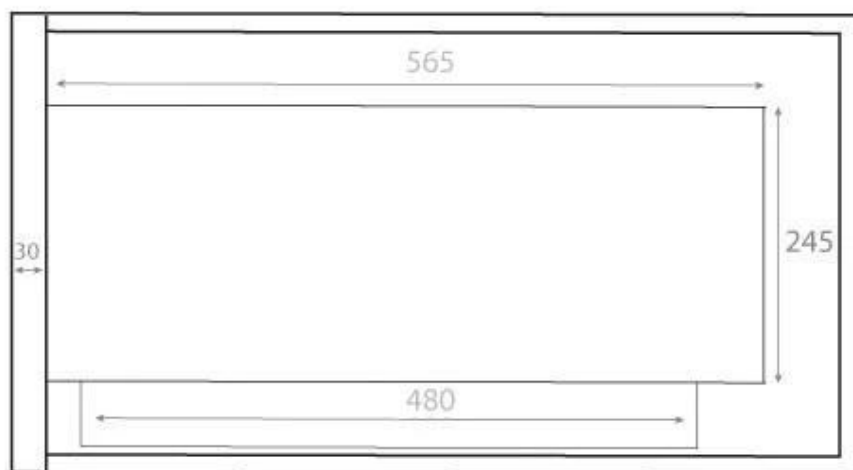

CACHFIRES

HJØRNEPEJS 65 CM - HØJRE

BIO-30-026R

Højrevendt, kompakt og prisvenlig biopejs til indbygning i en væg. Pejsen har en bredde på 65 cm og mulighed for at se flammerne fra to sider. Den sorte pulverlakerede stålkonstruktion og sikkerhedsglas beskytter flammerne mod træk. Brandkarret rummer 3 liter bioethanol, som brænder i op til 7,5 timer. Flammens størrelse kan desuden nemt justeres ved brug af det medfølgende betjeningsværktøj.

Type

Produkttype	Hjørne indbygningsbiopejs
Garanti	2 år
Flammesyn	46
Brug	Indendørs
Producent	ScandiFlames

Størrelse

Højde	40,8 cm
Vægt	18 kg
Dybde	30 cm
Længde/bredde	65 cm

Udseende

Farve	Sort
Materiale	Stål
Glas medfølger	Ja

Front

Right

Back

Left