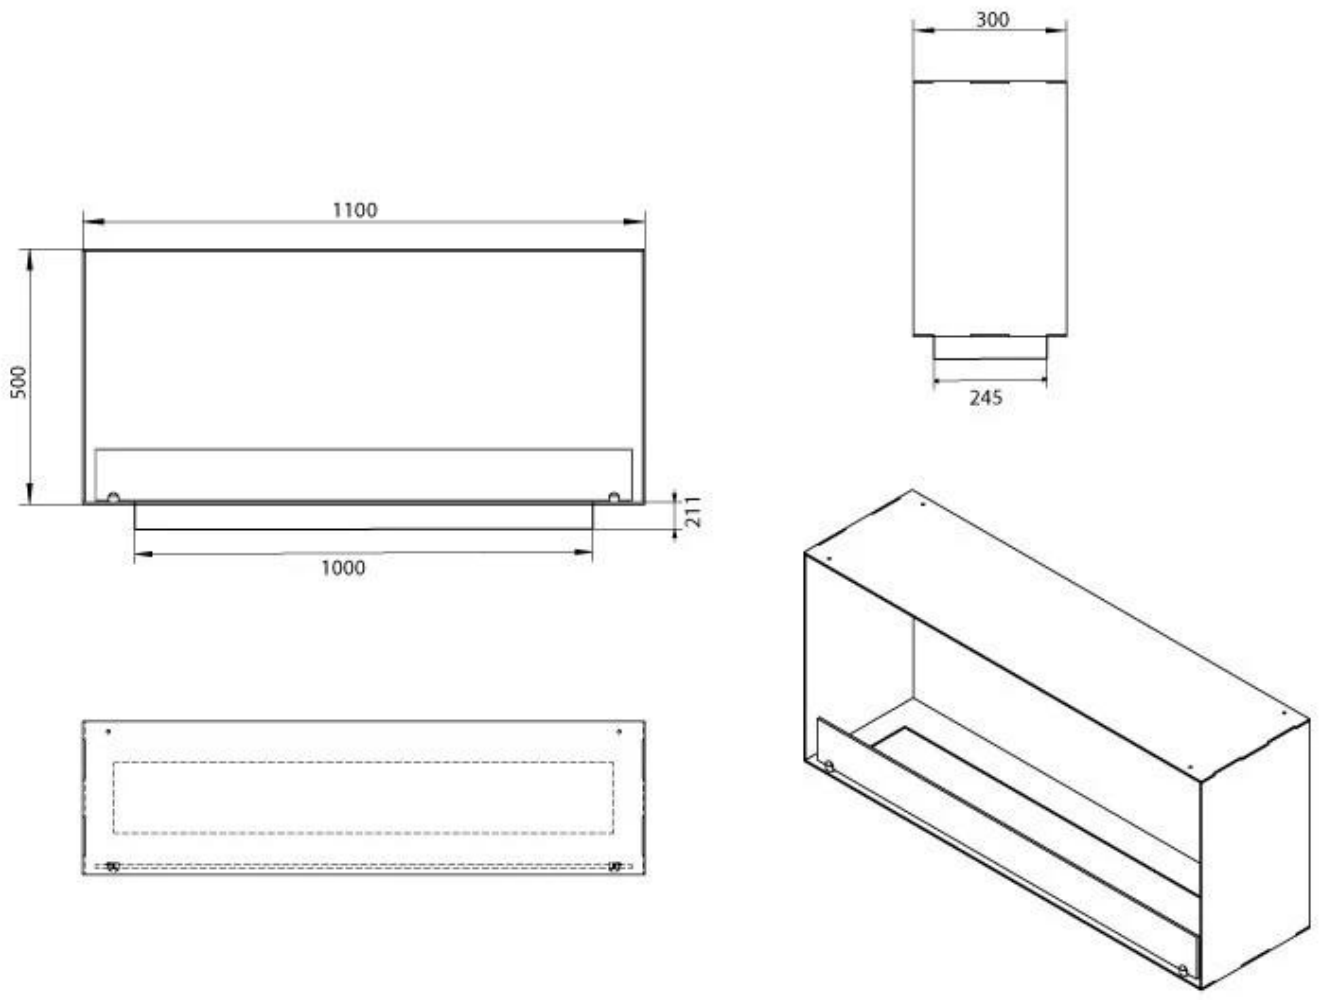

Størrelse

Bredde	110 cm
Højde	50 cm
Dybde	30 cm
Vægt	30 kg

Udseende

Materiale	Stål
Ståltykkelse	4 mm
Farve	Sort
Glas medfølger	Ja

PrimeFire 1000

Automatic burner 1000

Superior Manual 1000