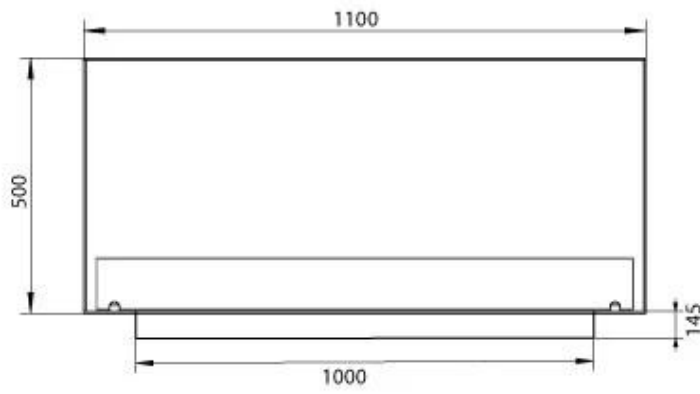

Størrelse

Bredde	110 cm
Højde	50 cm
Dybde	30 cm
Vægt	30 kg

Udseende

Materiale	Stål
Ståltykkelse	4 mm
Farve	Sort
Glas medfølger	Ja

PrimeFire 1000

Automatic burner 1000

Superior Manual 1000