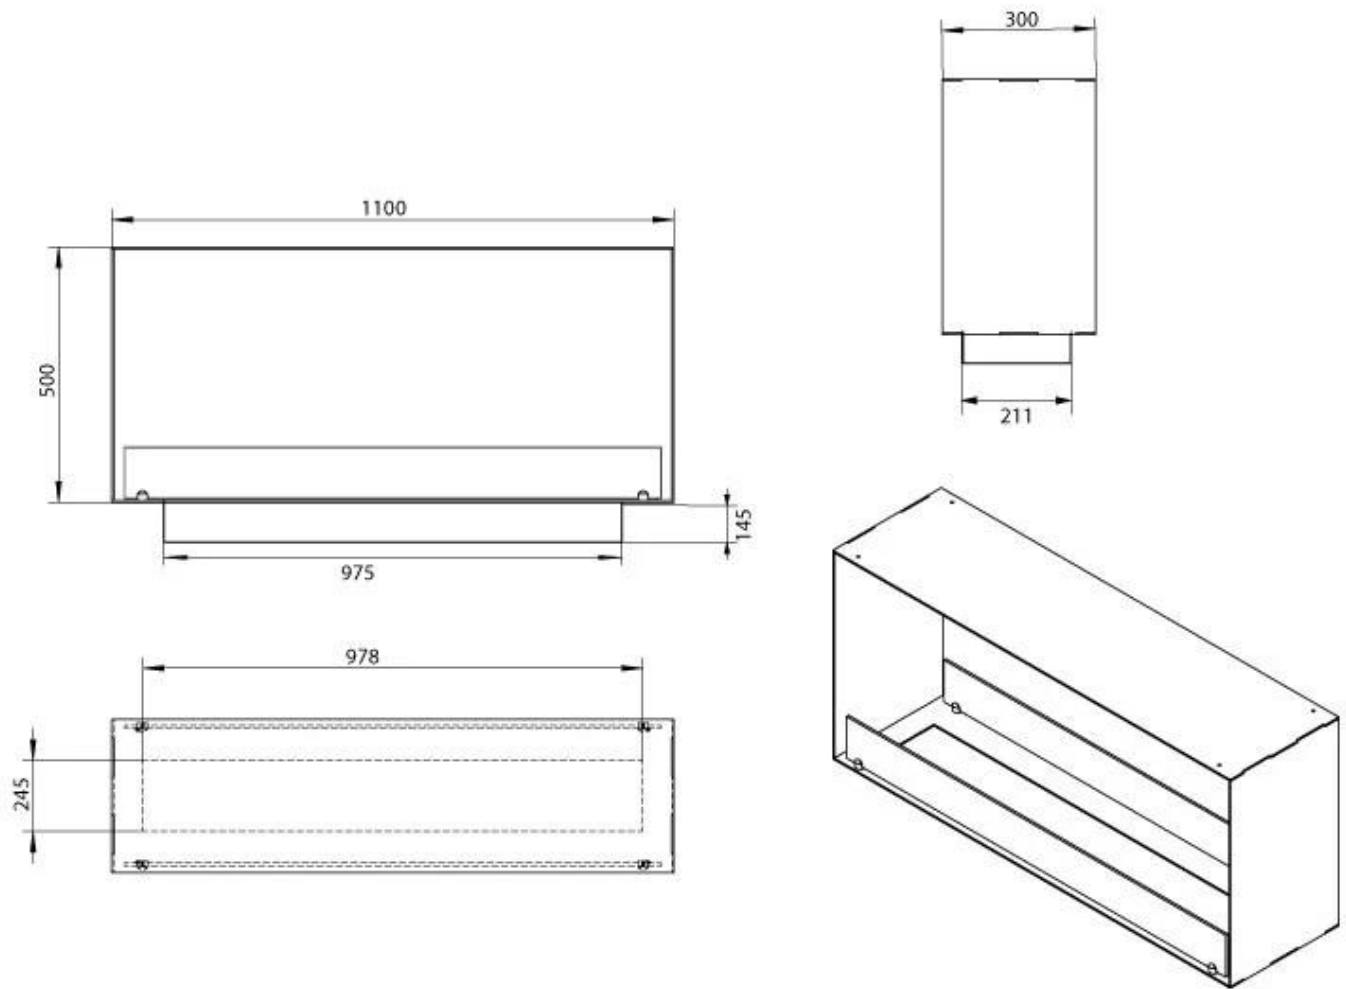

PrimeFire 1000