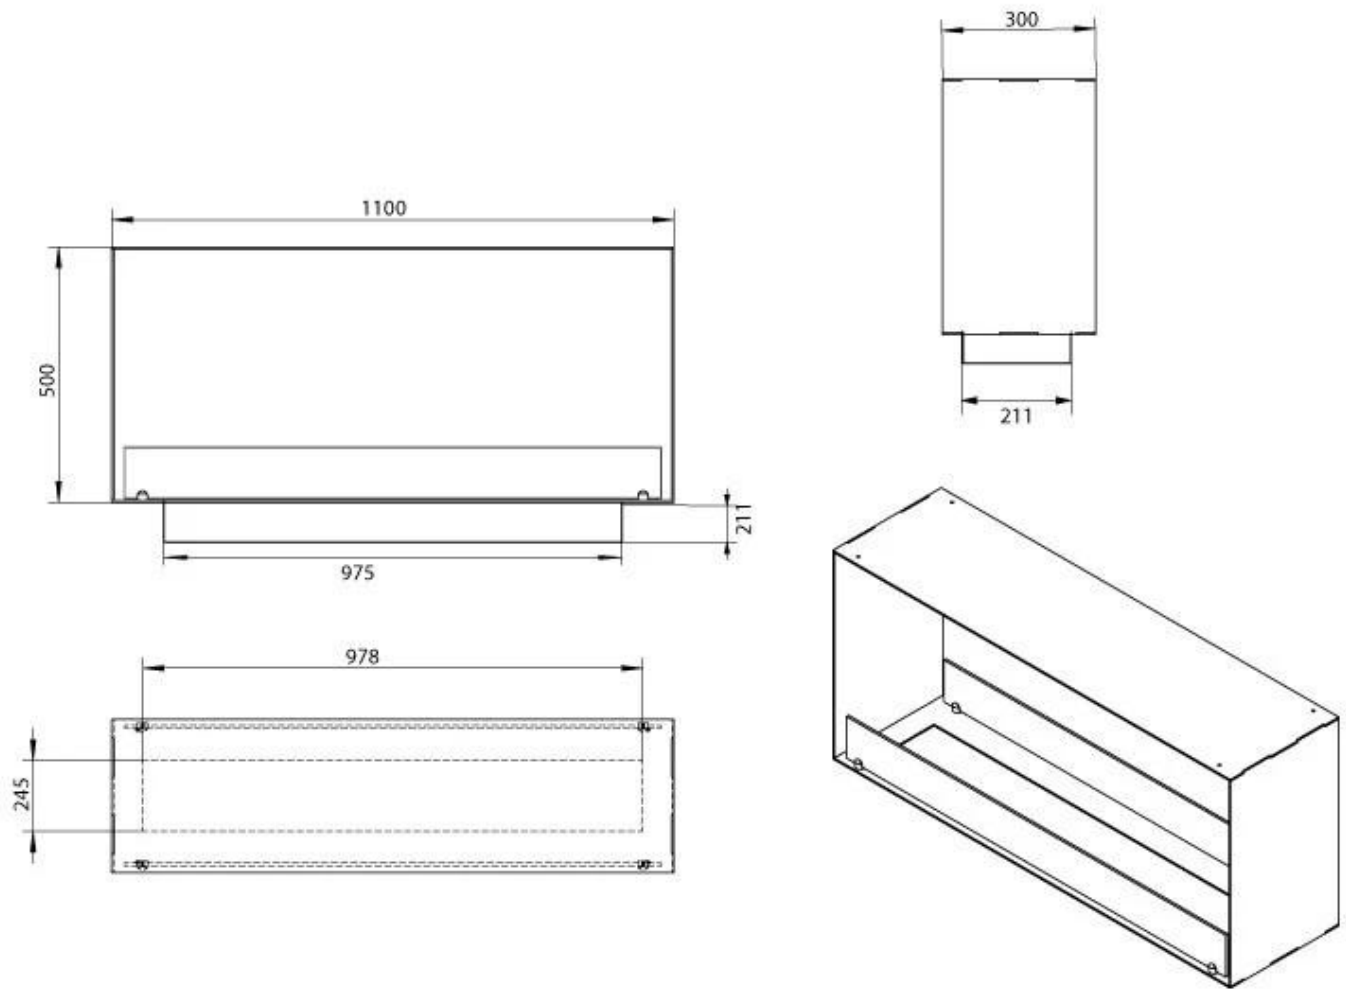

Automatic burner 1000