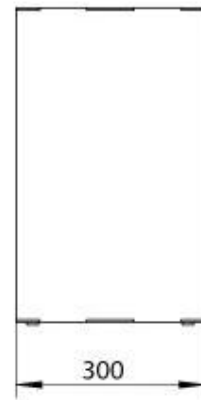

Udseende

Ståltykkelse	4 mm
Materiale	Stål
Farve	Sort
Glas medfølger	Ja

Superior Manual 600

PrimeFire 700

Automatic burner 700