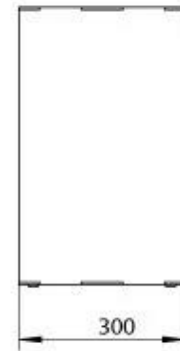

Udseende

Ståltykkelse	4 mm
Materiale	Stål
Farve	Sort
Glas medfølger	Ja

Automatic burner 1000

PrimeFire 1000

Superior Manual 1000