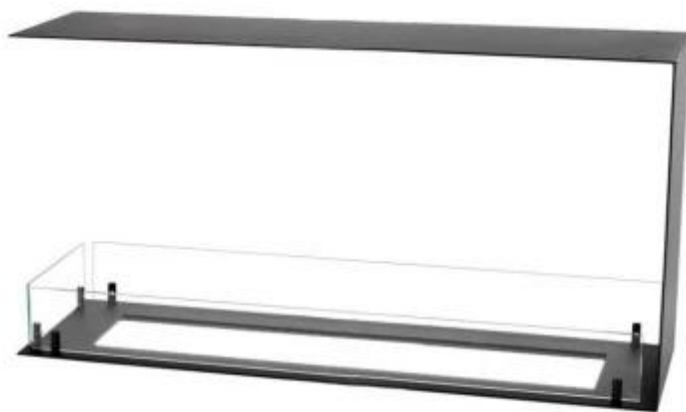

CACHFIRES

FOCO ROOM DIVIDER 1100 MEDIUM

BIO-30-144

Foco Room Divider 1100 Medium Indbygningsbiopejs er en 3-sidet biopejs designet til indbygning i en væg, så flammerne kan ses fra tre vinkler. Med en bredde på 110 cm og et manuelt bioethanol brandkar, tilbyder denne pejs en brændetid på op til 6 timer pr. påfyldning. Det tidsløse design af 4 mm pulverlakeret rustfrit stål sætter flammerne i fokus. Hærdet glas beskytter flammerne og kan monteres efter ønske. Pejsen er let at installere uden nogen special certificering.

TEKNISKE SPECIFIKATIONER

Brændkammer

Styring	Manuel
Brændetid	6 timer
Min. rumstørrelse.	90 m³
Brændkammer model	5 Liter Superior
Flammelængde	85 cm
Varmeeffekt (Max)	6,2 kW
Forbrug	0,87 L/t
Fjernbetjening	Ja (tilkøb)
Kræver strøm	Nej
Kræver strøm	Ja
Justerbar flamme	Ja

Type

Aftræk/skorsten	Ikke nødvendig
Anbefalet luftudveksling	1
Garanti	2 år
Brug	Indendørs
Flammesyn	Rumdeler
Producent	Foco
Produkttype	3-sidet indbygningsbiopejs
Brændstof	Bioethanol

Størrelse

Vægt	30 kg
Dybde	30 cm
Højde	50 cm
Længde/bredde	110 cm

Udseende

Ståltykkelse	4 mm
Materiale	Stål
Farve	Sort
Glas medfølger	Ja