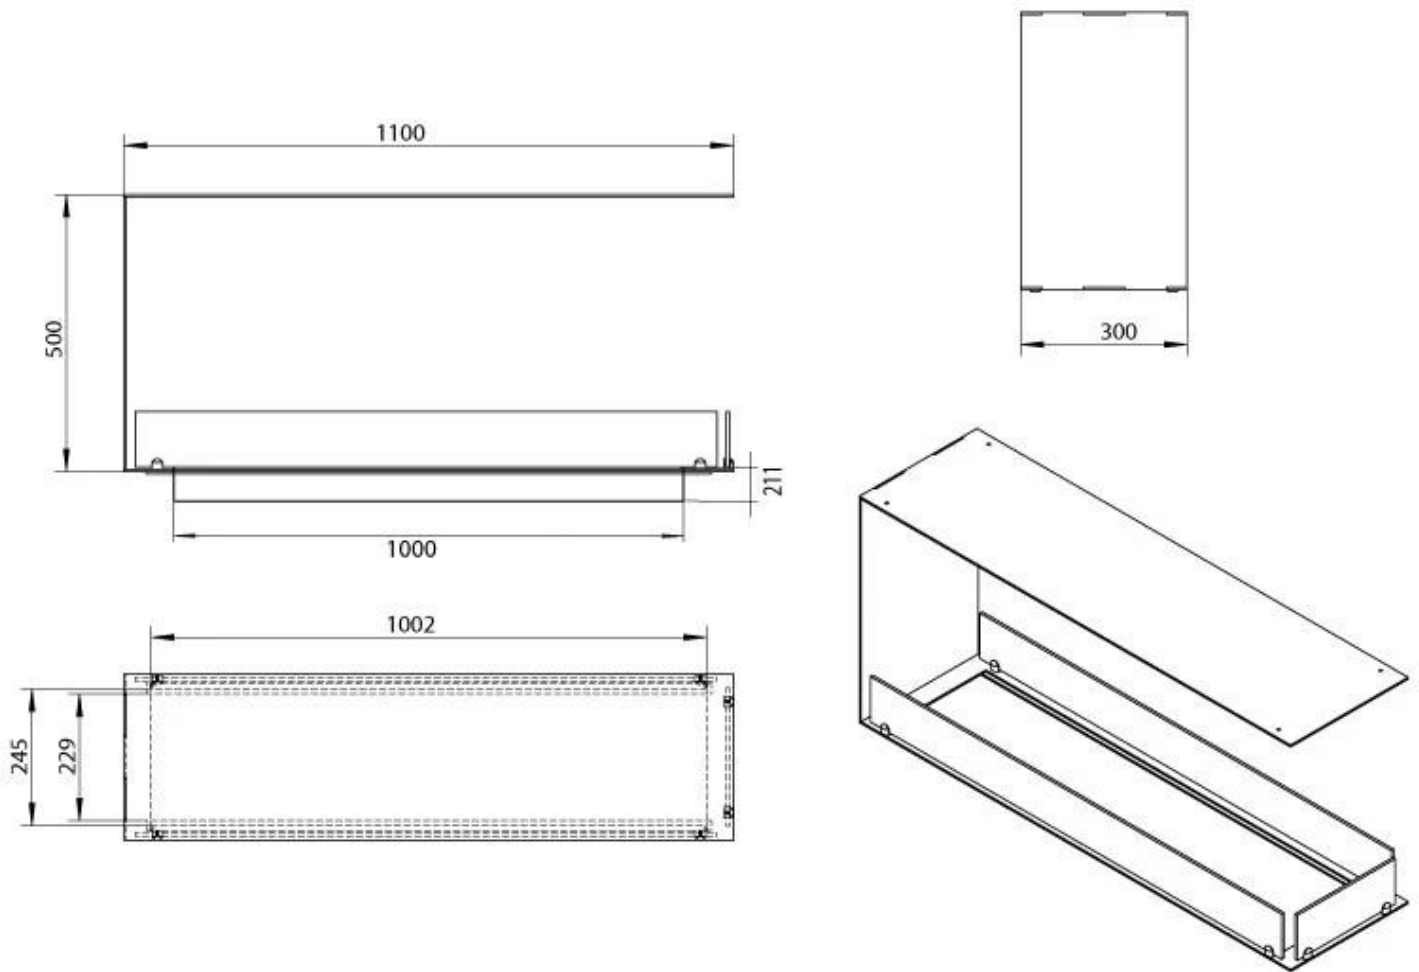

CACHFIRES

FOCO ROOM DIVIDER 1100 MEDIUM

BIO-30-144

Foco Room Divider 1100 Medium Indbygningsbiopejs er en 3-sidet biopejs designet til indbygning i en væg, så flammerne kan ses fra tre vinkler. Med en bredde på 110 cm og et manuelt bioethanol brandkar, tilbyder denne pejs en brændetid på op til 6 timer pr. påfyldning. Det tidsløse design af 4 mm pulverlakeret rustfrit stål sætter flammerne i fokus. Hærdet glas beskytter flammerne og kan monteres efter ønske. Pejsen er let at installere uden nogen special certificering.

Størrelse

Bredde	110 cm
Højde	50 cm
Dybde	30 cm
Vægt	30 kg

Udseende

Materiale	Stål
Ståltykkelse	4 mm
Farve	Sort
Glas medfølger	Ja

Automatic burner 1000

PrimeFire 1000

Superior Manual 1000