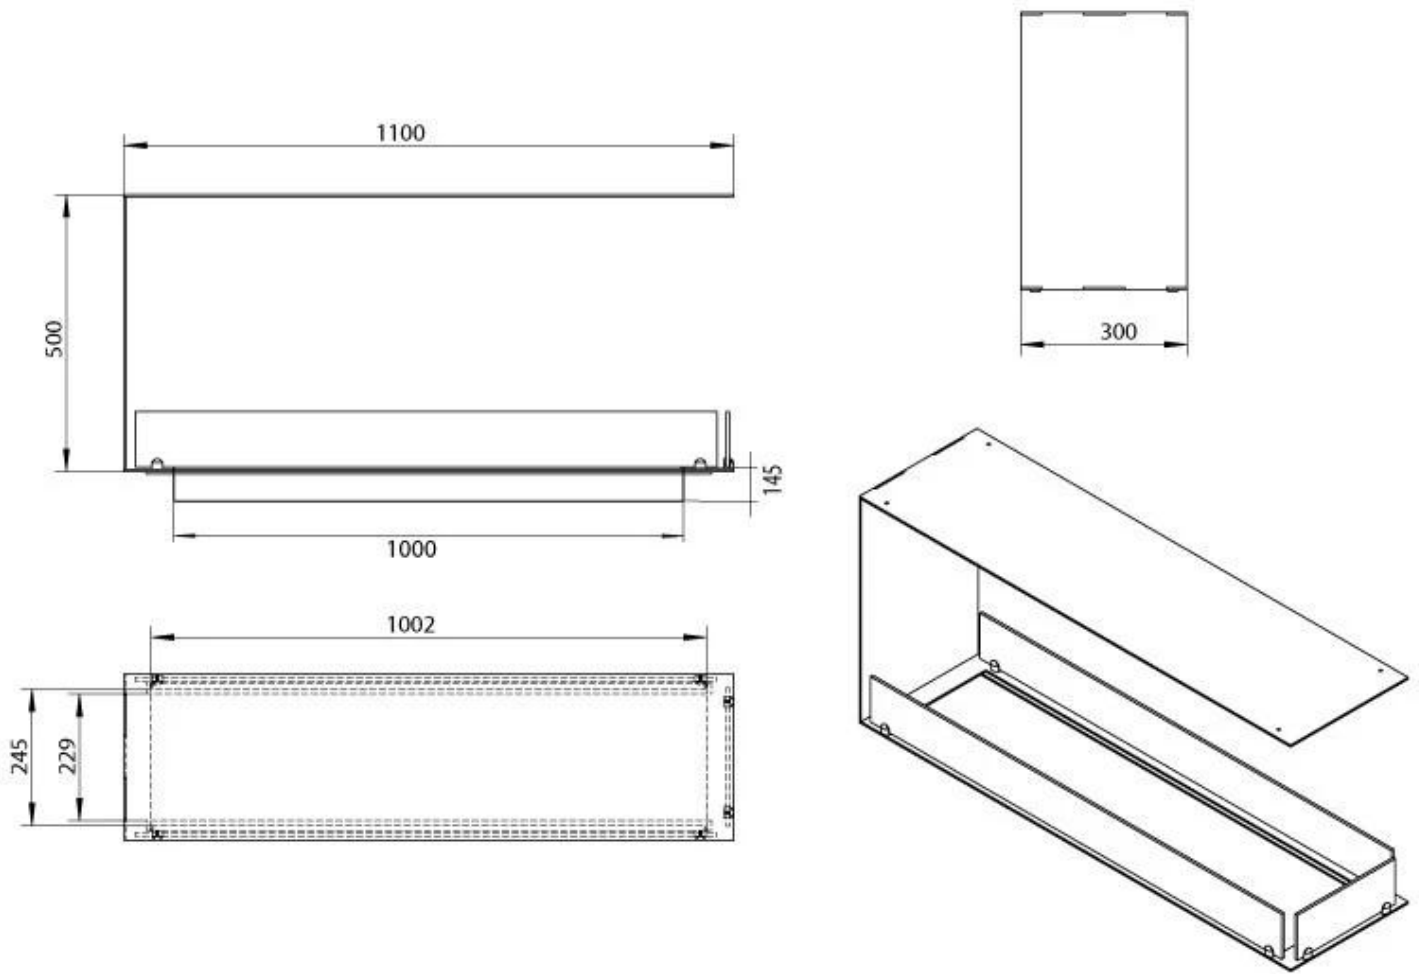

CACHFIRES

FOCO ROOM DIVIDER 1100 MEDIUM

BIO-30-144

Foco Room Divider 1100 Medium Indbygningsbiopejs er en 3-sidet biopejs designet til indbygning i en væg, så flammerne kan ses fra tre vinkler. Med en bredde på 110 cm og et manuelt bioethanol brandkar, tilbyder denne pejs en brændetid på op til 6 timer pr. påfyldning. Det tidsløse design af 4 mm pulverlakeret rustfrit stål sætter flammerne i fokus. Hærdet glas beskytter flammerne og kan monteres efter ønske. Pejsen er let at installere uden nogen special certificering.

Størrelse

Bredde	110 cm
Højde	50 cm
Dybde	30 cm
Vægt	30 kg

Udseende

Materiale	Stål
Ståltykkelse	4 mm
Farve	Sort
Glas medfølger	Ja

Automatic burner 1000

PrimeFire 1000

Superior Manual 1000