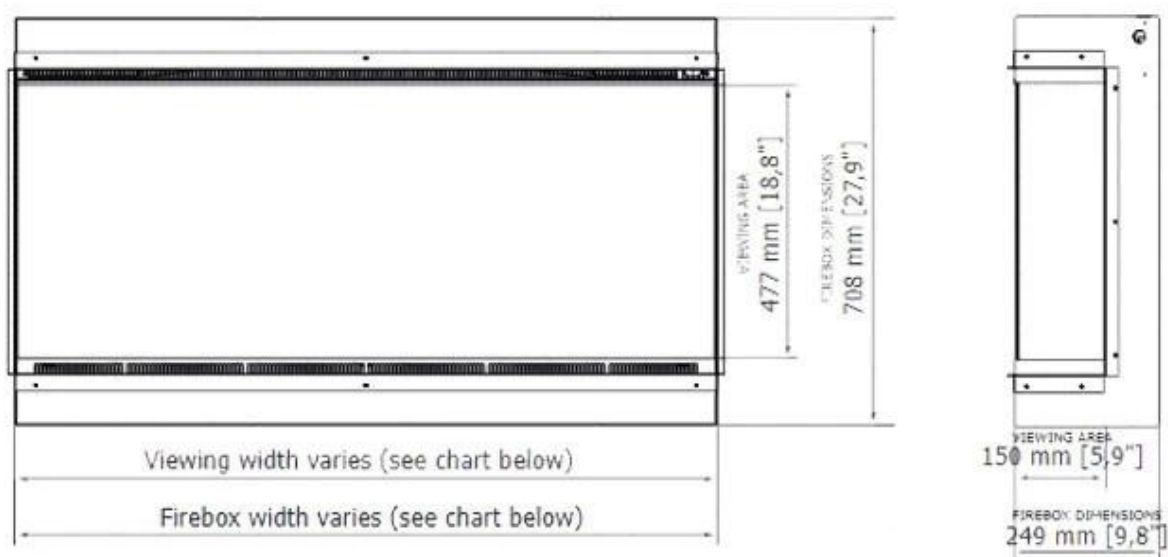

Udseende

Interiør	Glødebund med lyseffekter
Interiør	Sort
Materiale	Glas
Materiale	Stål
Farve	Sort
Finish	Pulverlakeret
Dekoration	Krystaller
Dekoration	Brænde
Glas medfølger	Ja
Glas højde	47,7 cm
Glas længde	83,8 cm

Mål og vægt

	26,2 cm
Bredde	84,6 cm
Højde	71,7 cm
Vægt	42 kg

	Viewing area WxHxD mm	Firebox dimensions WxHxD mm	Framing dimensions (opening size) WxHxD mm	Net weight
Astro 850	838 x 477 x 150	840 x 708 x 249	846 x 717 x 262	42.0 kg / 93 lbs
Astro 1200	1219 x 477 x 150	1222 x 708 x 249	1227 x 717 x 262	59.0 kg / 130 lbs
Astro 1500	1524 x 477 x 150	1526 x 708 x 249	1532 x 717 x 262	72,5 kg / 160 lbs
Astro 1800	1829 x 477 x 150	1831 x 708 x 249	1837 x 717 x 262	85.0 kg / 189 lbs