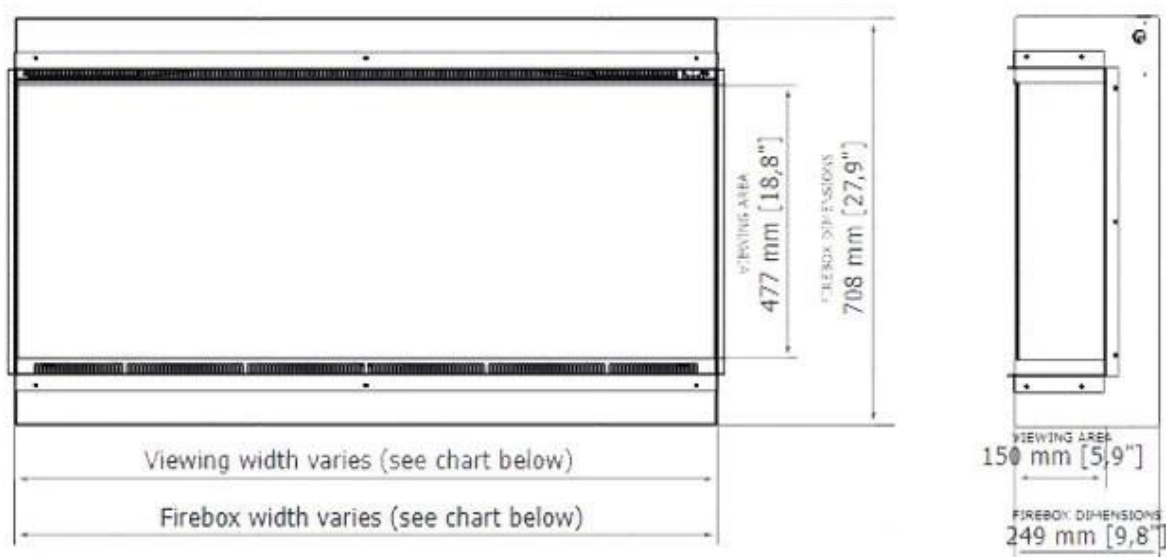

Udseende

Finish	Pulverlakeret
Dekoration	Krystaller
Dekoration	Brænde
Glas medfølger	Ja
Materiale	Glas
Materiale	Stål
Farve	Sort
Glas længde	83,8 cm
Glas højde	47,7 cm
Interiør	Glødebund med lyseffekter

Interiør	Sort
----------	------

Størrelse

Vægt	42 kg
	26,2 cm
Længde/bredde	84,6 cm
Højde	71,7 cm

	Viewing area WxHxD mm	Firebox dimensions WxHxD mm	Framing dimensions (opening size) WxHxD mm	Net weight
Astro 850	838 x 477 x 150	840 x 708 x 249	846 x 717 x 262	42.0 kg / 93 lbs
Astro 1200	1219 x 477 x 150	1222 x 708 x 249	1227 x 717 x 262	59.0 kg / 130 lbs
Astro 1500	1524 x 477 x 150	1526 x 708 x 249	1532 x 717 x 262	72,5 kg / 160 lbs
Astro 1800	1829 x 477 x 150	1831 x 708 x 249	1837 x 717 x 262	85.0 kg / 189 lbs