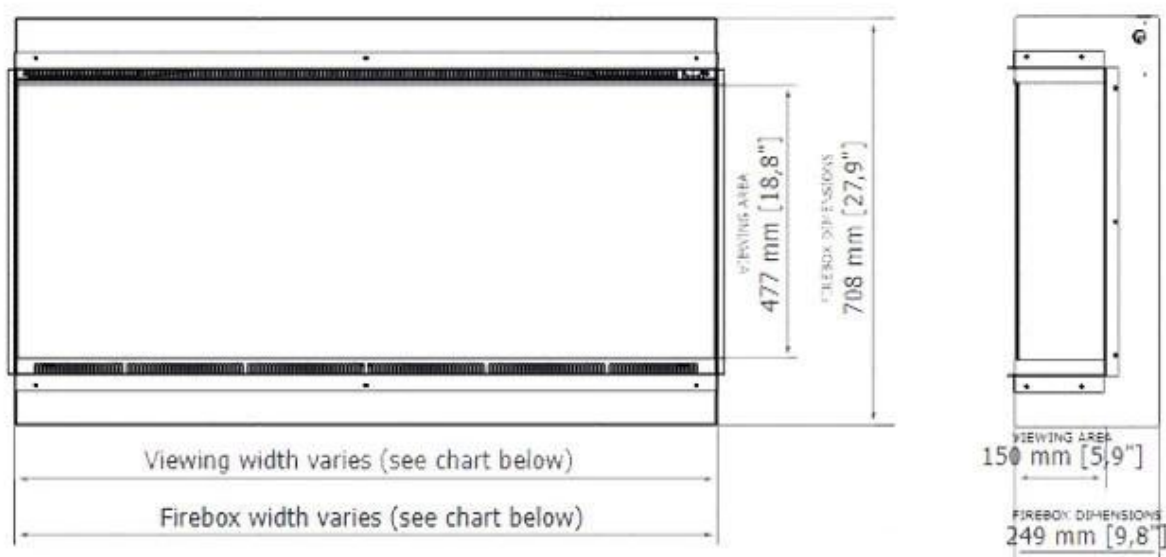

Udseende

Finish	Pulverlakeret
Dekoration	Krystaller
Dekoration	Brænde
Glas medfølger	Ja
Materiale	Glas
Materiale	Stål
Farve	Sort
Glas længde	121,9 cm
Glas højde	47,7 cm
Interiør	Glødebund med lyseffekter
Interiør	Sort

Størrelse

Vægt	59 kg
	26,2 cm
Længde/bredde	122,7 cm
Højde	71,7 cm

	Viewing area WxHxD mm	Firebox dimensions WxHxD mm	Framing dimensions (opening size) WxHxD mm	Net weight
Astro 850	838 x 477 x 150	840 x 708 x 249	846 x 717 x 262	42.0 kg / 93 lbs
Astro 1200	1219 x 477 x 150	1222 x 708 x 249	1227 x 717 x 262	59.0 kg / 130 lbs
Astro 1500	1524 x 477 x 150	1526 x 708 x 249	1532 x 717 x 262	72,5 kg / 160 lbs
Astro 1800	1829 x 477 x 150	1831 x 708 x 249	1837 x 717 x 262	85.0 kg / 189 lbs