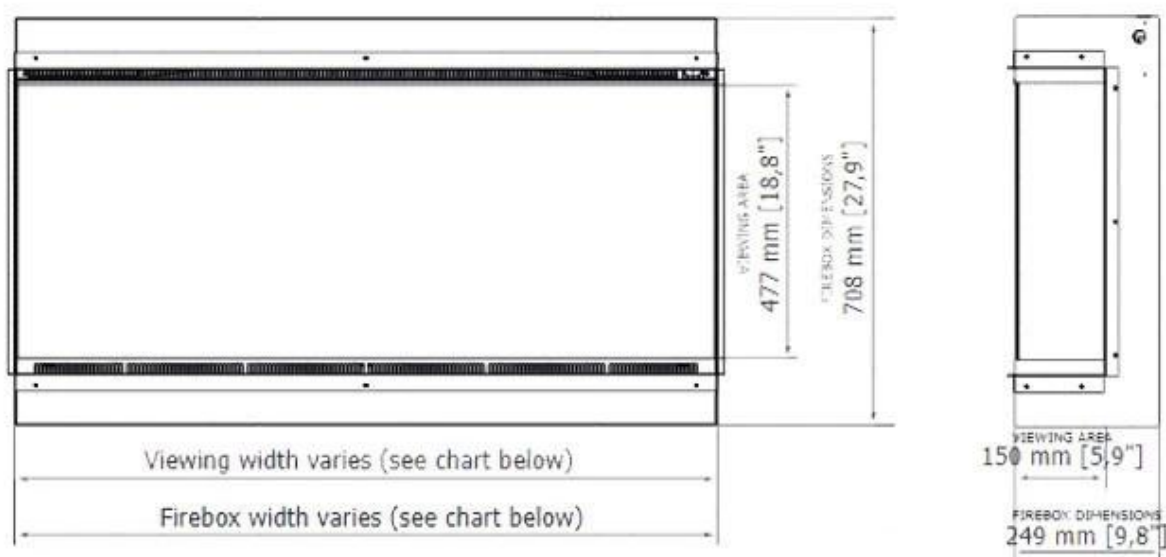

Udseende

Interiør	Glødebund med lyseffekter
Interiør	Sort
Materiale	Glas
Materiale	Stål
Farve	Sort
Finish	Pulverlakeret
Dekoration	Krystaller
Dekoration	Brænde
Glas medfølger	Ja
Glas højde	47,7 cm
Glas længde	121,9 cm

Mål og vægt

	26,2 cm
Bredde	122,7 cm
Højde	71,7 cm
Vægt	59 kg

	Viewing area WxHxD mm	Firebox dimensions WxHxD mm	Framing dimensions (opening size) WxHxD mm	Net weight
Astro 850	838 x 477 x 150	840 x 708 x 249	846 x 717 x 262	42.0 kg / 93 lbs
Astro 1200	1219 x 477 x 150	1222 x 708 x 249	1227 x 717 x 262	59.0 kg / 130 lbs
Astro 1500	1524 x 477 x 150	1526 x 708 x 249	1532 x 717 x 262	72,5 kg / 160 lbs
Astro 1800	1829 x 477 x 150	1831 x 708 x 249	1837 x 717 x 262	85.0 kg / 189 lbs