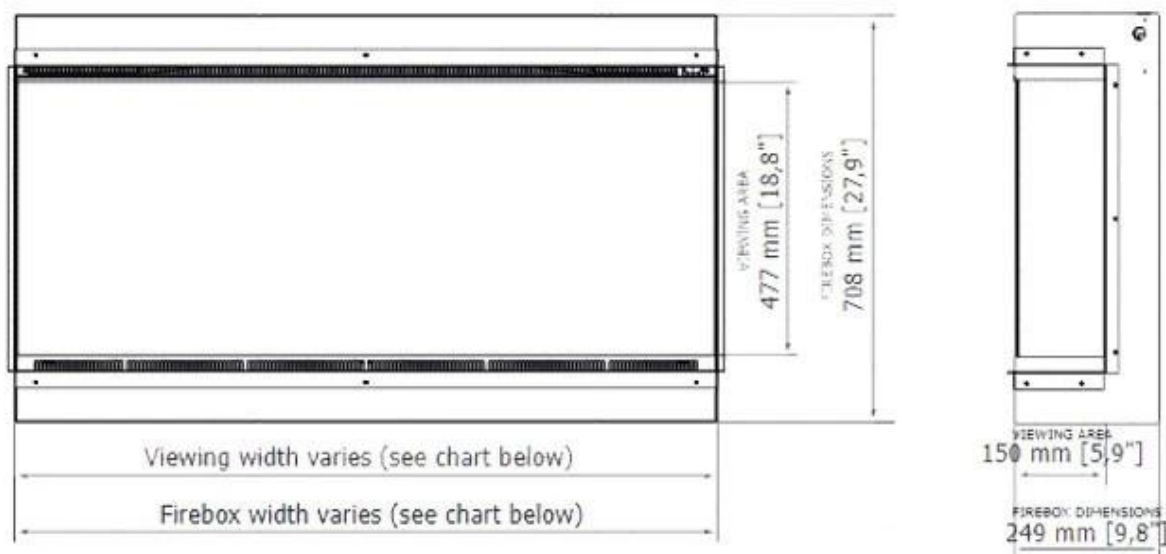

Mål og vægt

	26,2 cm
Længde/Bredde	122,7 cm
Højde	71,7 cm
Vægt	59 kg

Tekniske specifikationer

Brandkar type	3D Flamme
Brændstof	Elektricitet
Flammefarver	6 Farver
Varmeeffekt (Min.)	1,5 kW
Varmeeffekt (Max.)	3 kW

Dekoration	Krystaller
Dekoration	Brænde
Glas medfølger	Ja
Glas højde	47,7 cm
Glas længde	121,9 cm

Installationsdetaljer

Aftræk/skorsten	Ikke nødvendig
Strømkrav	220-240V
Strømkrav	Ja

	Viewing area WxHxD mm	Firebox dimensions WxHxD mm	Framing dimensions (opening size) WxHxD mm	Net weight
Astro 850	838 x 477 x 150	840 x 708 x 249	846 x 717 x 262	42.0 kg / 93 lbs
Astro 1200	1219 x 477 x 150	1222 x 708 x 249	1227 x 717 x 262	59.0 kg / 130 lbs
Astro 1500	1524 x 477 x 150	1526 x 708 x 249	1532 x 717 x 262	72,5 kg / 160 lbs
Astro 1800	1829 x 477 x 150	1831 x 708 x 249	1837 x 717 x 262	85.0 kg / 189 lbs