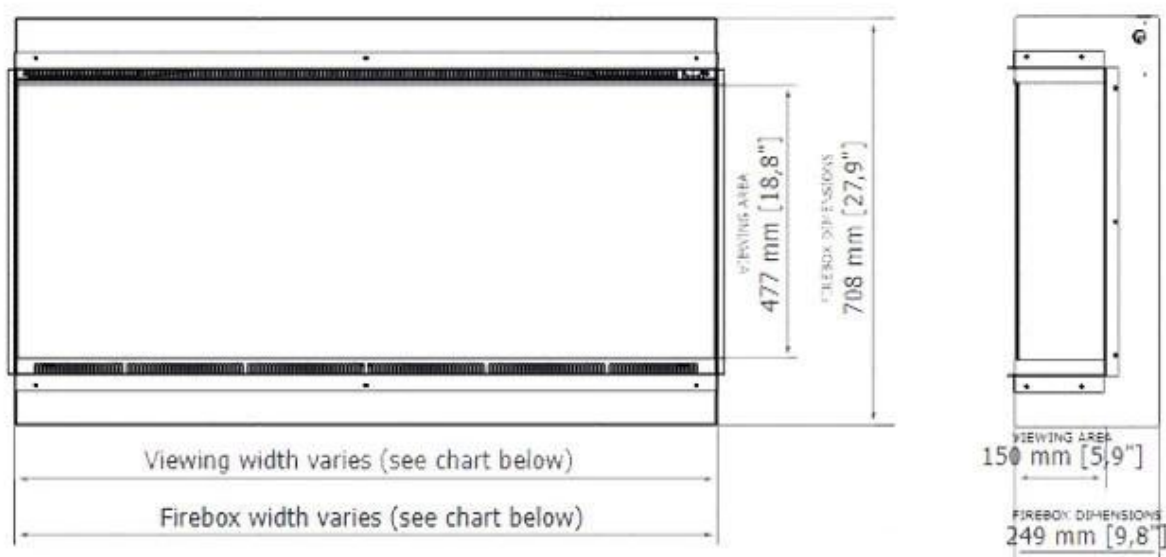

#### Udseende

Interiør	Glødebund med lyseffekter
Interiør	Sort
Materiale	Glas
Materiale	Stål
Farve	Sort
Finish	Pulverlakeret
Dekoration	Krystaller
Dekoration	Brænde
Glas medfølger	Ja
Glas højde	47,7 cm
Glas længde	152,4 cm

### Mål og vægt

	26,2 cm
--	---------

Bredde	153,2 cm
--------	----------

Højde	71,7 cm
-------	---------

Vægt	72 kg
------	-------

	Viewing area WxHxD mm	Firebox dimensions WxHxD mm	Framing dimensions (opening size) WxHxD mm	Net weight
Astro 850	838 x 477 x 150	840 x 708 x 249	846 x 717 x 262	42.0 kg / 93 lbs
Astro 1200	1219 x 477 x 150	1222 x 708 x 249	1227 x 717 x 262	59.0 kg / 130 lbs
Astro 1500	1524 x 477 x 150	1526 x 708 x 249	1532 x 717 x 262	72,5 kg / 160 lbs
Astro 1800	1829 x 477 x 150	1831 x 708 x 249	1837 x 717 x 262	85.0 kg / 189 lbs