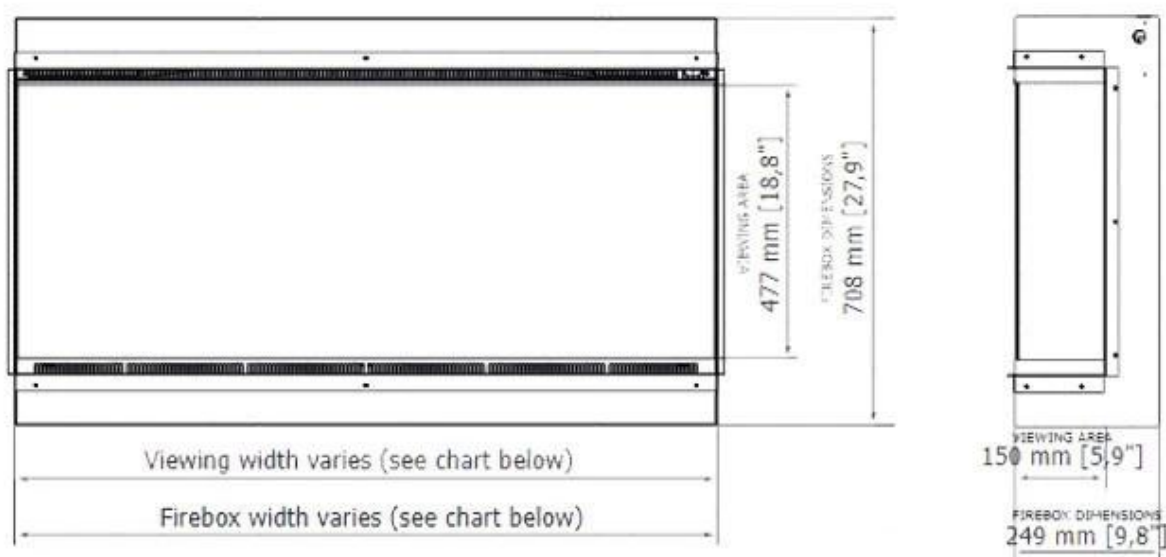

#### Udseende

Dekoration	Brænde
Dekoration	Krystaller
Glas medfølger	Ja
Materiale	Glas
Materiale	Stål
Farve	Sort
Glas længde	152,4 cm
Glas højde	47,7 cm
Interiør	Glødebund med lyseffekter
Interiør	Sort
Finish	Pulverlakeret

#### Størrelse

Vægt	72 kg
	26,2 cm
Længde/bredde	153,2 cm
Højde	71,7 cm

	Viewing area WxHxD mm	Firebox dimensions WxHxD mm	Framing dimensions (opening size) WxHxD mm	Net weight
Astro 850	838 x 477 x 150	840 x 708 x 249	846 x 717 x 262	42.0 kg / 93 lbs
Astro 1200	1219 x 477 x 150	1222 x 708 x 249	1227 x 717 x 262	59.0 kg / 130 lbs
Astro 1500	1524 x 477 x 150	1526 x 708 x 249	1532 x 717 x 262	72,5 kg / 160 lbs
Astro 1800	1829 x 477 x 150	1831 x 708 x 249	1837 x 717 x 262	85.0 kg / 189 lbs