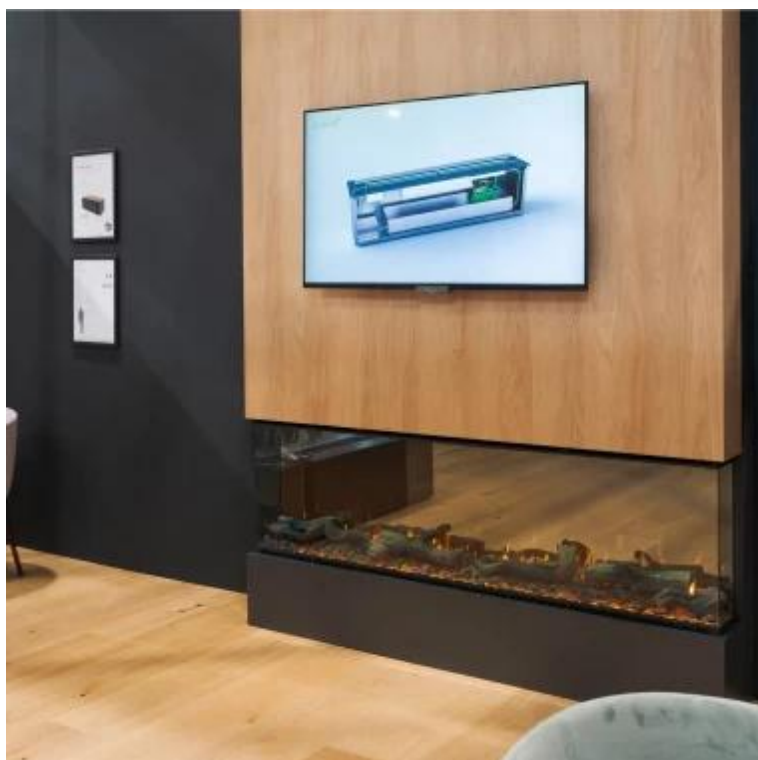

CACHFIRES

ASTRO 1800

ELP-60-104

Sort el-pejs til ophæng på væg eller til indbygning. Mulighed for styring via fjernbetjening. Alsidige flammeeffekter.

TEKNISKE SPECIFIKATIONER

Udseende

Interiør	Sort
Interiør	Glødebund med lyseffekter
Finish	Pulverlakeret
Dekoration	Krystaller
Dekoration	Brænde
Glas medfølger	Ja
Materiale	Glas
Materiale	Stål
Farve	Sort
Glas længde	182,9 cm
Glas højde	47,7 cm

Type

Certificering	CE
Garanti	2 år
Flammesyn	Venstre side
Flammesyn	46
Flammesyn	Front
Brug	Indendørs
Producent	Planika Fires
Produkttype	Væghængt elektrisk pejs
Produkttype	3-sidet indbygningspejs

Funktion

Styring	Væg-fjernbetjening
Styring	Fjernbetjening
Styring	Automatisk
Varmeeffekt (Min.)	1,5 kW
Lydmodul	Nej
Brændstof	Elektricitet
Varmeeffekt (Max)	3 kW
Flammefarver	6 Farver
Termostat	Nej
Brænder type	3D Flamme
Aftræk/skorsten	Ikke nødvendig
Fjernbetjening	Ja (medfølger)
Kræver strøm	220-240V