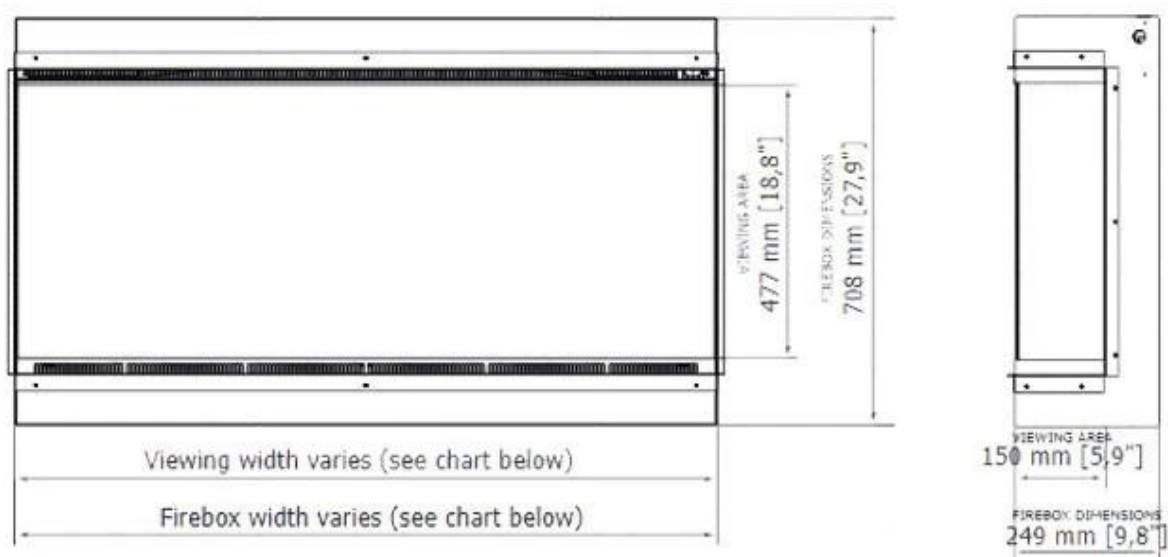

#### Udseende

Interiør	Glødebund med lyseffekter
Interiør	Sort
Materiale	Glas
Materiale	Stål
Farve	Sort
Finish	Pulverlakeret
Dekoration	Krystaller
Dekoration	Brænde
Glas medfølger	Ja
Glas højde	47,7 cm
Glas længde	182,9 cm

### Mål og vægt

	26,2 cm
--	---------

Bredde	183,7 cm
--------	----------

Højde	71,7 cm
-------	---------

Vægt	85 kg
------	-------

	Viewing area WxHxD mm	Firebox dimensions WxHxD mm	Framing dimensions (opening size) WxHxD mm	Net weight
Astro 850	838 x 477 x 150	840 x 708 x 249	846 x 717 x 262	42.0 kg / 93 lbs
Astro 1200	1219 x 477 x 150	1222 x 708 x 249	1227 x 717 x 262	59.0 kg / 130 lbs
Astro 1500	1524 x 477 x 150	1526 x 708 x 249	1532 x 717 x 262	72,5 kg / 160 lbs
Astro 1800	1829 x 477 x 150	1831 x 708 x 249	1837 x 717 x 262	85.0 kg / 189 lbs