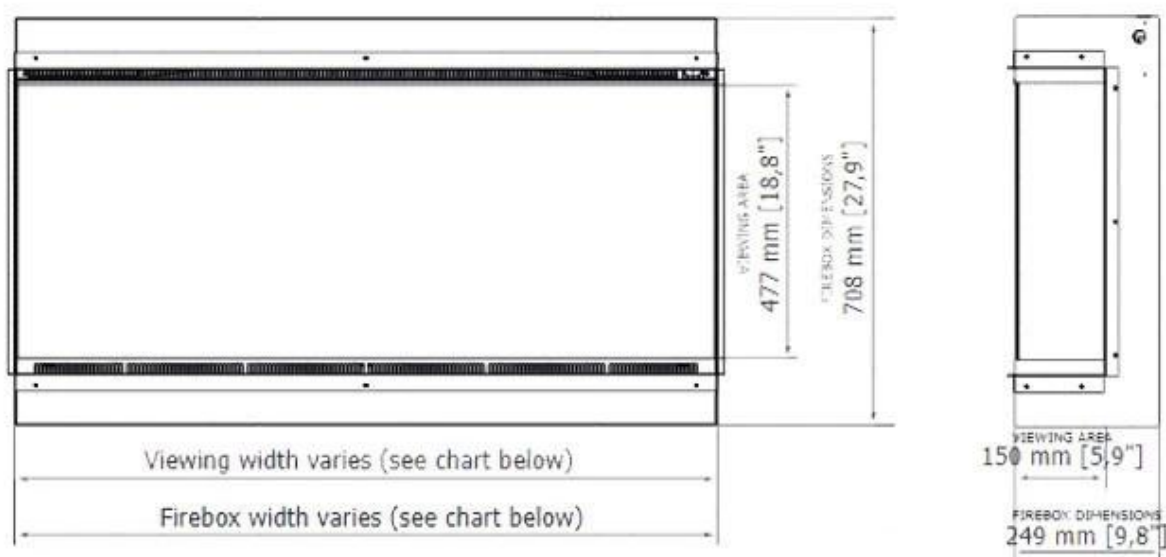

Kræver strøm

Ja

Størrelse

Vægt	85 kg
	26,2 cm
Længde/bredde	183,7 cm
Højde	71,7 cm

	Viewing area WxHxD mm	Firebox dimensions WxHxD mm	Framing dimensions (opening size) WxHxD mm	Net weight
Astro 850	838 x 477 x 150	840 x 708 x 249	846 x 717 x 262	42.0 kg / 93 lbs
Astro 1200	1219 x 477 x 150	1222 x 708 x 249	1227 x 717 x 262	59.0 kg / 130 lbs
Astro 1500	1524 x 477 x 150	1526 x 708 x 249	1532 x 717 x 262	72,5 kg / 160 lbs
Astro 1800	1829 x 477 x 150	1831 x 708 x 249	1837 x 717 x 262	85.0 kg / 189 lbs