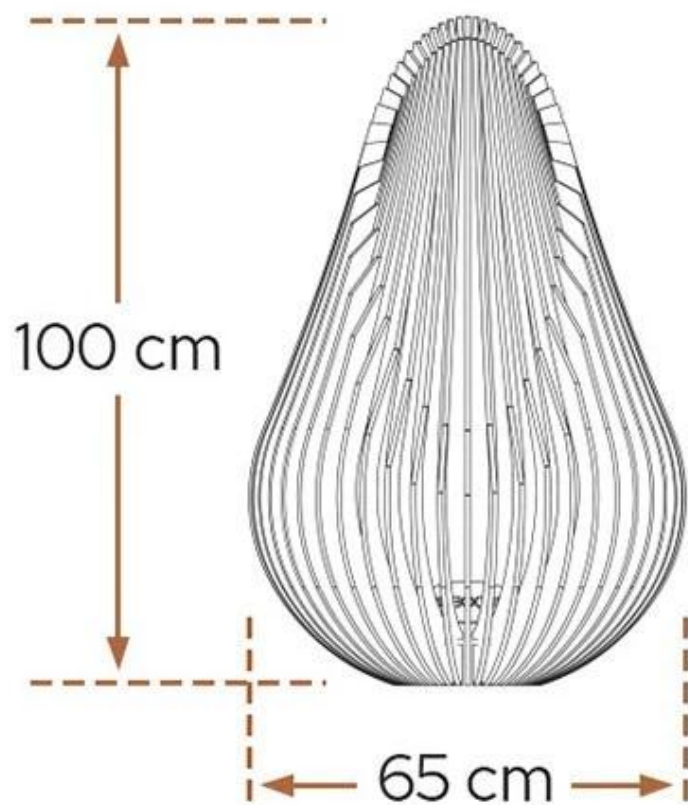

#### Mål og vægt

Højde	100 cm
Diameter	65 cm
Vægt	150 kg

#### Materiale og udseende

Overfladerust	Ja
Materiale	Corten stål
Farve	Corten (Rust)

80x80 cm

250x250 cm