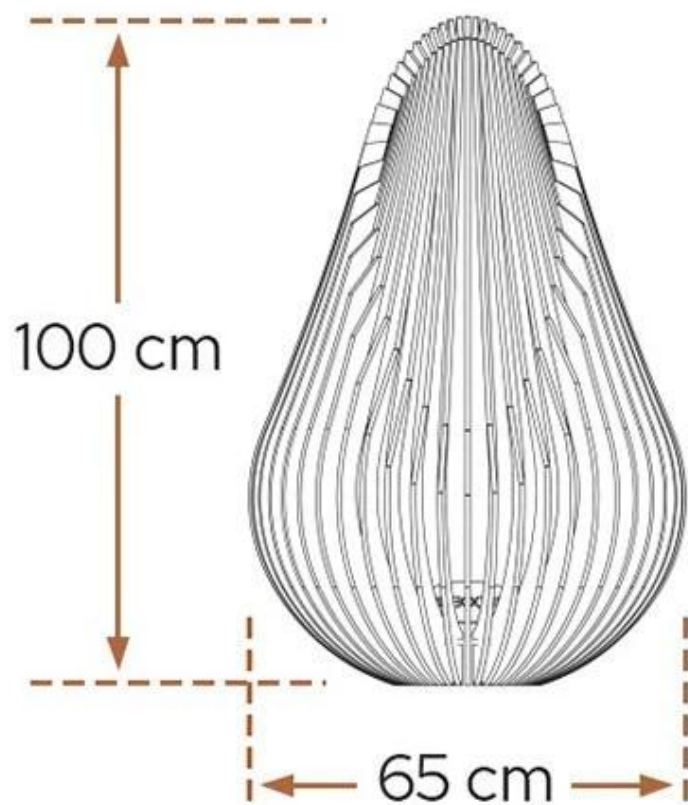

CACHFIRES

DEWDROP M FIRE PIT

OUT-20-201

Dewdrop M ildkurv fra Glowbus er et smukt alternativ til de almene bålsteder. Ildstedet er fremstillet i det ekstremt holdbare materiale corten stål, som gør at Glowbus Dewdrop kan holde hele livet. Ideel for 1-5 personer.

TEKNISKE SPECIFIKATIONER

Udseende

Overfladerust	Ja
Materiale	Corten stål
Farve	Corten (Rust)

Størrelse

Vægt	150 kg
Diameter	65 cm
Højde	100 cm

Type

Produkttype	Udendørs bålkurve
Garanti	Livstidsgaranti år
Brug	Udendørs
Producent	Glowbus
Brændstof	Brænde

80x80 cm

250x250 cm