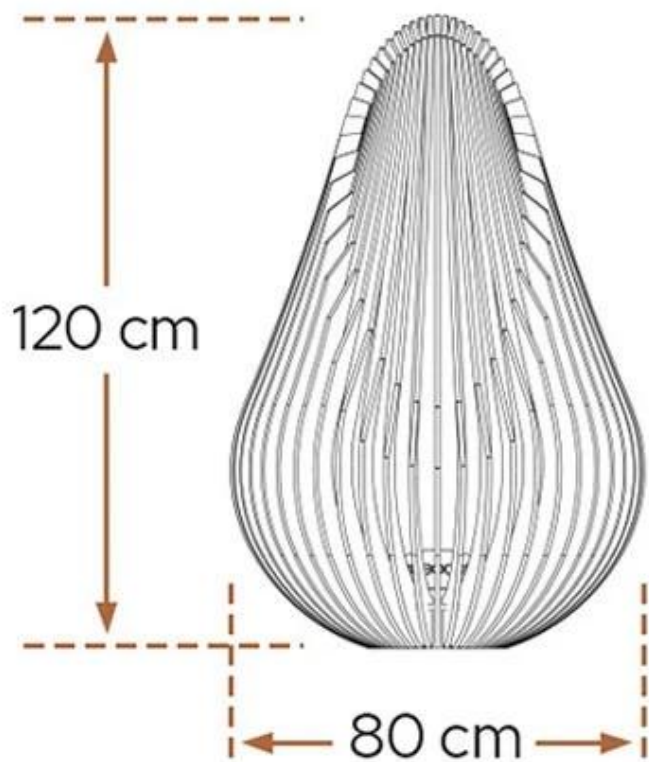

#### Størrelse

|          |        |
|----------|--------|
| Højde    | 120 cm |
| Vægt     | 220 kg |
| Diameter | 80 cm  |

#### Udseende

|               |               |
|---------------|---------------|
| Overfladerust | Ja            |
| Materiale     | Corten stål   |
| Farve         | Corten (Rust) |

100x100 cm

300x300 cm