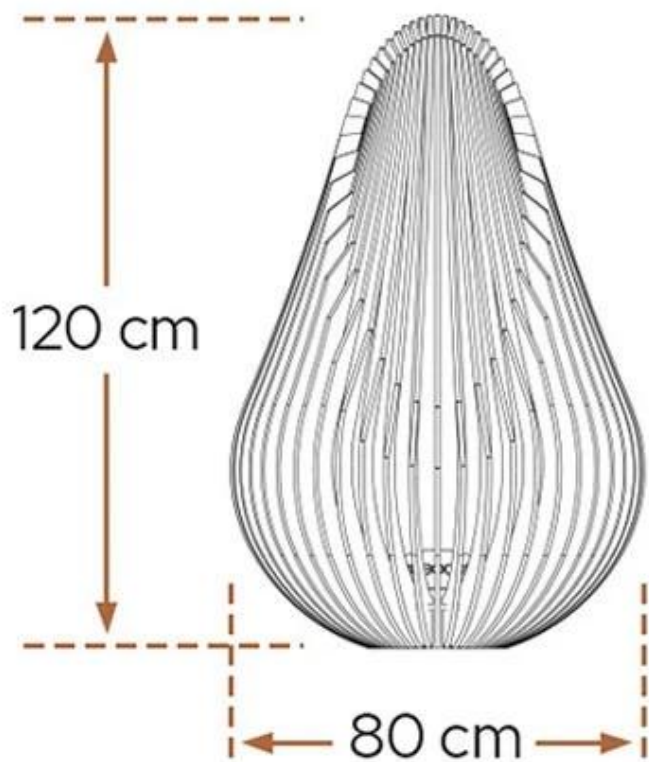

#### Mål og vægt

Højde	120 cm
Diameter	80 cm
Vægt	220 kg

#### Materiale og udseende

Overfladerust	Ja
Materiale	Corten stål
Farve	Corten (Rust)

100x100 cm

300x300 cm