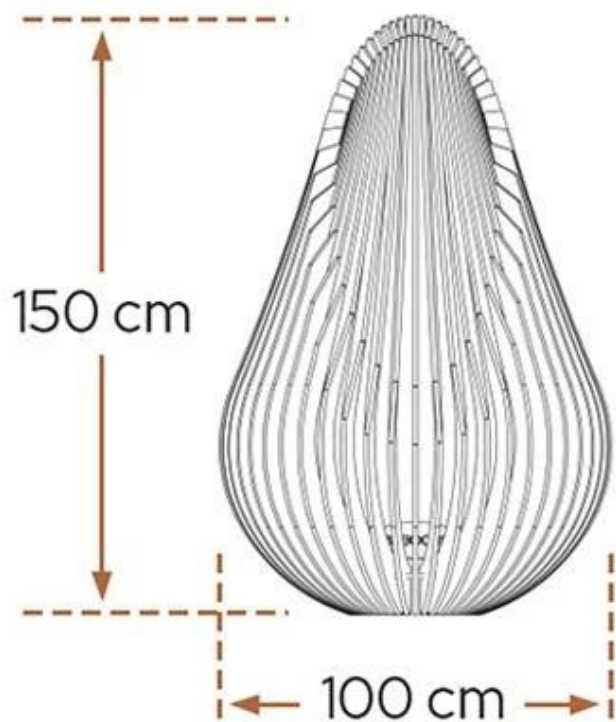

CACHFIRES

DEWDROP XL FIRE PIT

OUT-20-203

Glowbus Dewdrop XL ildsted er et smukt alternativ til almindelige bålsteder. Ildstedet er fremstillet i det ekstremt holdbare materiale corten stål, der giver Glowbus dewdrop en lang levetid. ideel for 8-25 personer.

TEKNISKE SPECIFIKATIONER

Type

Produkttype	Udendørs bålkurve
Garanti	Livstidsgaranti år
Brug	Udendørs
Producent	Glowbus
Brændstof	Brænde

Udseende

Overfladerust	Ja
Materiale	Corten stål
Farve	Corten (Rust)

Størrelse

Vægt	425 kg
Diameter	100 cm
Højde	150 cm

120x120 cm

400x400 cm