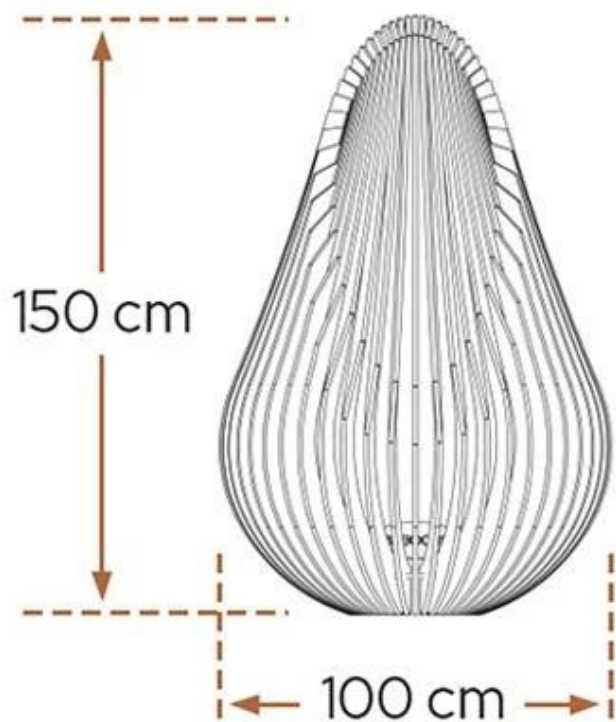

CACHFIRES

DEWDROP XL FIRE PIT

OUT-20-203

Glowbus Dewdrop XL ildsted er et smukt alternativ til almindelige bålsteder. Ildstedet er fremstillet i det ekstremt holdbare materiale corten stål, der giver Glowbus dewdrop en lang levetid. ideel for 8-25 personer.

TEKNISKE SPECIFIKATIONER

Nøglespecifikationer

Produkttype	Udendørs bålkurve
Producent	Glowbus
Brændstof	Brænde
Brug	Udendørs
Garanti	Livstidsgaranti år

Mål og vægt

Højde	150 cm
Diameter	100 cm
Vægt	425 kg

Materiale og udseende

Overfladerust	Ja
Materiale	Corten stål
Farve	Corten (Rust)

120x120 cm

400x400 cm