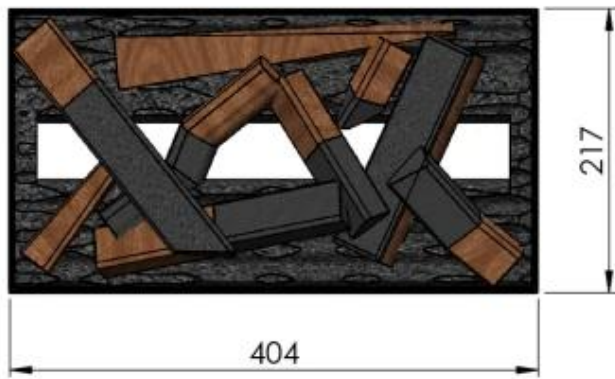

Dimensional Drawing logbed 400 Cassette 400L (211583)