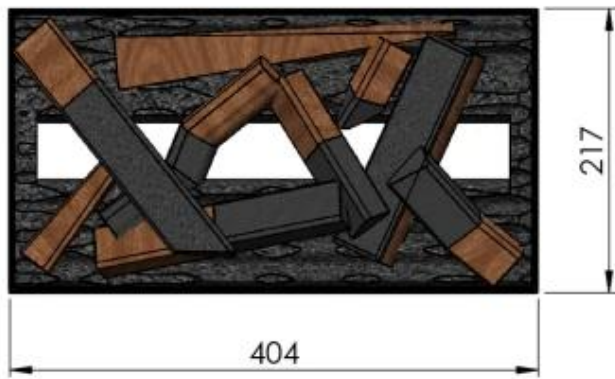

#### Udseende

Dekoration	Brænde
------------	--------

Dimensional Drawing logbed 400 Cassette 400L (211583)