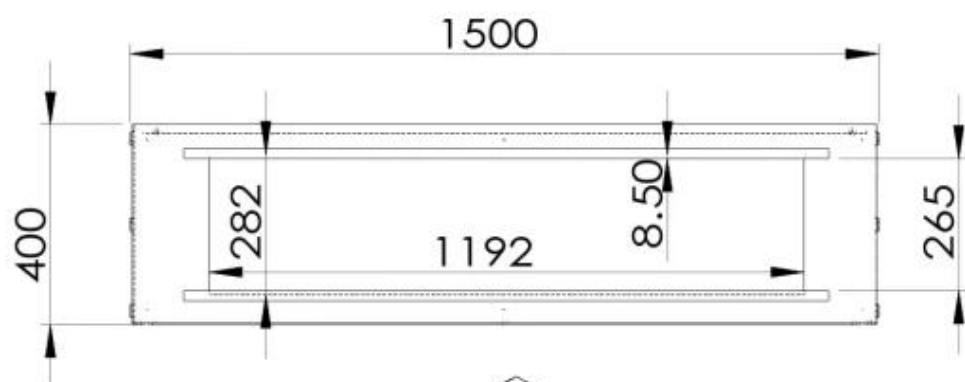

Foco One 1500 - Automatic Burner