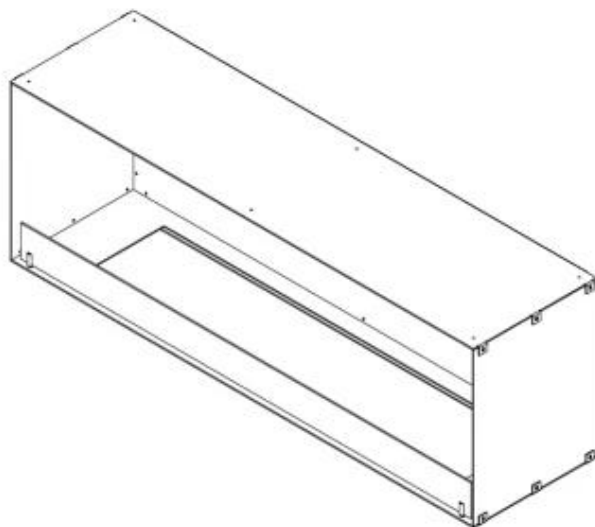

Foco One 1500 - Automatic Burner