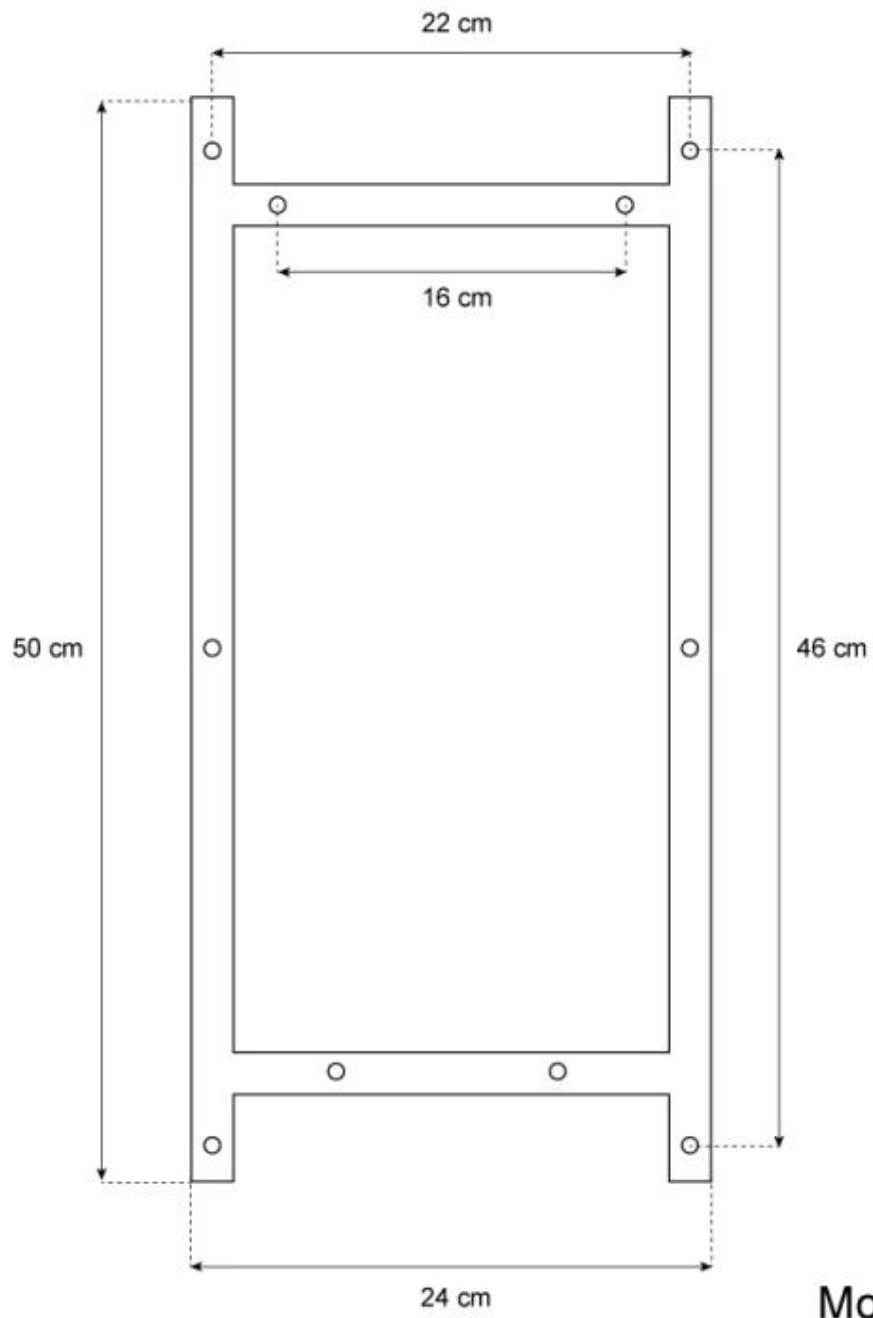

TEKNISKE SPECIFIKATIONER

Brændkammer

Brændkammer model	1,0 Litro Premium
Flammelængde	13 cm
Min. rumstørrelse.	40 m ³
Kræver strøm	Nej
Brændetid	4.5 timer
Justerbar flamme	Ja
Varmeeffekt (Max)	1,9 kW
Styring	Manuel
Kapacitet	1 Liter
Forbrug	0,2 L/t
Brændstof	Bioethanol
Aftræk/skorsten	Ikke nødvendig
Fjernbetjening	Nej
Anbefalet luftudveksling	1

Type

Produkttype	Væghængt biopejs
Garanti	2 år
Brug	Indendørs
Producent	ScandiFlames

Størrelse

Vægt	25 kg
Dybde	28,6 cm
Længde/bredde	48 cm
Højde	63 cm

Udseende

Glas medfølger	Ja
Materiale	Stål
Farve	Sort

Mountin Bracket
BIO-10-060