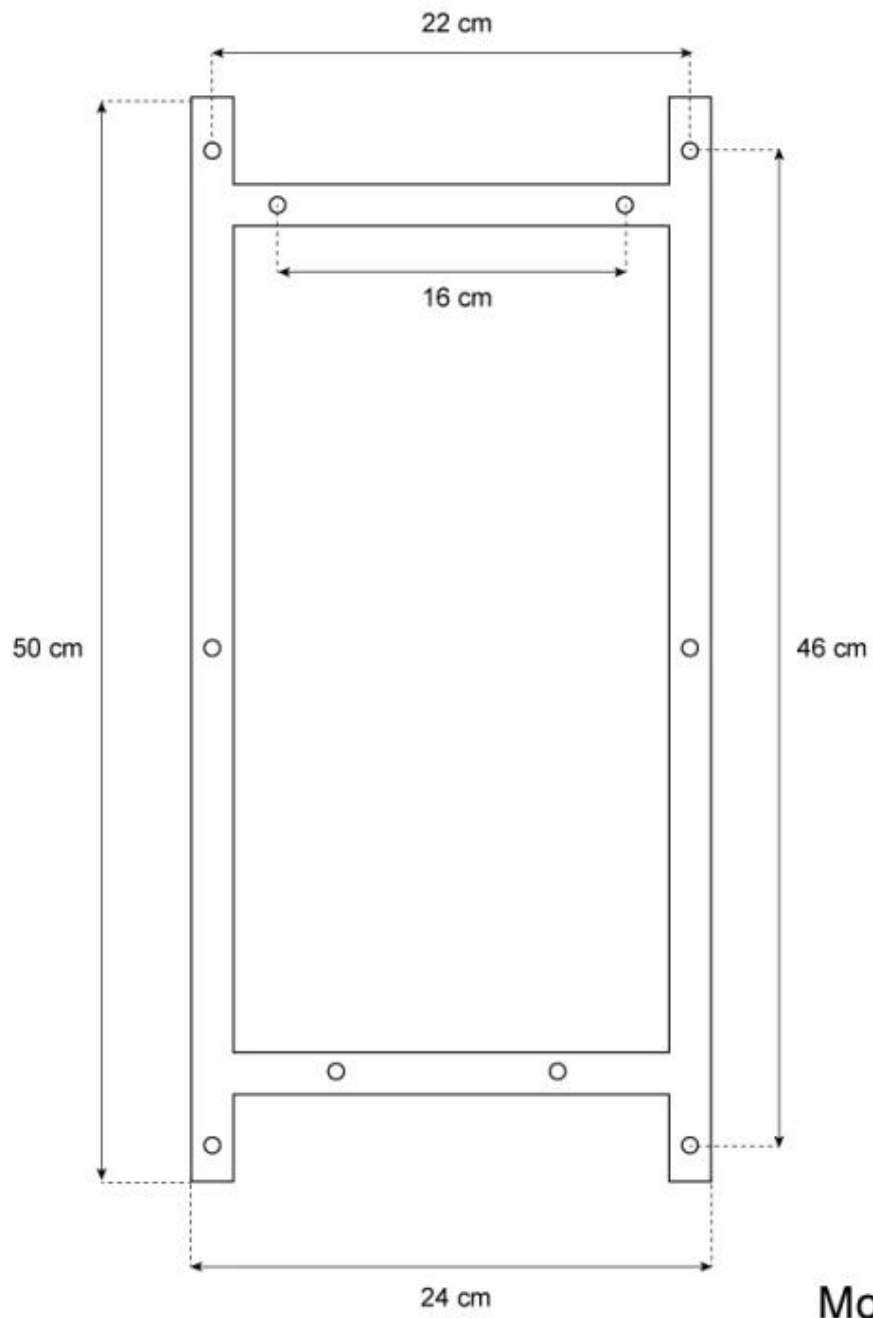

TEKNISKE SPECIFIKATIONER

Brændkammer

Flammelængde	13 cm
Min. rumstørrelse.	40 m ³
Kræver strøm	Nej
Brændetid	4.5 timer
Justerbar flamme	Ja
Varmeeffekt (Max)	1,9 kW
Styring	Manuel
Kapacitet	1 Liter
Aftræk/skorsten	Ikke nødvendig
Fjernbetjening	Nej
Anbefalet luftudveksling	1
Brændkammer model	1,0 Liter Premium
Brændstof	Bioethanol
Forbrug	0,2 L/t

Type

Produkttype	Væghængt biopejs
Producent	ScandiFlames
Brug	Indendørs
Garanti	2 år

Udseende

Materiale	Stål
Farve	Sort
Glas medfølger	Ja

Mål og vægt

Bredde	48 cm
Højde	63 cm
Dybde	28,6 cm
Vægt	25 kg

Mountin Bracket
BIO-10-060