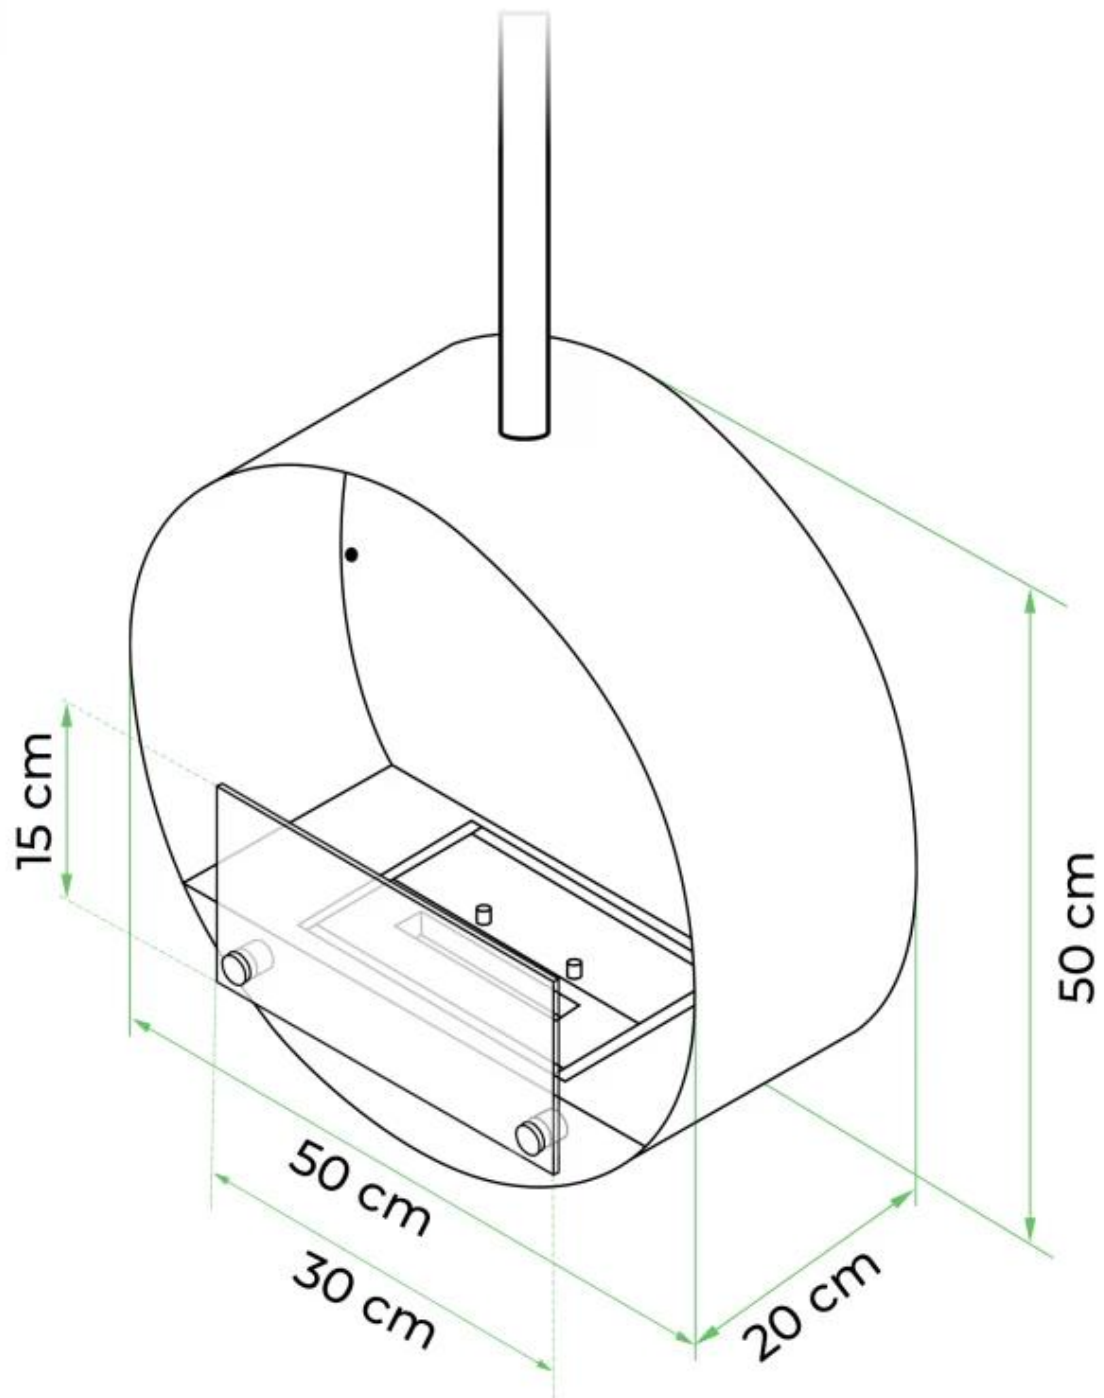

CACHFIRES

OTTAWA STÅL - 50 CM

BIO-40-102

Ottawa er en rund, lofthængt biopejs med en diameter på 50 cm, lavet af 4 mm tykt børstet stål for et rått look. Den har et 1 liter bioethanol brandkar, der giver op til 4,5 times brændetid per opfyldning. Pejsen har en justerbar flamme og kræver ingen skorsten. Installation er enkel med det medfølgende loftbeslag og en 1 meter loftstang, som kan forlænges efter behov. Ideel for rum på mindst 40 m³.

Type

Produkttype	Lofthængt biopejs
Garanti	2 år
Brug	Indendørs
Producent	ScandiFlames

Størrelse

Diameter	50 cm
Dybde	20 cm
Længde/bredde	50 cm
Højde	150 cm

Udseende

Form	Rund
Glas medfølger	Ja
Materiale	Stål
Farve	Stål