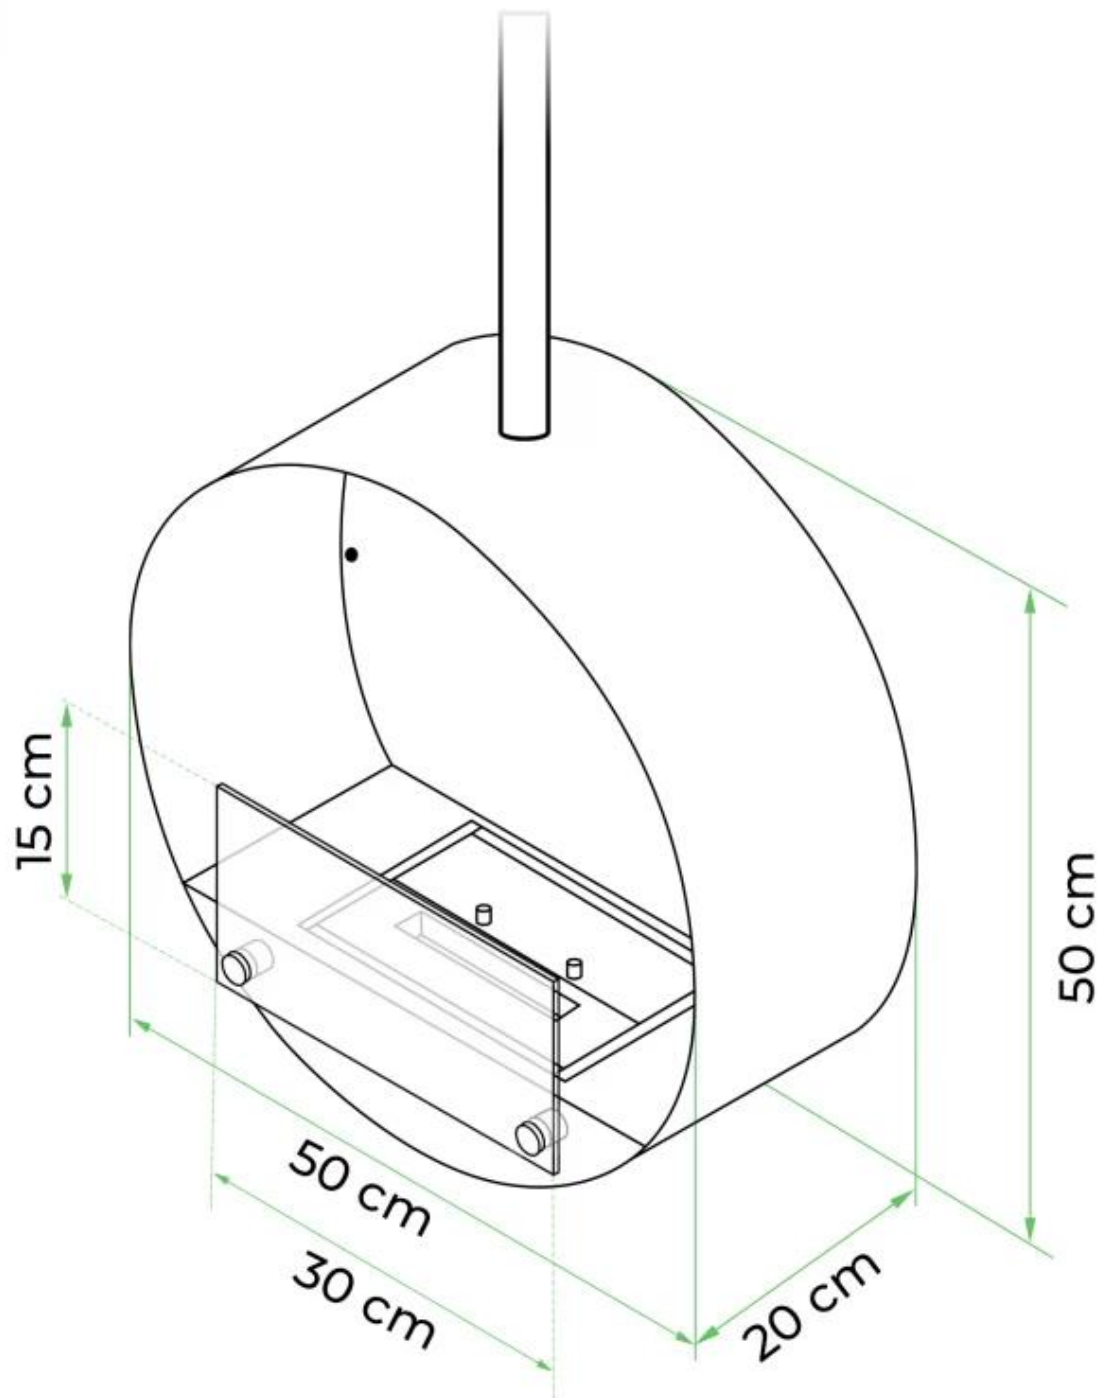

CACHFIRES

OTTAWA STÅL - 50 CM

BIO-40-102

Ottawa er en rund, lofthængt biopejs med en diameter på 50 cm, lavet af 4 mm tykt børstet stål for et rå look. Den har et 1 liter bioethanol brandkar, der giver op til 4,5 times brændetid per opfyldning. Pejsen har en justerbar flamme og kræver ingen skorsten. Installation er enkel med det medfølgende loftbeslag og en 1 meter loftstang, som kan forlænges efter behov. Ideel for rum på mindst 40 m³.

TEKNISKE SPECIFIKATIONER

Brændkammer

Aftræk/skorsten	Ikke nødvendig
Fjernbetjening	Nej
Flammelængde	13 cm
Min. rumstørrelse.	40 m ³
Brændetid	4.5 timer
Kræver strøm	Nej
Justerbar flamme	Ja
Varmeeffekt (Max)	1,9 kW
Styring	Manuel
Kapacitet	1 Liter
Brændstof	Bioethanol
Forbrug	0,22 L/t

Type

Produkttype	Lofthængt biopejs
Producent	ScandiFlames
Brug	Indendørs
Garanti	2 år

Udseende

Materiale	Stål
Farve	Stål
Form	Rund
Glas medfølger	Ja

Mål og vægt

Bredde	50 cm
Højde	150 cm
Dybde	20 cm
Diameter	50 cm