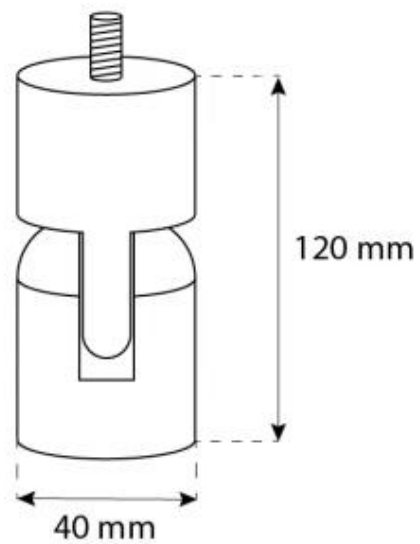

CACHFIRES

OTTAWA STÅL - 50 CM

BIO-40-102

Ottawa er en rund, lofthængt biopejs med en diameter på 50 cm, lavet af 4 mm tykt børstet stål for et rå look. Den har et 1 liter bioethanol brandkar, der giver op til 4,5 times brændetid per opfyldning. Pejsen har en justerbar flamme og kræver ingen skorsten. Installation er enkel med det medfølgende loftbeslag og en 1 meter loftstang, som kan forlænges efter behov. Ideel for rum på mindst 40 m³.

TEKNISKE SPECIFIKATIONER

Brændkammer

Aftræk/skorsten	Ikke nødvendig
Fjernbetjening	Nej
Flammelængde	13 cm
Min. rumstørrelse.	40 m ³
Brændetid	4.5 timer
Kræver strøm	Nej
Justerbar flamme	Ja
Varmeeffekt (Max)	1,9 kW
Styring	Manuel
Kapacitet	1 Liter
Brændstof	Bioethanol
Forbrug	0,22 L/t

Type

Produkttype	Lofthængt biopejs
Producent	ScandiFlames
Brug	Indendørs
Garanti	2 år

Udseende

Materiale	Stål
Farve	Stål
Form	Rund
Glas medfølger	Ja

Mål og vægt

Bredde	50 cm
Højde	150 cm
Dybde	20 cm
Diameter	50 cm