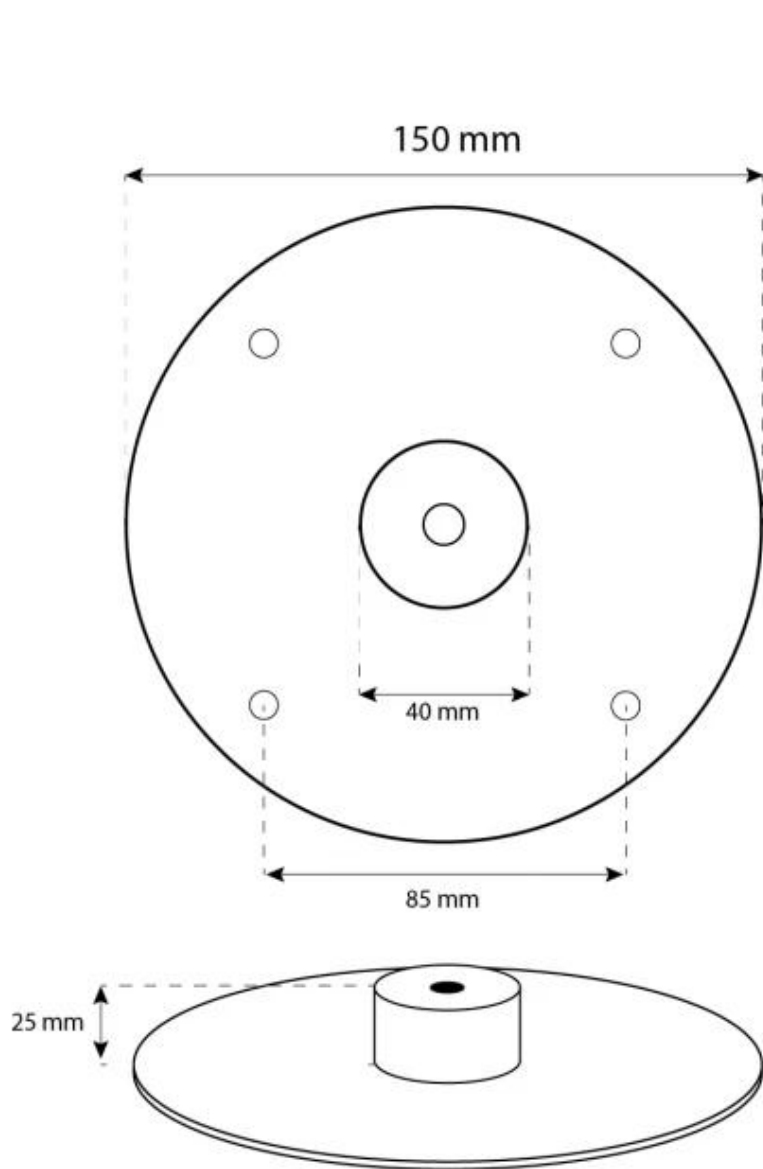

CACHFIRES

OTTAWA STÅL - 50 CM

BIO-40-102

Ottawa er en rund, lofthængt biopejs med en diameter på 50 cm, lavet af 4 mm tykt børstet stål for et rått look. Den har et 1 liter bioethanol brandkar, der giver op til 4,5 times brændetid per opfyldning. Pejsen har en justerbar flamme og kræver ingen skorsten. Installation er enkel med det medfølgende loftbeslag og en 1 meter loftstang, som kan forlænges efter behov. Ideel for rum på mindst 40 m³.

Type

Produkttype	Lofthængt biopejs
Garanti	2 år
Brug	Indendørs
Producent	ScandiFlames

Størrelse

Diameter	50 cm
Dybde	20 cm
Længde/bredde	50 cm
Højde	150 cm

Udseende

Form	Rund
Glas medfølger	Ja
Materiale	Stål
Farve	Stål