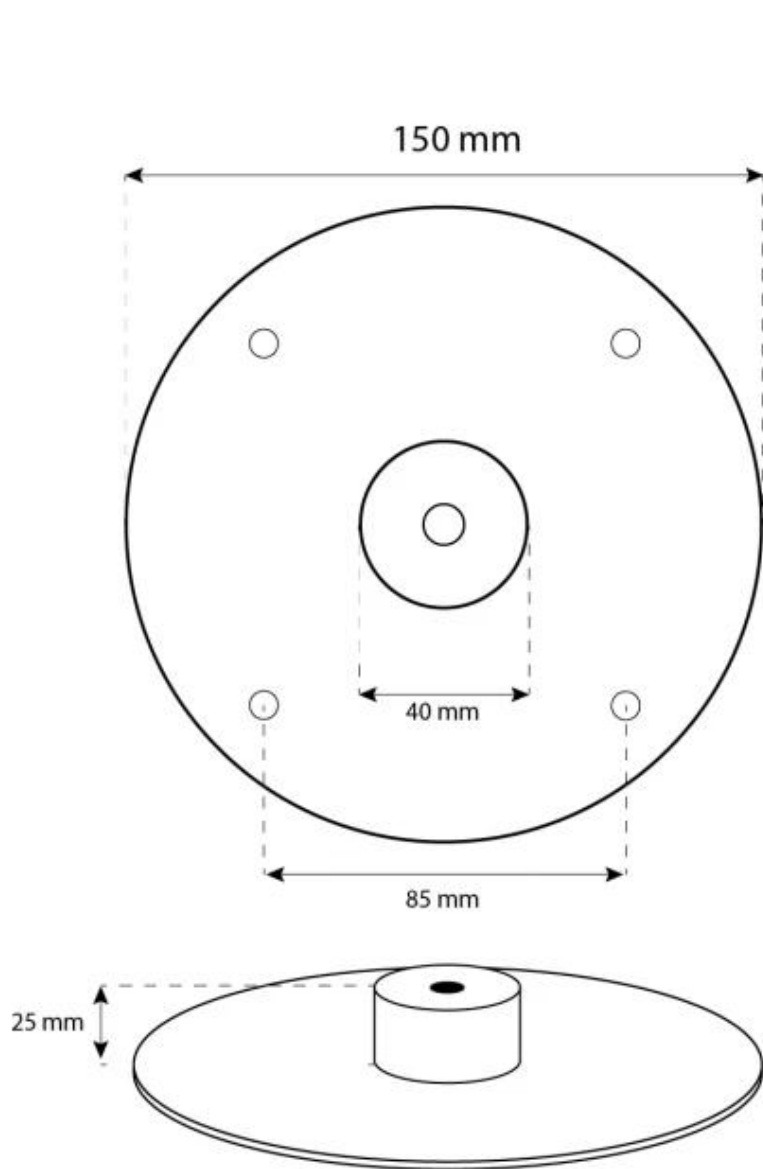

CACHFIRES

OTTAWA STÅL - 50 CM

BIO-40-102

Ottawa er en rund, lofthængt biopejs med en diameter på 50 cm, lavet af 4 mm tykt børstet stål for et rå look. Den har et 1 liter bioethanol brandkar, der giver op til 4,5 times brændetid per opfyldning. Pejsen har en justerbar flamme og kræver ingen skorsten. Installation er enkel med det medfølgende loftbeslag og en 1 meter loftstang, som kan forlænges efter behov. Ideel for rum på mindst 40 m³.

TEKNISKE SPECIFIKATIONER

Brændkammer

Aftræk/skorsten	Ikke nødvendig
Fjernbetjening	Nej
Flammelængde	13 cm
Min. rumstørrelse.	40 m ³
Brændetid	4.5 timer
Kræver strøm	Nej
Justerbar flamme	Ja
Varmeeffekt (Max)	1,9 kW
Styring	Manuel
Kapacitet	1 Liter
Brændstof	Bioethanol
Forbrug	0,22 L/t

Type

Produkttype	Lofthængt biopejs
Producent	ScandiFlames
Brug	Indendørs
Garanti	2 år

Udseende

Materiale	Stål
Farve	Stål
Form	Rund
Glas medfølger	Ja

Mål og vægt

Bredde	50 cm
Højde	150 cm
Dybde	20 cm
Diameter	50 cm