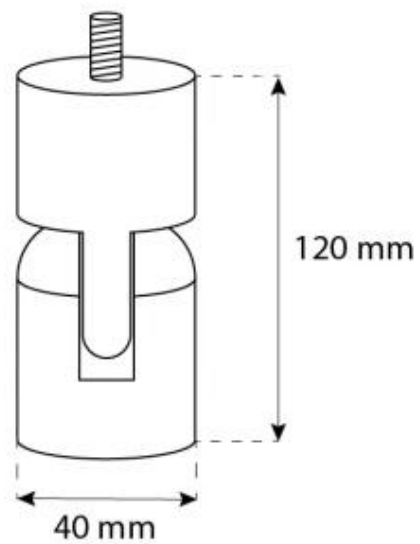

CACHFIRES

OTTAWA STÅL - 50 CM

BIO-40-102

Ottawa er en rund, lofthængt biopejs med en diameter på 50 cm, lavet af 4 mm tykt børstet stål for et rått look. Den har et 1 liter bioethanol brandkar, der giver op til 4,5 times brændetid per opfyldning. Pejsen har en justerbar flamme og kræver ingen skorsten. Installation er enkel med det medfølgende loftbeslag og en 1 meter loftstang, som kan forlænges efter behov. Ideel for rum på mindst 40 m³.

TEKNISKE SPECIFIKATIONER

Brændkammer

Min. rumstørrelse.	40 m ³
Kræver strøm	Nej
Brændetid	4.5 timer
Justerbar flamme	Ja
Forbrug	0,22 L/t
Styring	Manuel
Varmeeffekt (Max)	1,9 kW
Brændstof	Bioethanol
Kapacitet	1 Liter
Aftræk/skorsten	Ikke nødvendig
Fjernbetjening	Nej
Flammelængde	13 cm

Type

Produkttype	Lofthængt biopejs
Garanti	2 år
Brug	Indendørs
Producent	ScandiFlames

Størrelse

Diameter	50 cm
Dybde	20 cm
Længde/bredde	50 cm
Højde	150 cm

Udseende

Form	Rund
Glas medfølger	Ja
Materiale	Stål
Farve	Stål