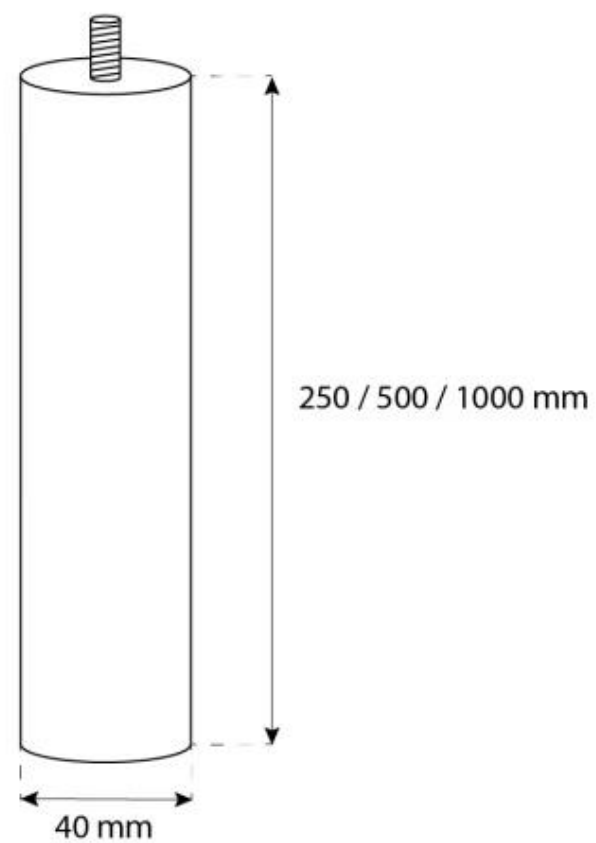

CACHFIRES

OTTAWA STÅL - 50 CM

BIO-40-102

Ottawa er en rund, lofthængt biopejs med en diameter på 50 cm, lavet af 4 mm tykt børstet stål for et rå look. Den har et 1 liter bioethanol brandkar, der giver op til 4,5 times brændetid per opfyldning. Pejsen har en justerbar flamme og kræver ingen skorsten. Installation er enkel med det medfølgende loftbeslag og en 1 meter loftstang, som kan forlænges efter behov. Ideel for rum på mindst 40 m³.

TEKNISKE SPECIFIKATIONER

Brændkammer

Aftræk/skorsten	Ikke nødvendig
Fjernbetjening	Nej
Flammelængde	13 cm
Min. rumstørrelse.	40 m ³
Brændetid	4.5 timer
Kræver strøm	Nej
Justerbar flamme	Ja
Varmeeffekt (Max)	1,9 kW
Styring	Manuel
Kapacitet	1 Liter
Brændstof	Bioethanol
Forbrug	0,22 L/t

Type

Produkttype	Lofthængt biopejs
Producent	ScandiFlames
Brug	Indendørs
Garanti	2 år

Udseende

Materiale	Stål
Farve	Stål
Form	Rund
Glas medfølger	Ja

Mål og vægt

Bredde	50 cm
Højde	150 cm
Dybde	20 cm
Diameter	50 cm