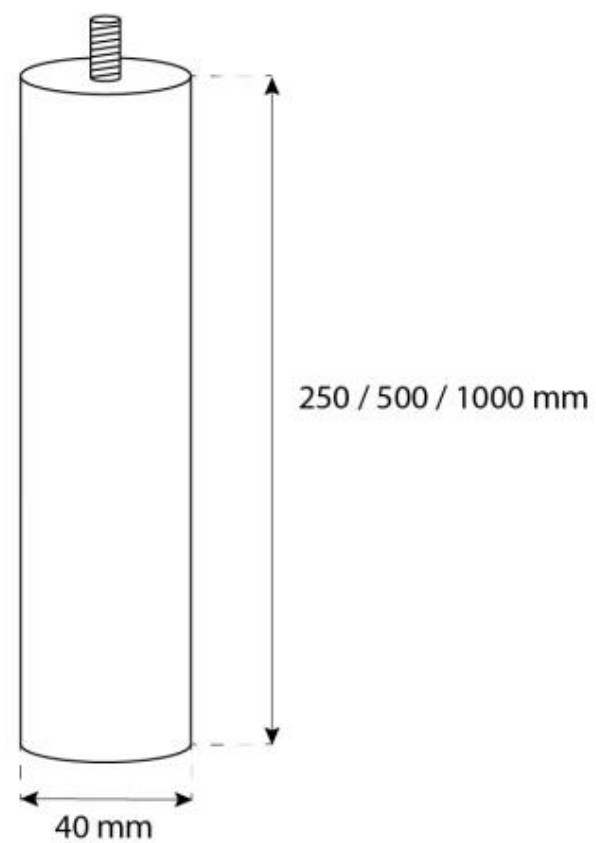

CACHFIRES

OTTAWA STÅL - 50 CM

BIO-40-102

Ottawa er en rund, lofthængt biopejs med en diameter på 50 cm, lavet af 4 mm tykt børstet stål for et rått look. Den har et 1 liter bioethanol brandkar, der giver op til 4,5 times brændetid per opfyldning. Pejsen har en justerbar flamme og kræver ingen skorsten. Installation er enkel med det medfølgende loftbeslag og en 1 meter loftstang, som kan forlænges efter behov. Ideel for rum på mindst 40 m³.

TEKNISKE SPECIFIKATIONER

Brændkammer

Min. rumstørrelse.	40 m ³
Kræver strøm	Nej
Brændetid	4.5 timer
Justerbar flamme	Ja
Forbrug	0,22 L/t
Styring	Manuel
Varmeeffekt (Max)	1,9 kW
Brændstof	Bioethanol
Kapacitet	1 Liter
Aftræk/skorsten	Ikke nødvendig
Fjernbetjening	Nej
Flammelængde	13 cm

Type

Produkttype	Lofthængt biopejs
Garanti	2 år
Brug	Indendørs
Producent	ScandiFlames

Størrelse

Diameter	50 cm
Dybde	20 cm
Længde/bredde	50 cm
Højde	150 cm

Udseende

Form	Rund
Glas medfølger	Ja
Materiale	Stål
Farve	Stål