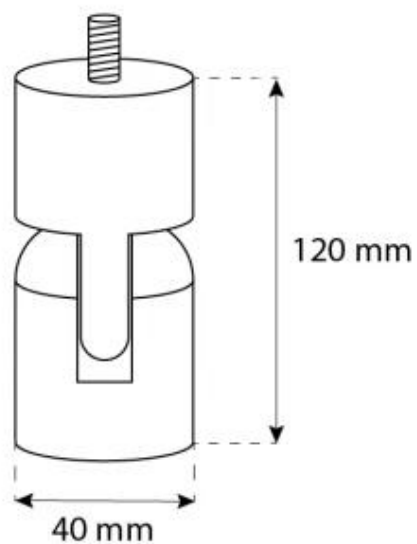

## OTTAWA STÅL - 60 CM

BIO-40-104

Ottawa er en elegant, rund lofthængt biopejs med en diameter på 60 cm, fremstillet af 4 mm tykt børstet stål for et rå og moderne udseende. Den har et 1,5 liters bioethanol brandkar, der giver op til 6 timers brændetid per opfyldning. Pejsen har en justerbar flamme og kræver ingen skorsten, hvilket gør installationen enkel med det medfølgende loftbeslag og en 1 meter loftstang, som kan forlænges efter behov. Perfekt til at skabe hygge i rum på mindst 40 m<sup>3</sup>.

#### Størrelse

Diameter	60 cm
Dybde	20 cm
Længde/bredde	60 cm
Højde	160 cm

CACHFIRES