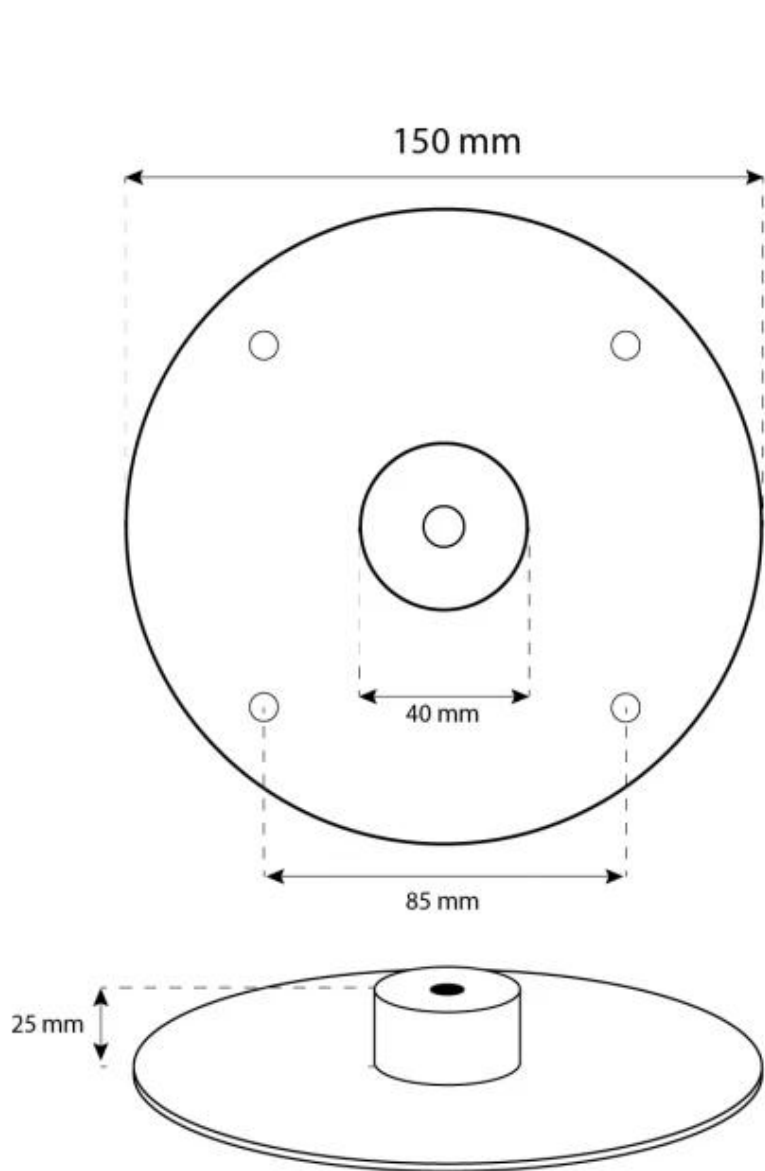

#### Størrelse

Diameter	60 cm
Dybde	20 cm
Længde/bredde	60 cm
Højde	160 cm

CACHFIRES