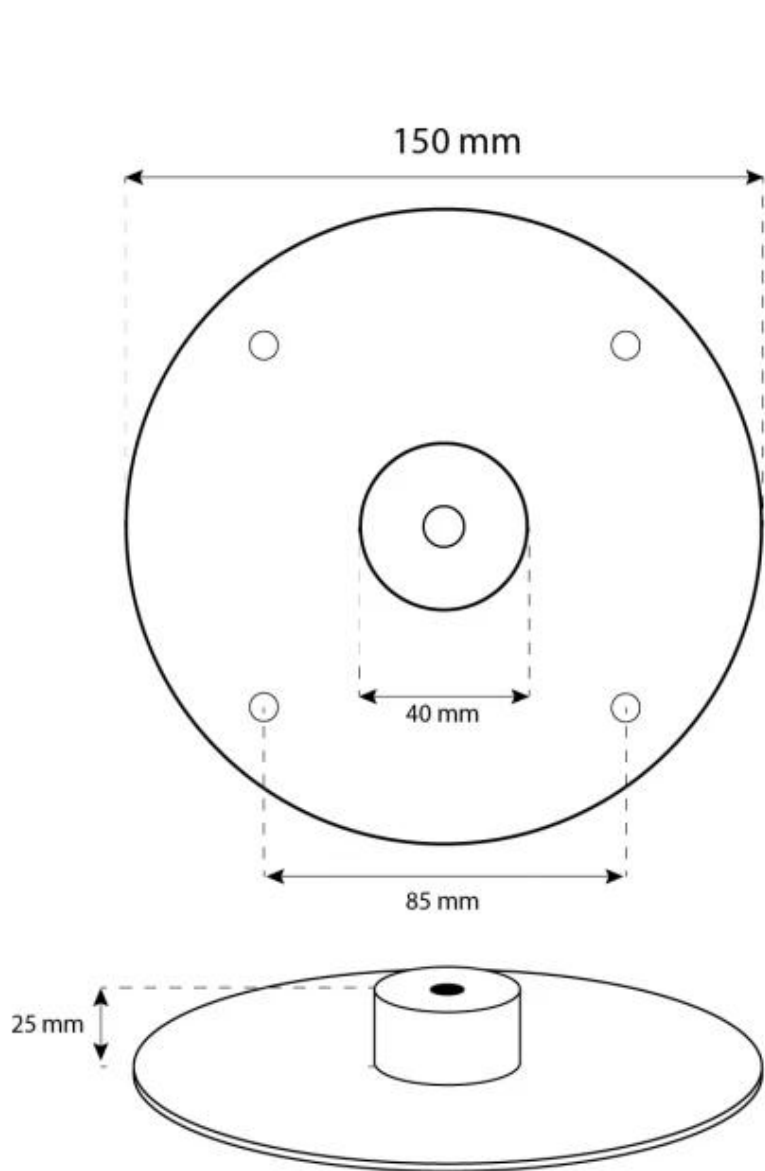

CACHFIRES

OTTAWA STÅL - 60 CM

BIO-40-104

Ottawa er en elegant, rund lofthængt biopejs med en diameter på 60 cm, fremstillet af 4 mm tykt børstet stål for et rå og moderne udseende. Den har et 1,5 liters bioethanol brandkar, der giver op til 6 timers brændetid per opfyldning. Pejsen har en justerbar flamme og kræver ingen skorsten, hvilket gør installationen enkel med det medfølgende loftbeslag og en 1 meter loftstang, som kan forlænges efter behov. Perfekt til at skabe hygge i rum på mindst 40 m³.

Mål og vægt

| | |
|----------|--------|
| Bredde | 60 cm |
| Højde | 160 cm |
| Dybde | 20 cm |
| Diameter | 60 cm |

CACHFIRES