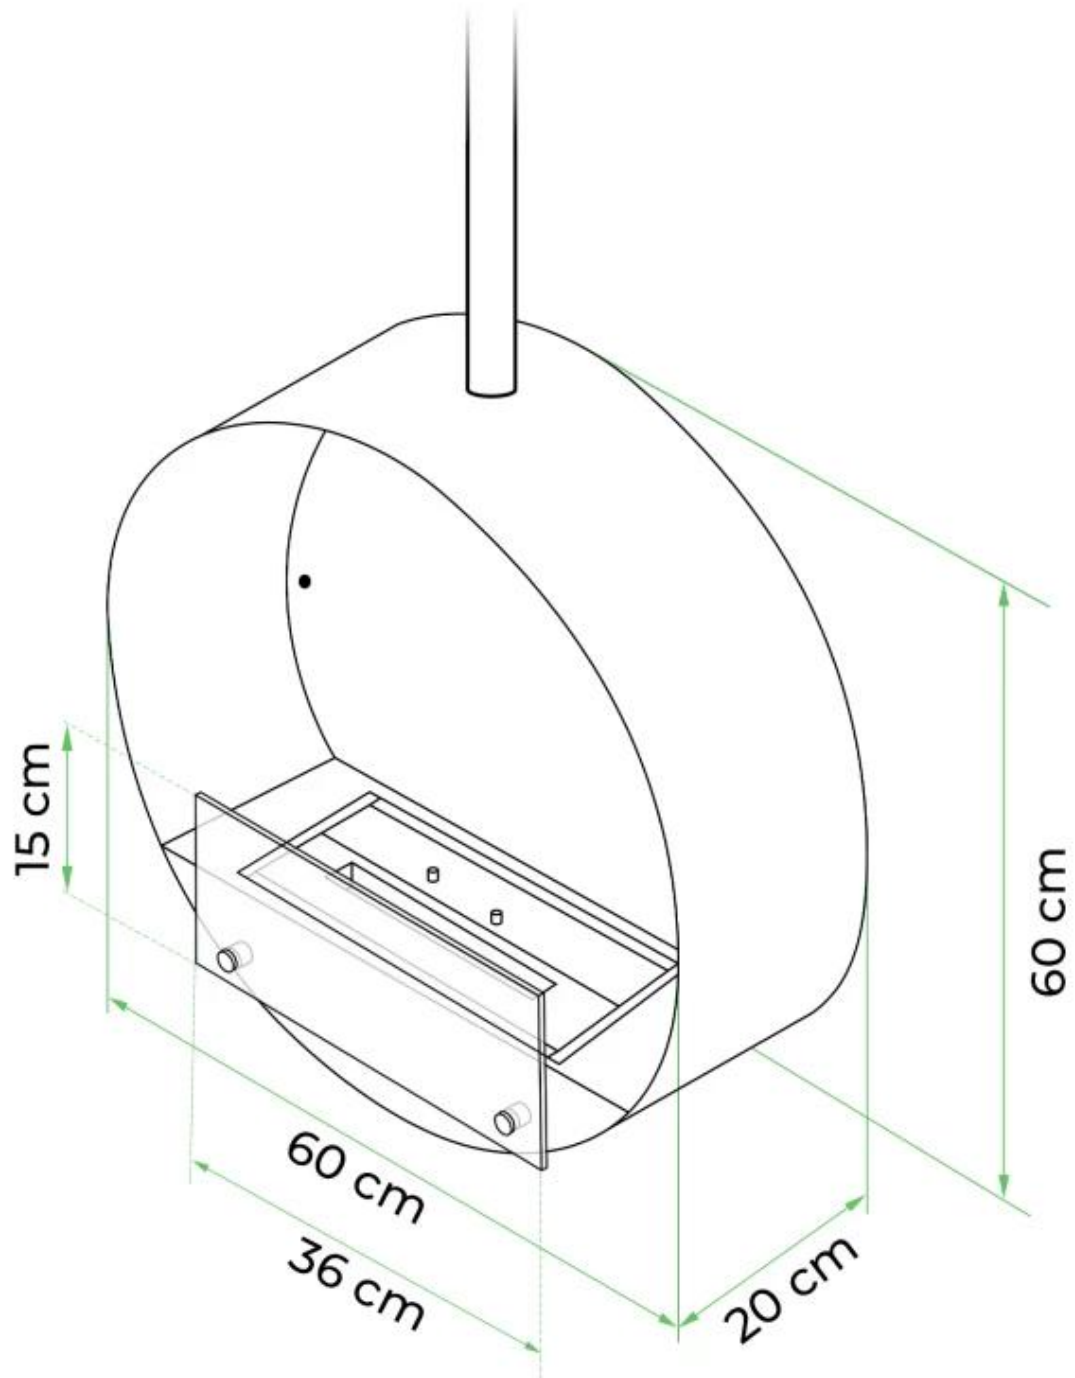

## OTTAWA STÅL - 60 CM

BIO-40-104

Ottawa er en elegant, rund lofthængt biopejs med en diameter på 60 cm, fremstillet af 4 mm tykt børstet stål for et rå og moderne udseende. Den har et 1,5 liters bioethanol brandkar, der giver op til 6 timers brændetid per opfyldning. Pejsen har en justerbar flamme og kræver ingen skorsten, hvilket gør installationen enkel med det medfølgende loftbeslag og en 1 meter loftstang, som kan forlænges efter behov. Perfekt til at skabe hygge i rum på mindst 40 m<sup>3</sup>.

#### Størrelse

Diameter	60 cm
Dybde	20 cm
Længde/bredde	60 cm
Højde	160 cm

CACHFIRES