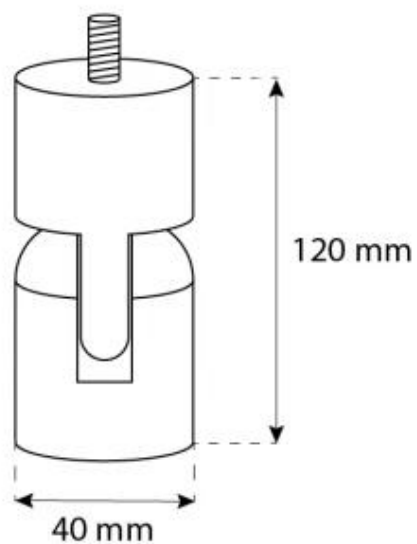

CACHFIRES

OTTAWA STÅL - 60 CM

BIO-40-104

Ottawa er en elegant, rund lofthængt biopejs med en diameter på 60 cm, fremstillet af 4 mm tykt børstet stål for et rå og moderne udseende. Den har et 1,5 liters bioethanol brandkar, der giver op til 6 timers brændetid per opfyldning. Pejsen har en justerbar flamme og kræver ingen skorsten, hvilket gør installationen enkel med det medfølgende loftbeslag og en 1 meter loftstang, som kan forlænges efter behov. Perfekt til at skabe hygge i rum på mindst 40 m³.

TEKNISKE SPECIFIKATIONER

Brændkammer

| | |
|--------------------|-------------------|
| Varmeeffekt (Max) | 2,2 kW |
| Kapacitet | 1,5 Liter |
| Aftræk/skorsten | Ikke nødvendig |
| Fjernbetjening | Nej |
| Flammelængde | 24 cm |
| Min. rumstørrelse. | 45 m ³ |
| Kræver strøm | Nej |
| Brændetid | 6 timer |
| Justerbar flamme | Ja |
| Styring | Manuel |
| Brændstof | Bioethanol |
| Forbrug | 0,25 L/t |

Mål og vægt

| | |
|----------|--------|
| Bredde | 60 cm |
| Højde | 160 cm |
| Dybde | 20 cm |
| Diameter | 60 cm |

CACHFIRES