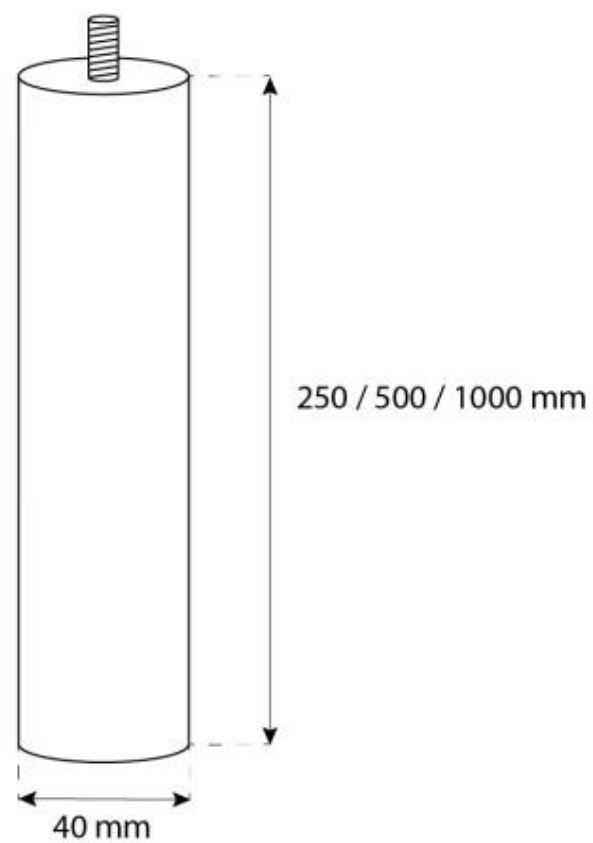

CACHFIRES

OTTAWA STÅL - 60 CM

BIO-40-104

Ottawa er en elegant, rund lofthængt biopejs med en diameter på 60 cm, fremstillet af 4 mm tykt børstet stål for et rå og moderne udseende. Den har et 1,5 liters bioethanol brandkar, der giver op til 6 timers brændetid per opfyldning. Pejsen har en justerbar flamme og kræver ingen skorsten, hvilket gør installationen enkel med det medfølgende loftbeslag og en 1 meter loftstang, som kan forlænges efter behov. Perfekt til at skabe hygge i rum på mindst 40 m³.

TEKNISKE SPECIFIKATIONER

Brændkammer

| | |
|--------------------|-------------------|
| Varmeeffekt (Max) | 2,2 kW |
| Kapacitet | 1,5 Liter |
| Aftræk/skorsten | Ikke nødvendig |
| Fjernbetjening | Nej |
| Flammelængde | 24 cm |
| Min. rumstørrelse. | 45 m ³ |
| Kræver strøm | Nej |
| Brændetid | 6 timer |
| Justerbar flamme | Ja |
| Styring | Manuel |
| Brændstof | Bioethanol |
| Forbrug | 0,25 L/t |

Mål og vægt

| | |
|----------|--------|
| Bredde | 60 cm |
| Højde | 160 cm |
| Dybde | 20 cm |
| Diameter | 60 cm |

CACHFIRES