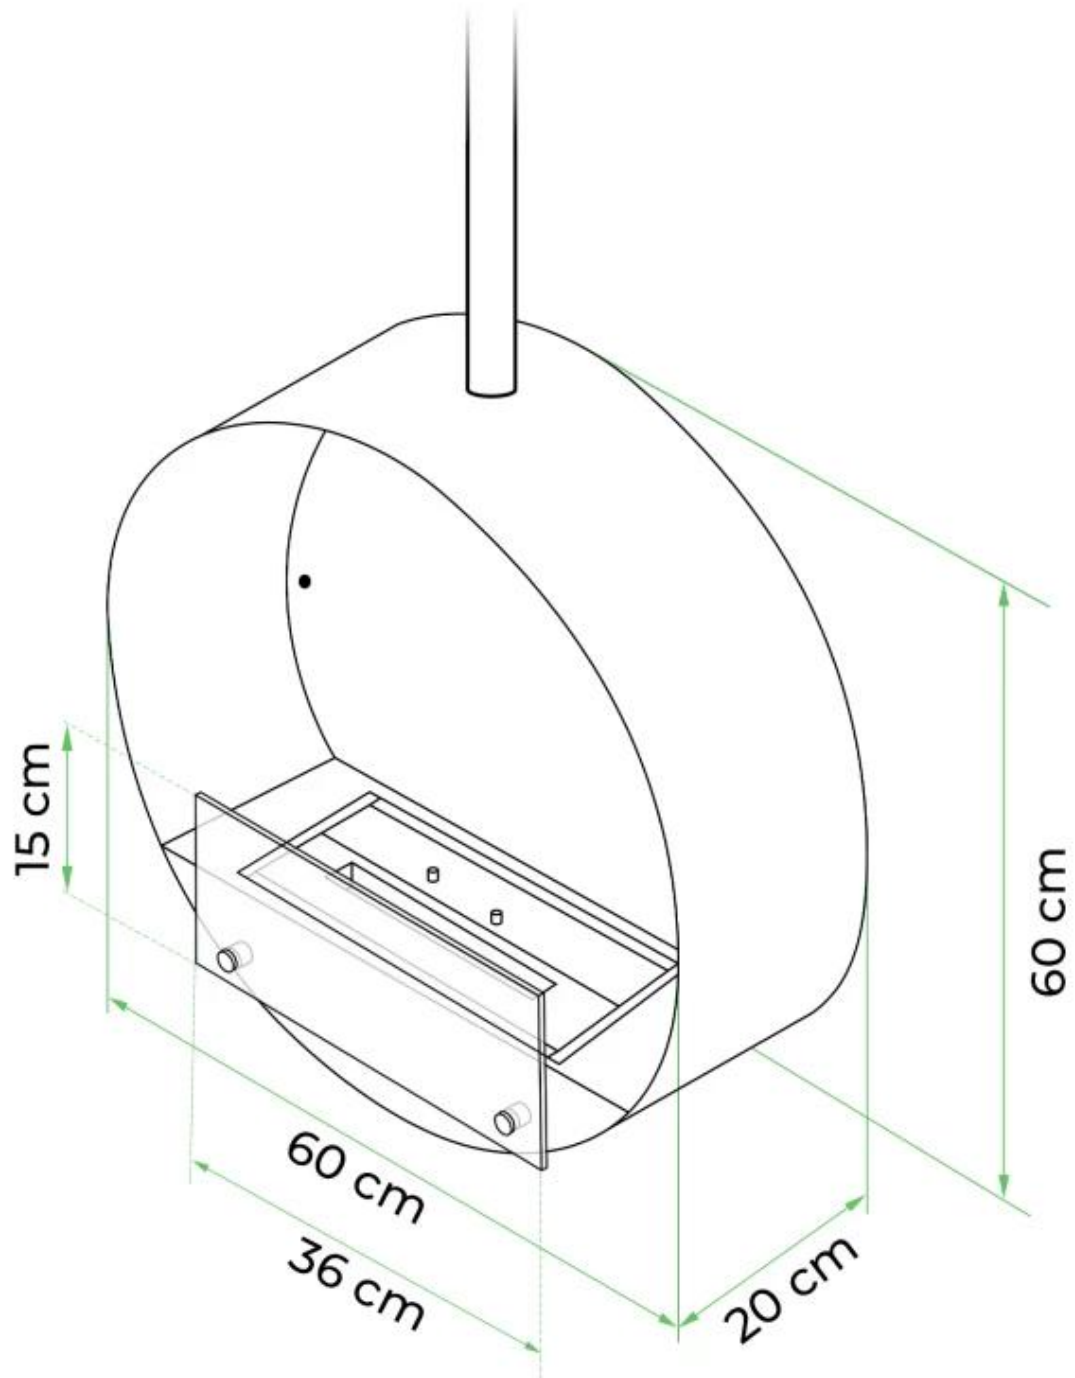

CACHFIRES

OTTAWA STÅL - 60 CM

BIO-40-104

Ottawa er en elegant, rund lofthængt biopejs med en diameter på 60 cm, fremstillet af 4 mm tykt børstet stål for et rå og moderne udseende. Den har et 1,5 liters bioethanol brandkar, der giver op til 6 timers brændetid per opfyldning. Pejsen har en justerbar flamme og kræver ingen skorsten, hvilket gør installationen enkel med det medfølgende loftbeslag og en 1 meter loftstang, som kan forlænges efter behov. Perfekt til at skabe hygge i rum på mindst 40 m³.

Mål og vægt

| | |
|----------|--------|
| Bredde | 60 cm |
| Højde | 160 cm |
| Dybde | 20 cm |
| Diameter | 60 cm |

CACHFIRES