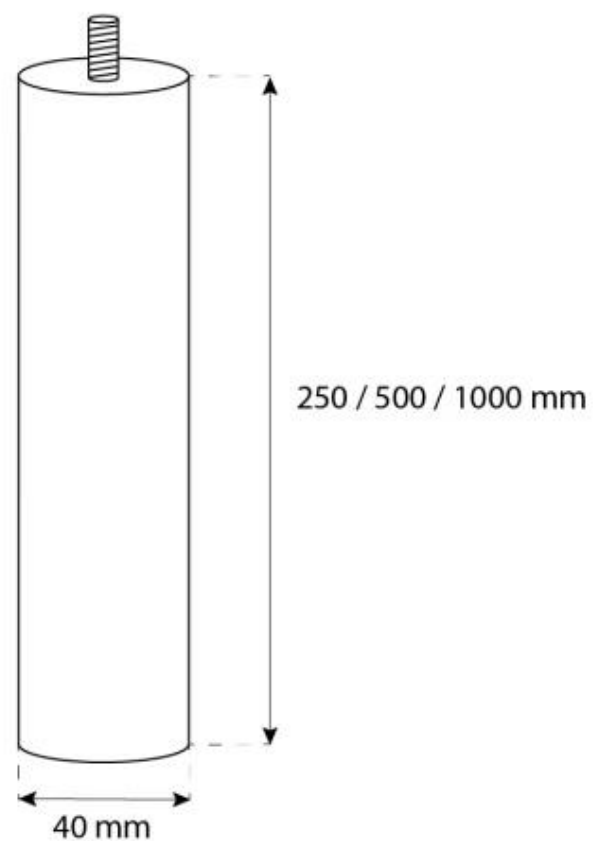

## OTTAWA STÅL - 60 CM

BIO-40-104

Ottawa er en elegant, rund lofthængt biopejs med en diameter på 60 cm, fremstillet af 4 mm tykt børstet stål for et rå og moderne udseende. Den har et 1,5 liters bioethanol brandkar, der giver op til 6 timers brændetid per opfyldning. Pejsen har en justerbar flamme og kræver ingen skorsten, hvilket gør installationen enkel med det medfølgende loftbeslag og en 1 meter loftstang, som kan forlænges efter behov. Perfekt til at skabe hygge i rum på mindst 40 m<sup>3</sup>.

#### Størrelse

Diameter	60 cm
Dybde	20 cm
Længde/bredde	60 cm
Højde	160 cm

CACHFIRES