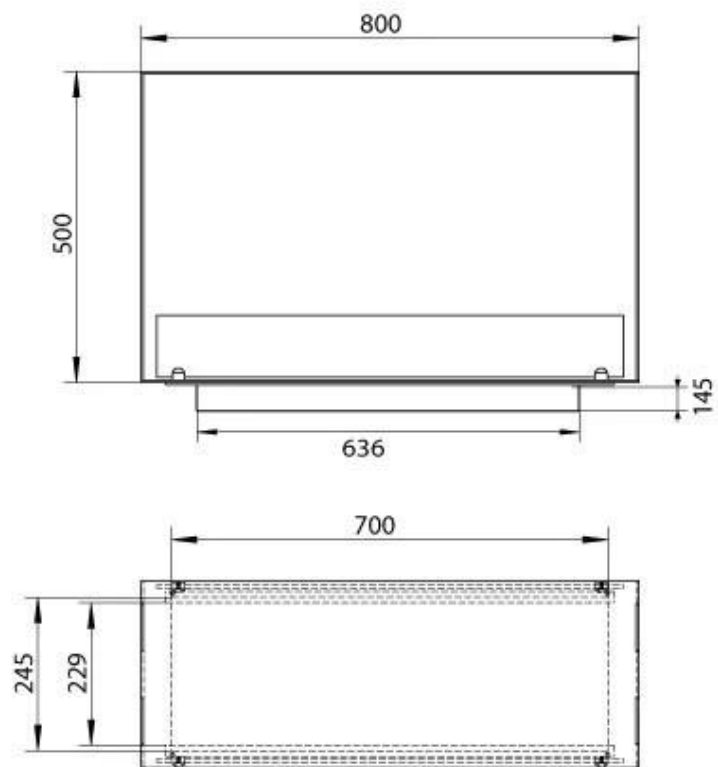

Størrelse

Dybde	30 cm
Højde	50 cm
Længde/bredde	80 cm

Udseende

Ståltykkelse	4 mm
--------------	------

Materiale	Stål
Farve	Sort
Glas medfølger	Ja

PrimeFire 700

Automatic burner 700