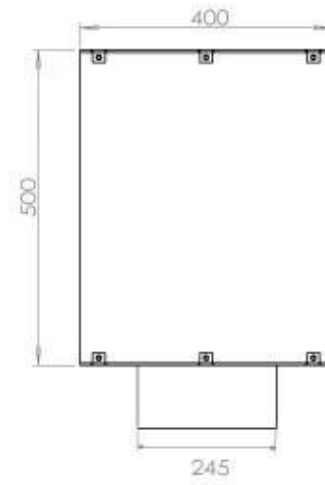

Størrelse

Bredde	80 cm
Højde	50 cm
Dybde	30 cm
Vægt	22 kg

Udseende

Materiale	Stål
Ståltykkelse	4 mm
Farve	Sort
Glas medfølger	Ja

Automatic burner 700

PrimeFire 700