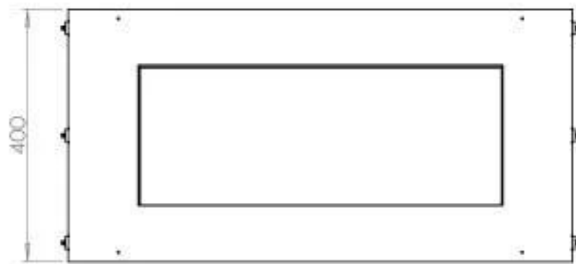

Størrelse

Bredde	80 cm
Højde	50 cm
Dybde	30 cm
Vægt	22 kg

Udseende

Materiale	Stål
Ståltykkelse	4 mm
Farve	Sort
Glas medfølger	Ja

Automatic burner 700

PrimeFire 700