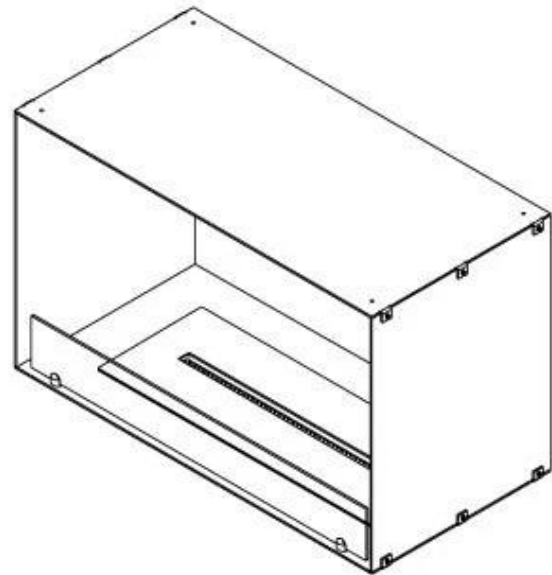

CACHFIRES

FOCO ONE 800 MEDIUM - AUTOMATISK BRÆNDER

BIO-30-134PF

Den indbyggede biopejs Foco One 800 Medium er designet, så man kan se flammerne fra én side. Med en bredde på 80 cm og en dybde på 30 cm er den skabt til at blive indbygget i vægge. Denne stilfulde model har en automatisk brænder, der styres via fjernbetjening, og giver mulighed for at vælge mellem Planika PrimeFire 700- eller DecoFlame F3-brænderen. Begge muligheder omfatter avancerede sikkerhedssensorer. Det moderne design er fremstillet af 4 mm pulverlakeret rustfrit stål og suppleres af hærdet glas, som giver flammestabilitet og beskyttelse.

Størrelse

Bredde	80 cm
Højde	50 cm
Dybde	30 cm
Vægt	22 kg

Udseende

Materiale	Stål
Ståltykkelse	4 mm
Farve	Sort
Glas medfølger	Ja

Automatic burner 700

PrimeFire 700