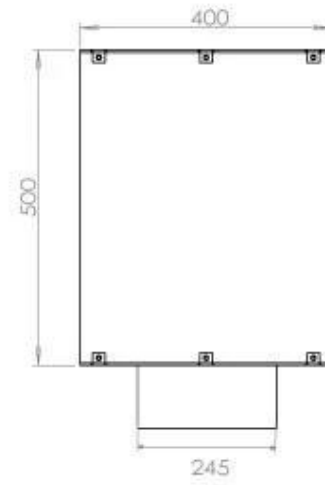

Automatic burner 700