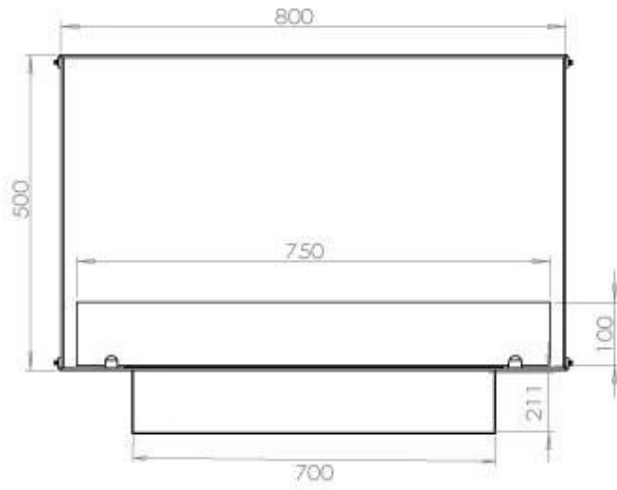

Størrelse

Bredde	80 cm
Højde	50 cm
Dybde	30 cm
Vægt	22 kg

Udseende

Materiale	Stål
Ståltykkelse	4 mm
Farve	Sort
Glas medfølger	Ja

Automatic burner 700

PrimeFire 700