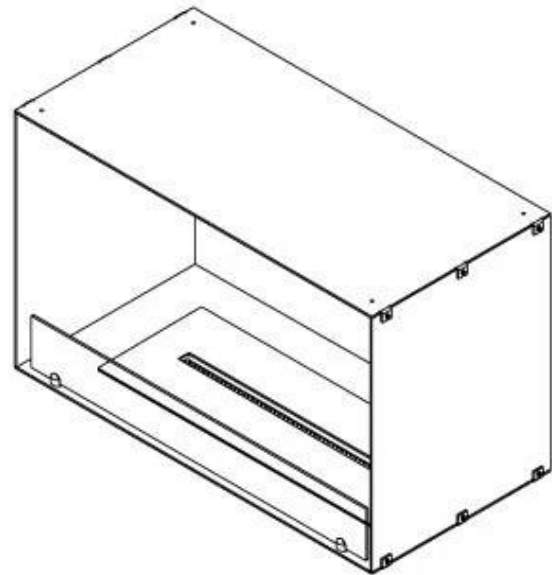

Automatic burner 700