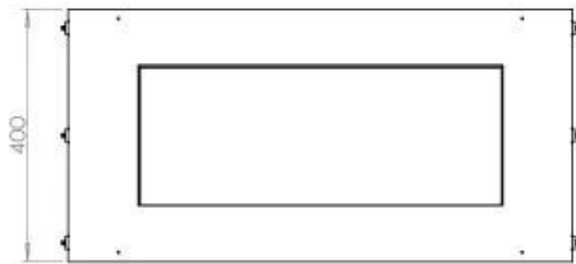

Automatic burner 700