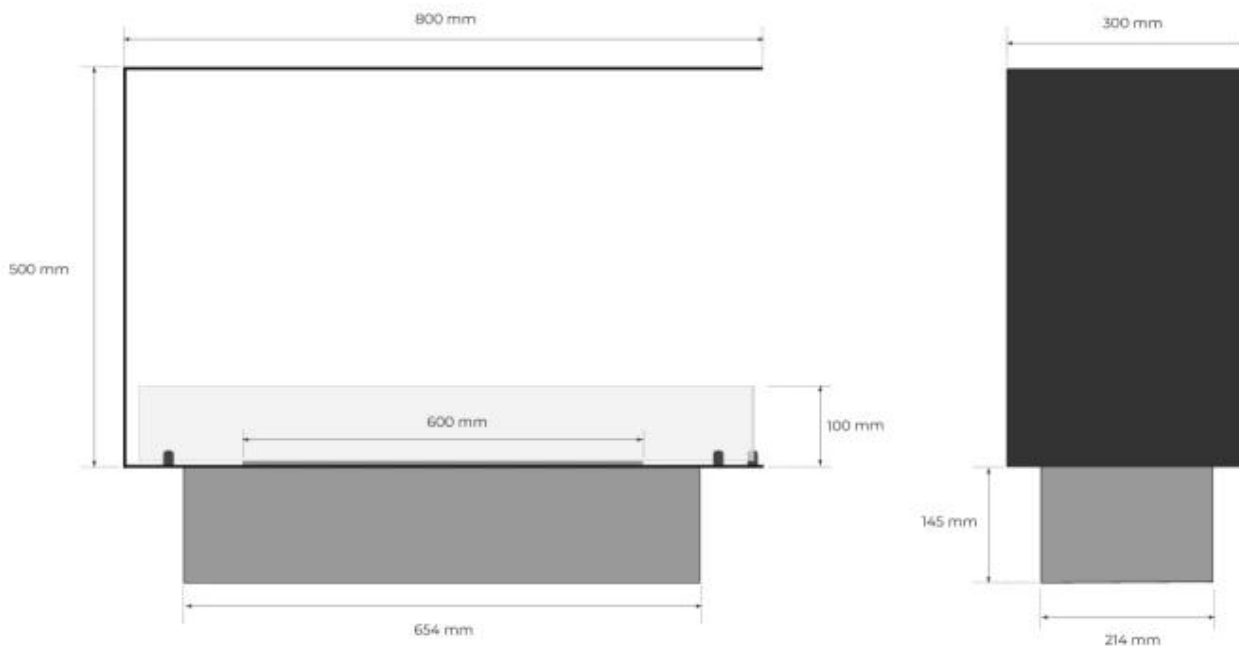

Foco Room Divider 800 Medium Planika PrimeFire 700