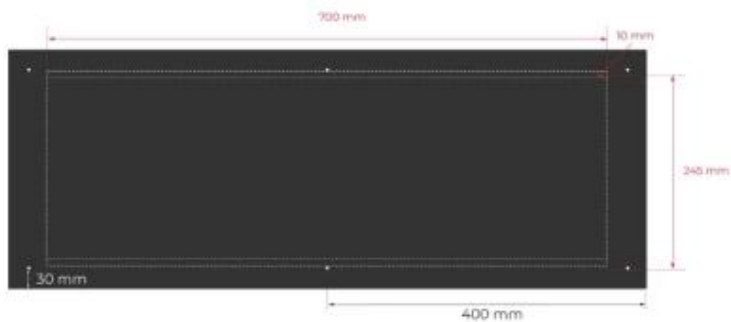

Top view with fixing points
and burner cutout with lip in bottom plate