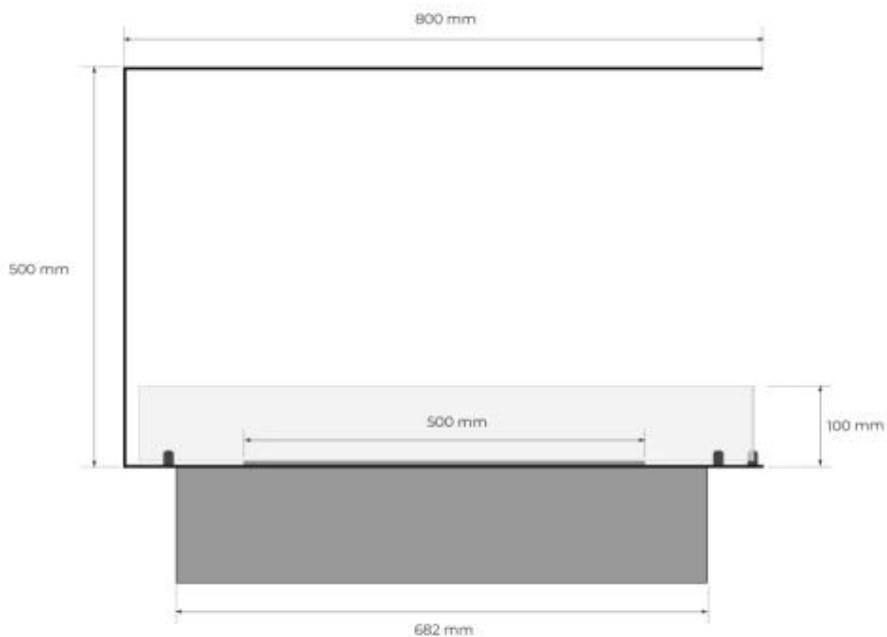

Foco Room Divider 800 Medium Decoflame F3 700