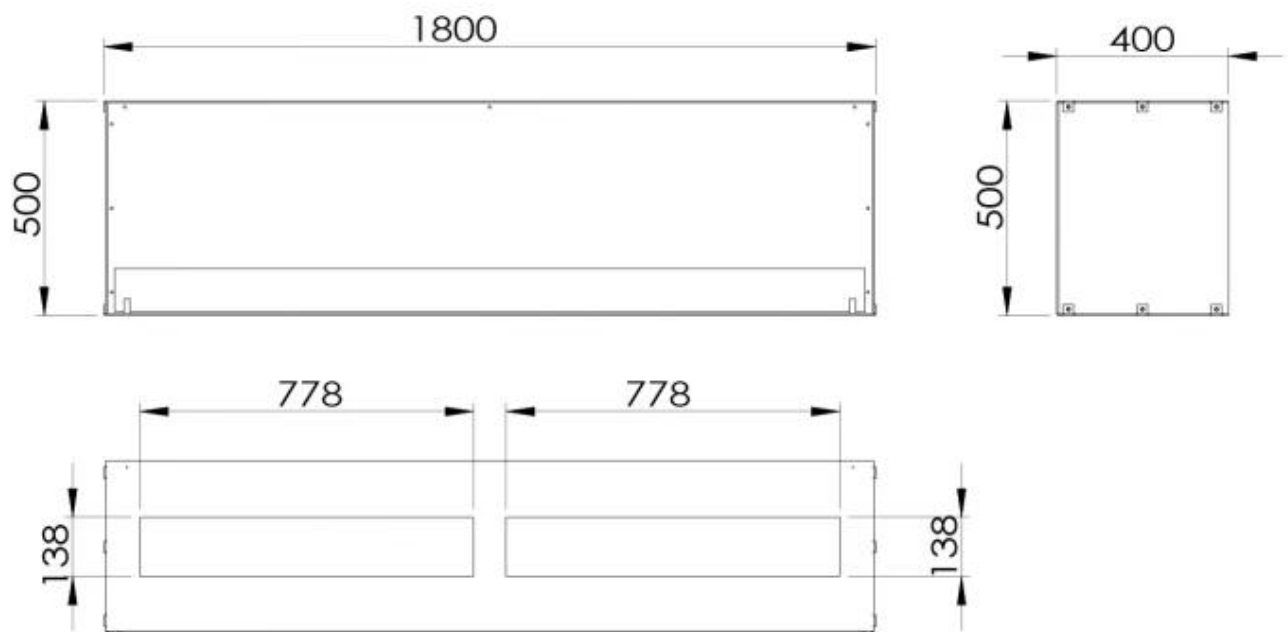

Foco One 1800 - Manual Burner