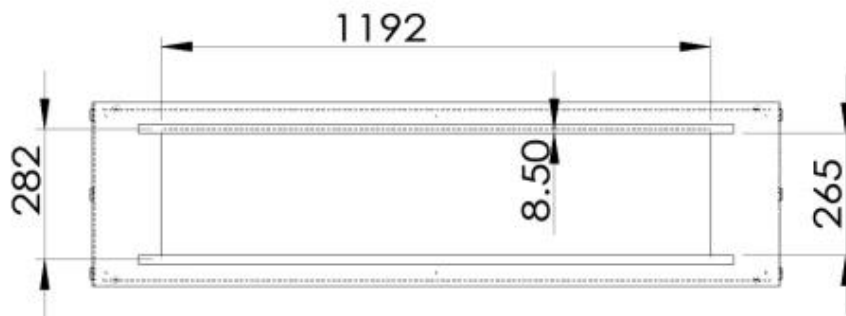

Foco Two 1500 - Automatic Burner