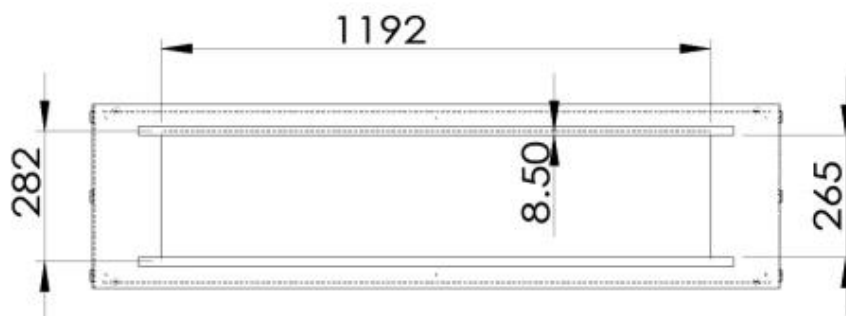

Størrelse

Dybde	40 cm
Højde	50 cm
Længde/bredde	150 cm

Udseende

Ståltykkelse	4 mm
Materiale	Stål
Farve	Sort
Glas medfølger	Ja

Foco Two 1500 - Automatic Burner

Foco Two 1500 - Manual Burner