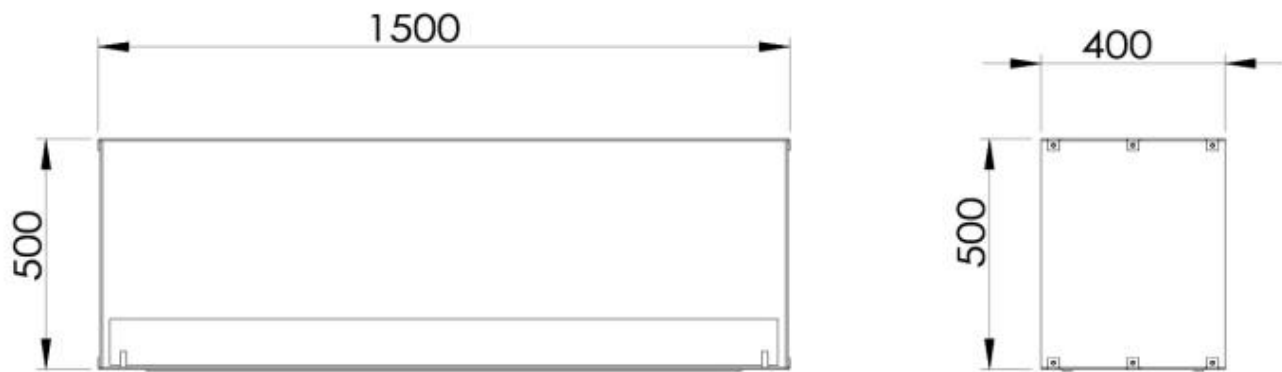

Størrelse

Dybde	40 cm
Højde	50 cm
Længde/bredde	150 cm

Udseende

Ståltykkelse	4 mm
Materiale	Stål
Farve	Sort
Glas medfølger	Ja

Foco Two 1500 - Automatic Burner

Foco Two 1500 - Manual Burner