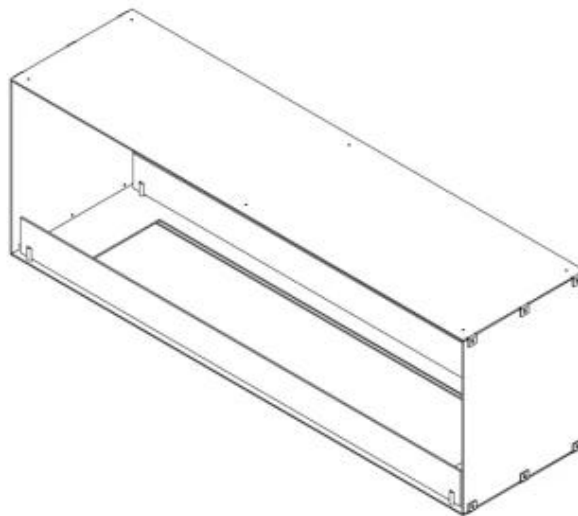

CACHFIRES

FOCO TWO 1500

BIO-30-151

Foco Two 1500 er en bred, 2-sidet indbygningsbiopejs på 150 cm, der giver mulighed for at se flammerne fra begge sider. Denne pejs er ideel til skillevægge eller TV-vægge, hvilket skaber en imponerende visuel effekt i ethvert rum. Med valgmuligheden mellem manuel og automatisk brandkar kan du tilpasse pejsens funktioner og kontrolniveau. Pejsen er fremstillet af 4 mm pulverlakeret rustfrit stål, der sikrer et stilrent design med fokus på flammerne.

TEKNISKE SPECIFIKATIONER

Type

Producent	Foco
Produkttype	2-sidet indbygningsbiopejs
Brændstof	Bioethanol
Aftræk/skorsten	Ikke nødvendig
Garanti	2 år
Brug	Indendørs
Flammesyn	Gennemgående

Brændkammer

Varmeeffekt (Max)	6,4 kW
Varmeeffekt (Max)	9,4 kW
Fjernbetjening	Ja (medfølger)
Fjernbetjening	Nej
Styring	Fjernbetjening
Styring	Automatisk
Styring	Manuel
Kræver strøm	Nej
Kræver strøm	Ja
Justerbar flamme	Ja
Brændetid	35 timer
Brændetid	11 timer
Brændetid	7,5 timer
Min. rumstørrelse.	94 m ³
Min. rumstørrelse.	140 m ³
Kapacitet	21 Liter
Kapacitet	6,8 Liter
Kapacitet	7 Liter
Flammelængde	100 cm
Flammelængde	90 cm

Størrelse

Dybde	40 cm
Højde	50 cm
Længde/bredde	150 cm

Udseende

Ståltykkelse	4 mm
Materiale	Stål
Farve	Sort
Glas medfølger	Ja

Foco Two 1500 - Automatic Burner

Foco Two 1500 - Manual Burner