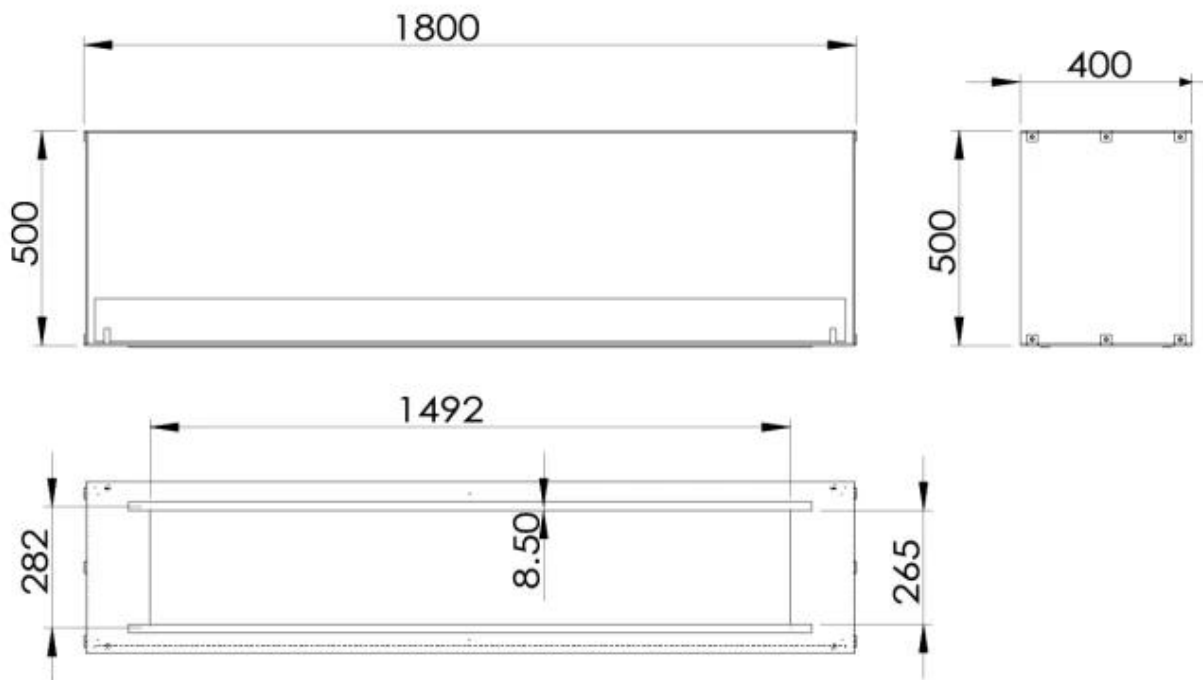

TEKNISKE SPECIFIKATIONER

Udseende

Glas medfølger	Ja
Ståltykkelse	4 mm
Materiale	Stål
Farve	Sort

Brændkammer

Min. rumstørrelse.	160 m ³
Min. rumstørrelse.	130 m ³
Kapacitet	26,8 Liter
Kapacitet	8,6 Liter
Kapacitet	8 Liter
Flammelængde	130 cm
Flammelængde	120 cm
Varmeeffekt (Max)	13 kW
Varmeeffekt (Max)	8,8 kW
Fjernbetjening	Ja (medfølger)
Fjernbetjening	Nej
Kræver strøm	Nej
Kræver strøm	Ja
Justerbar flamme	Ja
Styring	Fjernbetjening
Styring	Automatisk
Styring	Manuel

Højde	50 cm
Længde/bredde	180 cm

Foco Two 1800 - Automatic Burner

Foco Two 1800 - Manual Burner