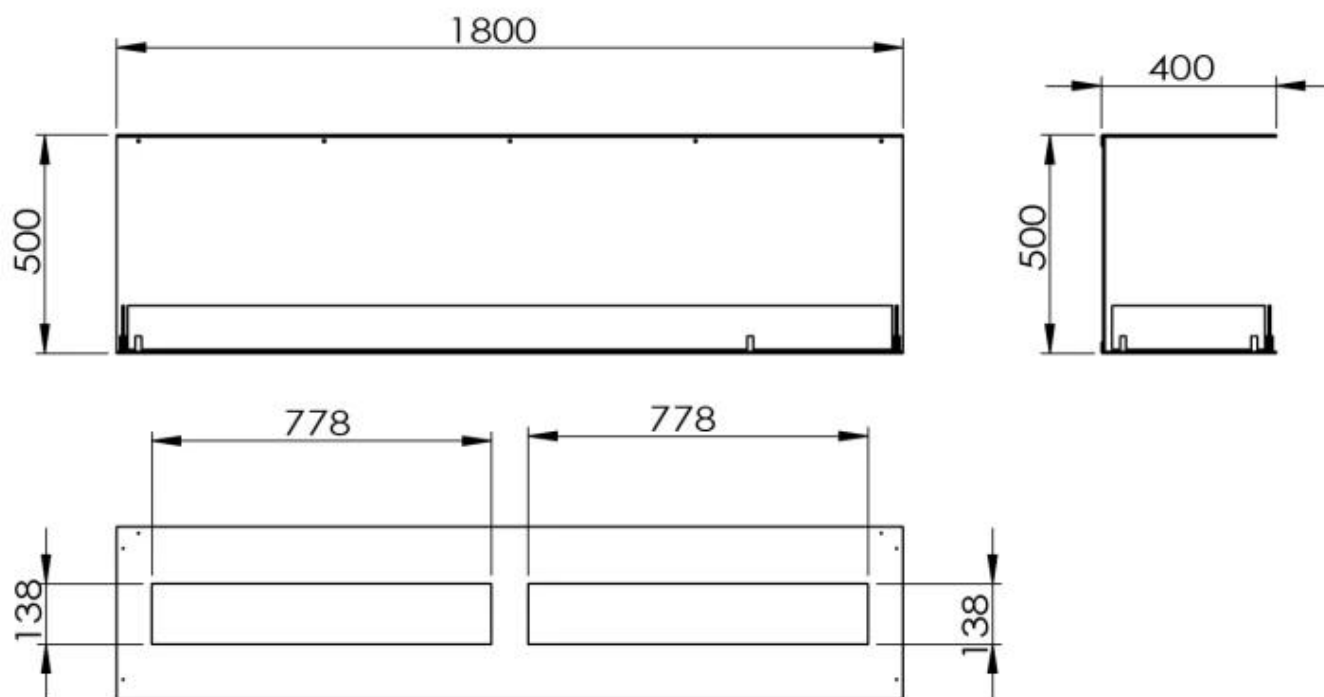

Foco Three 1800 - Manual Burner