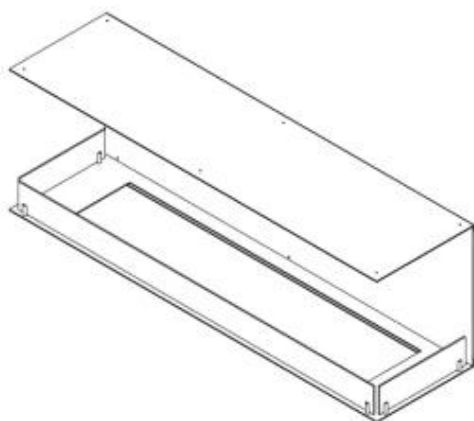

Foco Three 1500 - Automatic Burner