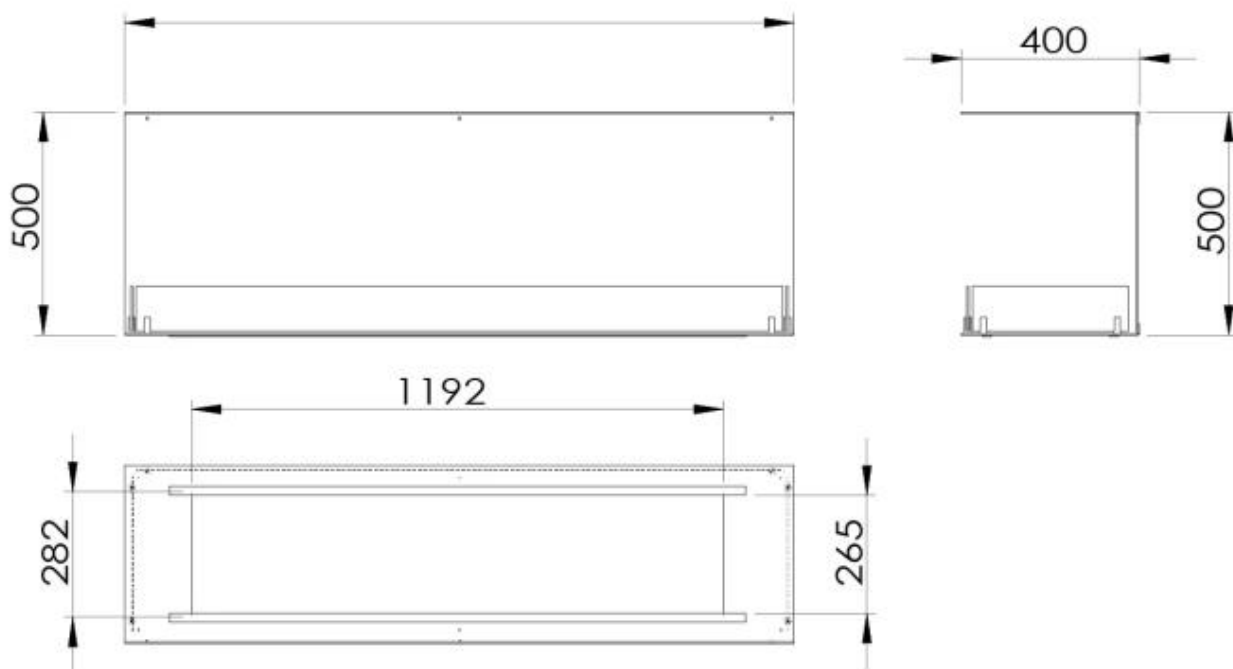

Foco Three 1500 - Automatic Burner